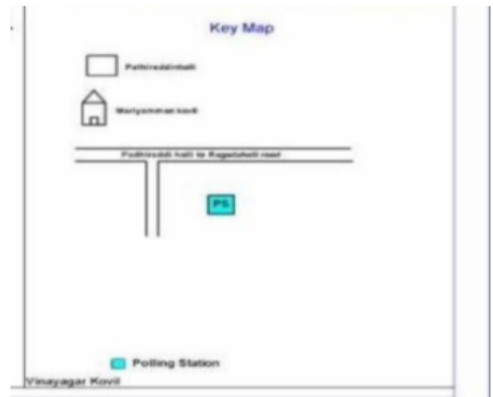

Google Map View

Polling Station Building Front View

Polling Station Front View

Cad View

Key MAP View

சட்டமன்றத் தொகுதியின் எண் மற்றும் பெயர் : 60-பாப்பிரெட்டிபட்டி பிரிவு எண் மற்றும் பெயர் 1-திப்பிரெட்டிஹள்ளி (வ.கி) மற்றும் (ஊ), பத்திரெட்டிஹள்ளி