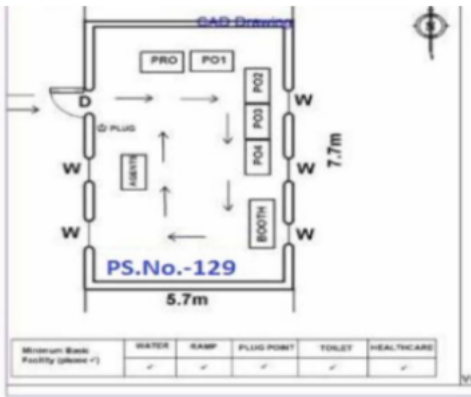

Google Map View

Polling Station Building Front View

Polling Station Front View

Cad View

Key MAP View

சட்டமன்றத் தொகுதியின் எண் மற்றும் பெயர் : 60-பாப்பிரெட்டிபட்டி பிரிவு எண் மற்றும் பெயர் 1-திப்பிரெட்டிஹள்ளி (வ.கி) மற்றும் (ஊ), பத்திரெட்டிஹள்ளி