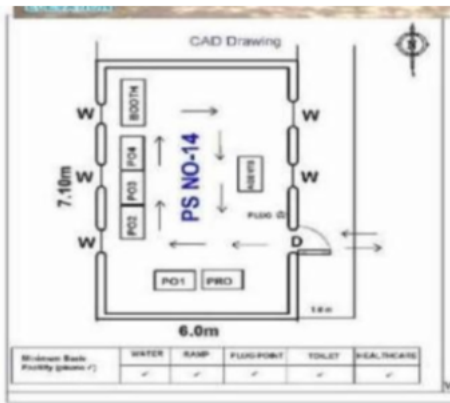

Google Map View

Polling Station Building Front View

Polling Station Front View

Cad View

Key MAP View

1 பெயர் : சந்திரமோகன் தந்தை பெயர்: பழனி வீட்டு எண் : 1 வயது : 42 பாலினம் : ஆண்	ZYS0504068 Photo is available	2 பெயர் : நீலா கணவர் பெயர்: முருகன் வீட்டு எண் : 1 வயது : 40 பாலினம் : பெண்	ZYS0791616 Photo is available	3 பெயர் : சத்யா கணவர் பெயர்: சரவணன் வீட்டு எண் : 1 வயது : 39 பாலினம் : பெண்	ZYS0636993 Photo is available
4 பெயர் : மாதேஷ் தந்தை பெயர்: மாது வீட்டு எண் : 1 வயது : 39 பாலினம் : ஆண்	ZYS1125970 Photo is available	5 பெயர் : பெருமாள் தந்தை பெயர்: தனபால் வீட்டு எண் : 1 வயது : 38 பாலினம் : ஆண்	ZYS0185322 Photo is available	6 பெயர் : எழிலரசி கணவர் பெயர்: திருமலைவாசன் வீட்டு எண் : 1 வயது : 36 பாலினம் : பெண்	ZYS0117325 Photo is available
7 பெயர் : சிவராஜ்குமார் தந்தை பெயர்: சிவானந்தம் வீட்டு எண் : 1 வயது : 34 பாலினம் : ஆண்	ZYS0791533 Photo is available	8 பெயர் : சத்யா கணவர் பெயர்: மோகன்ராஜ் வீட்டு எண் : 1 வயது : 34 பாலினம் : பெண்	ZYS0504191 Photo is available	9 பெயர் : சரண்யா கணவர் பெயர்: குட்டி வீட்டு எண் : 1 வயது : 33 பாலினம் : பெண்	ZYS0981837 Photo is available
10 பெயர் : பச்சியப்பன் தந்தை பெயர்: மாது வீட்டு எண் : 1 வயது : 31 பாலினம் : ஆண்	ZYS0504035 Photo is available	11 பெயர் : முருகன் தந்தை பெயர்: மாணிக்கம் வீட்டு எண் : 1 வயது : 30 பாலினம் : ஆண்	ZYS0791525 Photo is available	12 பெயர் : கிருத்திகா தந்தை பெயர்: சின்னசாமி வீட்டு எண் : 1 வயது : 29 பாலினம் : பெண்	ZYS0791541 Photo is available
13 பெயர் : சந்தோஷ் தந்தை பெயர்: முனுசாமி வீட்டு எண் : 1 வயது : 29 பாலினம் : ஆண்	ZYS0791558 Photo is available	14 பெயர் : கதிரவன் தந்தை பெயர்: கணேசன் வீட்டு எண் : 1 வயது : 29 பாலினம் : ஆண்	ZYS0791566 Photo is available	15 பெயர் : ரஞ்சித் தந்தை பெயர்: ராஜ்கிளி வீட்டு எண் : 1 வயது : 29 பாலினம் : ஆண்	ZYS0791483 Photo is available
16 பெயர் : பூவரசு தந்தை பெயர்: விக்ரமன் வீட்டு எண் : 1 வயது : 29 பாலினம் : ஆண்	ZYS0791491 Photo is available	17 பெயர் : முனிரத்தினம் தந்தை பெயர்: மாதன் வீட்டு எண் : 1 வயது : 29 பாலினம் : ஆண்	ZYS0791509 Photo is available	18 பெயர் : சிவபிரகாசன் தந்தை பெயர்: சிவானந்தம் வீட்டு எண் : 1 வயது : 29 பாலினம் : ஆண்	ZYS0791517 Photo is available
19 பெயர் : சந்திப்குமார் தந்தை பெயர்: நாக்கப்பன் வீட்டு எண் : 1 வயது : 28 பாலினம் : ஆண்	ZYS0981852 Photo is available	20 பெயர் : மணிகண்டன் தந்தை பெயர்: தம்பிகவுண்டர் வீட்டு எண் : 1/107 வயது : 29 பாலினம் : ஆண்	ZYS1203207 Photo is available	21 பெயர் : கேசவன் மணி தந்தை பெயர்: மணி வீட்டு எண் : 1/151 வயது : 23 பாலினம் : ஆண்	ZYS2425064 Photo is available
22 பெயர் : சுதர்ஷன் தந்தை பெயர்: சங்கர் வீட்டு எண் : 1/154 வயது : 29 பாலினம் : ஆண்	ZYS2180834 Photo is available	23 பெயர் : கார்த்திகேயன் தந்தை பெயர்: சின்னசாமி வீட்டு எண் : 1-163 வயது : 35 பாலினம் : ஆண்	ZYS0751826 Photo is available	24 பெயர் : பெரியண்ணன் தந்தை பெயர்: இடும்பன் வீட்டு எண் : 1/173 வயது : 55 பாலினம் : ஆண்	HTP3572922 Photo is available
25 பெயர் : ஆனந்த் தந்தை பெயர்: பெரியண்ணன் வீட்டு எண் : 1/173ஏ வயது : 31 பாலினம் : ஆண்	ULN0952150 Photo is available	26 பெயர் : சக்திவேல் தந்தை பெயர்: சிவலிங்கம் வீட்டு எண் : 1/183-B வயது : 27 பாலினம் : ஆண்	ZYS1080894 Photo is available	27 பெயர் : கோவிந்தசாமி தந்தை பெயர்: கோடியப்பன் வீட்டு எண் : 1-219 வயது : 67 பாலினம் : ஆண்	HTP1005800 Photo is available
28 பெயர் : விஜயா கணவர் பெயர்: கோவிந்தசாமி வீட்டு எண் : 1-219 வயது : 60 பாலினம் : பெண்	ZYS1634799 Photo is available	29 பெயர் : கலைமணி கணவர் பெயர்: கோவிந்தசாமி வீட்டு எண் : 1-219 வயது : 35 பாலினம் : பெண்	ZYS0267062 Photo is available	# 30 பெயர் : சாலம்மாள் மாணிக்கம் கணவர் பெயர்: மாணிக்கம் வீட்டு எண் : 1/231ஏ வயது : 55 பாலினம் : பெண்	ZYS0005140 Photo is available