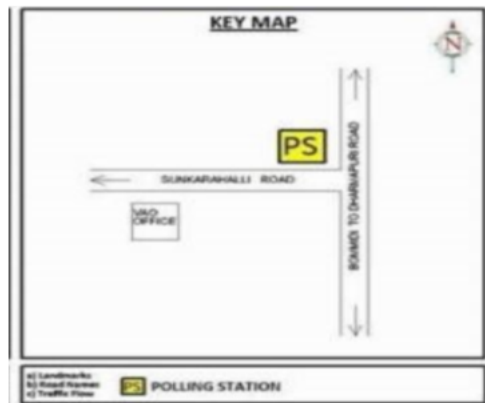

Google Map View

Polling Station Building Front View

Polling Station Front View

Cad View

Key MAP View

1 பெயர் : தீத்தம்மாள் கணவர் பெயர்: கருங்கண்ணன் வீட்டு எண் : 1 வயது : 90 பாலினம் : பெண் Photo is available	ZYS0416263	2 பெயர் : காளியப்பன் தந்தை பெயர்: கோபாலகிருஷ்ணன் வீட்டு எண் : 1 வயது : 53 பாலினம் : ஆண் Photo is available	ZYS2079499	3 பெயர் : கிருஷ்ணன் தந்தை பெயர்: மாது வீட்டு எண் : 1 வயது : 46 பாலினம் : ஆண் Photo is available	ZYS0964007
4 பெயர் : சிங்காரம் கணவர் பெயர்: தனசேகர் வீட்டு எண் : 1 வயது : 42 பாலினம் : பெண் Photo is available	ZYS0687418	5 பெயர் : ஜான்சிராணி கணவர் பெயர்: சிவன் வீட்டு எண் : 1 வயது : 38 பாலினம் : பெண் Photo is available	ZYS0416388	6 பெயர் : பேபி கணவர் பெயர்: பார்த்தசாரதி வீட்டு எண் : 1 வயது : 37 பாலினம் : பெண் Photo is available	ZYS0416065
7 பெயர் : செந்தாரமரச்செல்வி கணவர் பெயர்: வெள்ளைச்சாமி வீட்டு எண் : 1 வயது : 36 பாலினம் : பெண் Photo is available	ZYS0416164	8 பெயர் : மாரிமுத்து கணவர் பெயர்: முத்து வீட்டு எண் : 1 வயது : 35 பாலினம் : பெண் Photo is available	ZYS0535492	9 பெயர் : தனலட்சுமி கணவர் பெயர்: அலேக்சாண்டர் வீட்டு எண் : 1 வயது : 35 பாலினம் : பெண் Photo is available	ZYS1136373
10 பெயர் : பிரேமா கணவர் பெயர்: வெங்கடேசன் வீட்டு எண் : 1 வயது : 34 பாலினம் : பெண் Photo is available	ZYS0768374	11 பெயர் : முரளி தந்தை பெயர்: முனிராஜ் வீட்டு எண் : 1 வயது : 33 பாலினம் : ஆண் Photo is available	ZYS0416131	12 பெயர் : சின்னதம்பி தந்தை பெயர்: ராமசாமி வீட்டு எண் : 1 வயது : 31 பாலினம் : ஆண் Photo is available	ZYS0687343
13 பெயர் : பிரவின்குமார் தந்தை பெயர்: அண்ணாமலை வீட்டு எண் : 1 வயது : 29 பாலினம் : ஆண் Photo is available	ZYS0988360	14 பெயர் : வெண்ணிலா கணவர் பெயர்: ஸ்டாலின் வீட்டு எண் : 1 வயது : 28 பாலினம் : பெண் Photo is available	ZYS0988378	15 பெயர் : விஜய் தந்தை பெயர்: குமார் வீட்டு எண் : 1 வயது : 27 பாலினம் : ஆண் Photo is available	ZYS1021468
16 பெயர் : குணாள் தந்தை பெயர்: மகாலிங்கம் வீட்டு எண் : 1 வயது : 25 பாலினம் : ஆண் Photo is available	ZYS1136357	17 பெயர் : நேசுப்பிரியா கணவர் பெயர்: அறிவாகன் வீட்டு எண் : 1 வயது : 25 பாலினம் : பெண் Photo is available	ZYS2202778	18 பெயர் : சிவகிரிநாதன் தந்தை பெயர்: சேகர் வீட்டு எண் : 1 வயது : 25 பாலினம் : ஆண் Photo is available	ZYS1136241
19 பெயர் : சிந்தனைசெல்வவன் தந்தை பெயர்: முருகன் வீட்டு எண் : 1 வயது : 25 பாலினம் : ஆண் Photo is available	ZYS1136233	20 பெயர் : விக்னேஷ் தந்தை பெயர்: மாதையன் வீட்டு எண் : 1-16 வயது : 27 பாலினம் : ஆண் Photo is available	ZYS1068402	21 பெயர் : செவ்வந்தி கணவர் பெயர்: வெங்கடேசன் வீட்டு எண் : 1-99 வயது : 31 பாலினம் : பெண் Photo is available	ZYS0687426
22 பெயர் : கலைசெல்வி தந்தை பெயர்: பழனி வீட்டு எண் : 1-99 வயது : 29 பாலினம் : பெண் Photo is available	ZYS0819581	23 பெயர் : கார்த்திக்ராஜா தந்தை பெயர்: பழனி வீட்டு எண் : 1-99 வயது : 27 பாலினம் : ஆண் Photo is available	ZYS1021526	24 பெயர் : மாது தந்தை பெயர்: முனியன் வீட்டு எண் : 2-1 வயது : 69 பாலினம் : ஆண் Photo is available	ZYS0386821
25 பெயர் : மாதம்மாள் கணவர் பெயர்: மாது வீட்டு எண் : 2-1 வயது : 61 பாலினம் : பெண் Photo is available	ZYS0386813	26 பெயர் : சரிதா கணவர் பெயர்: ஆறுமுகம் வீட்டு எண் : 2-1 வயது : 36 பாலினம் : பெண் Photo is available	ZYS0416115	27 பெயர் : மீரா கணவர் பெயர்: திருமுருகன் வீட்டு எண் : 2-16 வயது : 35 பாலினம் : பெண் Photo is available	ZYS0292722
28 பெயர் : பெரியசாமி தந்தை பெயர்: சிங்காரம் வீட்டு எண் : 2-38C வயது : 46 பாலினம் : ஆண் Photo is available	ZYS0905646	29 பெயர் : பானுபிரியா கணவர் பெயர்: மாது வீட்டு எண் : 2-44 வயது : 35 பாலினம் : பெண் Photo is available	ZYS0292714	30 பெயர் : ஸ்டாலின் தந்தை பெயர்: முனிராமன் வீட்டு எண் : 2-47 வயது : 40 பாலினம் : ஆண் Photo is available	CYW2143360