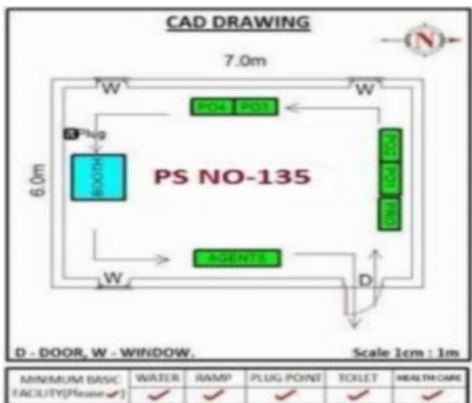

Google Map View

Polling Station Building Front View

Polling Station Front View

Cad View

Key MAP View

1 பெயர் : தீத்தம்மாள் கணவர் பெயர்: கருங்கண்ணன் வீட்டு எண் : 1 வயது : 90 பாலினம் : பெண் Photo is available	ZYS0416263	2 பெயர் : காளியப்பன் தந்தை பெயர்: கோபாலகிருஷ்ணன் வீட்டு எண் : 1 வயது : 53 பாலினம் : ஆண் Photo is available	ZYS2079499	3 பெயர் : கிருஷ்ணன் தந்தை பெயர்: மாது வீட்டு எண் : 1 வயது : 46 பாலினம் : ஆண் Photo is available	ZYS0964007
4 பெயர் : சிங்காரம் கணவர் பெயர்: தனசேகர் வீட்டு எண் : 1 வயது : 42 பாலினம் : பெண் Photo is available	ZYS0687418	5 பெயர் : ஜான்சிராணி கணவர் பெயர்: சிவன் வீட்டு எண் : 1 வயது : 38 பாலினம் : பெண் Photo is available	ZYS0416388	6 பெயர் : பேபி கணவர் பெயர்: பார்த்தசாரதி வீட்டு எண் : 1 வயது : 37 பாலினம் : பெண் Photo is available	ZYS0416065
7 பெயர் : செந்தாரமரச்செல்வி கணவர் பெயர்: வெள்ளைச்சாமி வீட்டு எண் : 1 வயது : 36 பாலினம் : பெண் Photo is available	ZYS0416164	8 பெயர் : மாரிமுத்து கணவர் பெயர்: முத்து வீட்டு எண் : 1 வயது : 35 பாலினம் : பெண் Photo is available	ZYS0535492	9 பெயர் : தனலட்சுமி கணவர் பெயர்: அலேக்சாண்டர் வீட்டு எண் : 1 வயது : 35 பாலினம் : பெண் Photo is available	ZYS1136373
10 பெயர் : பிரேமா கணவர் பெயர்: வெங்கடேசன் வீட்டு எண் : 1 வயது : 34 பாலினம் : பெண் Photo is available	ZYS0768374	11 பெயர் : முரளி தந்தை பெயர்: முனிராஜ் வீட்டு எண் : 1 வயது : 33 பாலினம் : ஆண் Photo is available	ZYS0416131	12 பெயர் : சின்னதம்பி தந்தை பெயர்: ராமசாமி வீட்டு எண் : 1 வயது : 31 பாலினம் : ஆண் Photo is available	ZYS0687343
13 பெயர் : பிரவின்குமார் தந்தை பெயர்: அண்ணாமலை வீட்டு எண் : 1 வயது : 29 பாலினம் : ஆண் Photo is available	ZYS0988360	14 பெயர் : வெண்ணிலா கணவர் பெயர்: ஸ்டாலின் வீட்டு எண் : 1 வயது : 28 பாலினம் : பெண் Photo is available	ZYS0988378	15 பெயர் : விஜய் தந்தை பெயர்: குமார் வீட்டு எண் : 1 வயது : 27 பாலினம் : ஆண் Photo is available	ZYS1021468
16 பெயர் : குணாள் தந்தை பெயர்: மகாலிங்கம் வீட்டு எண் : 1 வயது : 25 பாலினம் : ஆண் Photo is available	ZYS1136357	17 பெயர் : நேசுப்பிரியா கணவர் பெயர்: அறிவாகன் வீட்டு எண் : 1 வயது : 25 பாலினம் : பெண் Photo is available	ZYS2202778	18 பெயர் : சிவகிரிநாதன் தந்தை பெயர்: சேகர் வீட்டு எண் : 1 வயது : 25 பாலினம் : ஆண் Photo is available	ZYS1136241
19 பெயர் : சிந்தனைசெல்வவன் தந்தை பெயர்: முருகன் வீட்டு எண் : 1 வயது : 25 பாலினம் : ஆண் Photo is available	ZYS1136233	20 பெயர் : விக்னேஷ் தந்தை பெயர்: மாதையன் வீட்டு எண் : 1-16 வயது : 27 பாலினம் : ஆண் Photo is available	ZYS1068402	21 பெயர் : செவ்வந்தி கணவர் பெயர்: வெங்கடேசன் வீட்டு எண் : 1-99 வயது : 31 பாலினம் : பெண் Photo is available	ZYS0687426
22 பெயர் : கலைசெல்வி தந்தை பெயர்: பழனி வீட்டு எண் : 1-99 வயது : 29 பாலினம் : பெண் Photo is available	ZYS0819581	23 பெயர் : கார்த்திக்ராஜா தந்தை பெயர்: பழனி வீட்டு எண் : 1-99 வயது : 27 பாலினம் : ஆண் Photo is available	ZYS1021526	24 பெயர் : மாது தந்தை பெயர்: முனியன் வீட்டு எண் : 2-1 வயது : 69 பாலினம் : ஆண் Photo is available	ZYS0386821
25 பெயர் : மாதம்மாள் கணவர் பெயர்: மாது வீட்டு எண் : 2-1 வயது : 61 பாலினம் : பெண் Photo is available	ZYS0386813	26 பெயர் : சரிதா கணவர் பெயர்: ஆறுமுகம் வீட்டு எண் : 2-1 வயது : 36 பாலினம் : பெண் Photo is available	ZYS0416115	27 பெயர் : மீரா கணவர் பெயர்: திருமுருகன் வீட்டு எண் : 2-16 வயது : 35 பாலினம் : பெண் Photo is available	ZYS0292722
28 பெயர் : பெரியசாமி தந்தை பெயர்: சிங்காரம் வீட்டு எண் : 2-38C வயது : 46 பாலினம் : ஆண் Photo is available	ZYS0905646	29 பெயர் : பானுபிரியா கணவர் பெயர்: மாது வீட்டு எண் : 2-44 வயது : 35 பாலினம் : பெண் Photo is available	ZYS0292714	30 பெயர் : ஸ்டாலின் தந்தை பெயர்: முனிராமன் வீட்டு எண் : 2-47 வயது : 40 பாலினம் : ஆண் Photo is available	CYW2143360