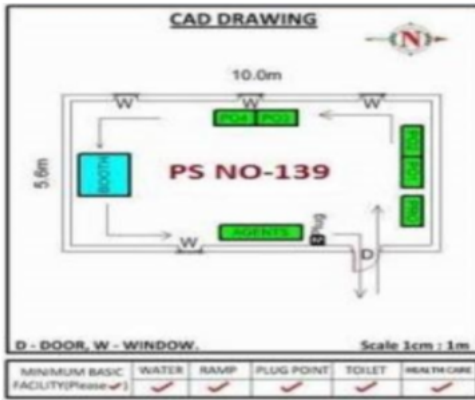

Google Map View

Polling Station Building Front View

Polling Station Front View

Cad View

Key MAP View

1 பெயர் : சாந்தி கணவர் பெயர் : நாகராஜ் வீட்டு எண் : 1 வயது : 55 பாலினம் : பெண்	ZYS0906750 Photo is available	2 பெயர் : பிரபாகரன் தந்தை பெயர் : தீத்தான் வீட்டு எண் : 1 வயது : 48 பாலினம் : ஆண்	ZYS0988451 Photo is available	3 பெயர் : ஜெயப்பிரியா கணவர் பெயர் : ரவிச்சந்திரன் வீட்டு எண் : 1 வயது : 47 பாலினம் : பெண்	ZYS0349795 Photo is available
4 பெயர் : நாகராஜ் தந்தை பெயர் : கொழந்தை வீட்டு எண் : 1 வயது : 43 பாலினம் : ஆண்	ZYS0906719 Photo is available	5 பெயர் : வேலன் தாயின் பெயர் : வெண்ணிலா வீட்டு எண் : 1 வயது : 40 பாலினம் : ஆண்	ZYS0688226 Photo is available	6 பெயர் : விஜயலட்சுமி கணவர் பெயர் : வேல்முருகன் வீட்டு எண் : 1 வயது : 39 பாலினம் : பெண்	ZYS0349712 Photo is available
7 பெயர் : ரஞ்சனா கணவர் பெயர் : முனியப்பன் வீட்டு எண் : 1 வயது : 38 பாலினம் : பெண்	ZYS0417089 Photo is available	8 பெயர் : தீர்த்தலிங்கம் தந்தை பெயர் : துரைசாமி வீட்டு எண் : 1 வயது : 36 பாலினம் : ஆண்	ZYS0137257 Photo is available	9 பெயர் : அமராவதி கணவர் பெயர் : வேலன் வீட்டு எண் : 1 வயது : 33 பாலினம் : பெண்	ZYS0688234 Photo is available
10 பெயர் : திபா கணவர் பெயர் : வேல்மணி வீட்டு எண் : 1 வயது : 33 பாலினம் : பெண்	ZYS0906651 Photo is available	11 பெயர் : செல்வரசி கணவர் பெயர் : விஜய் வீட்டு எண் : 1 வயது : 33 பாலினம் : பெண்	ZYS0906685 Photo is available	12 பெயர் : நந்தினி கணவர் பெயர் : பார்திபன் வீட்டு எண் : 1 வயது : 33 பாலினம் : பெண்	ZYS0349704 Photo is available
13 பெயர் : செல்வி கணவர் பெயர் : சின்னராசு வீட்டு எண் : 1 வயது : 31 பாலினம் : பெண்	ZYS1021963 Photo is available	14 பெயர் : தமிழறிவி தந்தை பெயர் : லோகநாதன் வீட்டு எண் : 1 வயது : 30 பாலினம் : பெண்	ZYS0688242 Photo is available	15 பெயர் : சிவசங்கர் தந்தை பெயர் : நாகராஜ் வீட்டு எண் : 1 வயது : 29 பாலினம் : ஆண்	ZYS1021971 Photo is available
16 பெயர் : கார்த்திக் தந்தை பெயர் : குப்புசாமி வீட்டு எண் : 1 வயது : 29 பாலினம் : ஆண்	ZYS0820084 Photo is available	17 பெயர் : வெற்றிவேல் தந்தை பெயர் : வடிவேல் வீட்டு எண் : 1 வயது : 29 பாலினம் : ஆண்	ZYS0906602 Photo is available	18 பெயர் : பாரதி கணவர் பெயர் : முனிரத்தினம் வீட்டு எண் : 1 வயது : 29 பாலினம் : பெண்	ZYS0906834 Photo is available
# 19 பெயர் : உத்திரகுமார் தந்தை பெயர் : பழனிப்பன் வீட்டு எண் : 1 வயது : 28 பாலினம் : ஆண்	ZYS0906586 Photo is available	20 பெயர் : சமன் தந்தை பெயர் : சுந்தர்ராஜன் வீட்டு எண் : 1 வயது : 28 பாலினம் : ஆண்	ZYS0906693 Photo is available	21 பெயர் : ஏஞ்சல் கணவர் பெயர் : பழனிசாமி வீட்டு எண் : 1 வயது : 28 பாலினம் : பெண்	ZYS0906776 Photo is available
22 பெயர் : பாரத் தந்தை பெயர் : பழனி வீட்டு எண் : 1 வயது : 25 பாலினம் : ஆண்	ZYS1158088 Photo is available	23 பெயர் : கிருஷ்ணவேணி கணவர் பெயர் : அன்பரசு வீட்டு எண் : 1-3 வயது : 32 பாலினம் : பெண்	ZYS0906594 Photo is available	24 பெயர் : அருண் தந்தை பெயர் : அண்ணாதுரை வீட்டு எண் : 1-3 வயது : 30 பாலினம் : ஆண்	ZYS0820092 Photo is available
25 பெயர் : சத்யா கணவர் பெயர் : சிவகுமார் வீட்டு எண் : 1-123 வயது : 36 பாலினம் : பெண்	ZYS0057455 Photo is available	26 பெயர் : உமா தந்தை பெயர் : தங்கராஜ் வீட்டு எண் : 1-149 வயது : 38 பாலினம் : பெண்	ZYS0057174 Photo is available	S 27 பெயர் : நவீன் தந்தை பெயர் : மாண்புபன் வீட்டு எண் : 2/70 வயது : 21 பாலினம் : ஆண்	ZYS2210367 Photo is available
28 பெயர் : சசிகலா கணவர் பெயர் : அஜீத்குமார் வீட்டு எண் : 2/214 வயது : 27 பாலினம் : பெண்	ZYS2185510 Photo is available	29 பெயர் : வைதீஸ்வரி கணவர் பெயர் : தம்பிதுரை வீட்டு எண் : 3 வயது : 32 பாலினம் : பெண்	ZYS0768598 Photo is available	30 பெயர் : வேடியம்மாள் கணவர் பெயர் : கோபால் வீட்டு எண் : 3-1 வயது : 73 பாலினம் : பெண்	ZYS1900745 Photo is available