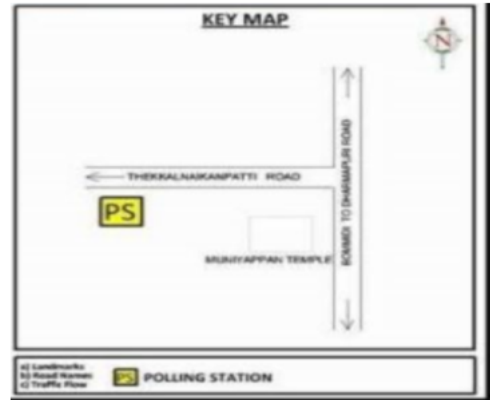

Google Map View

Polling Station Building Front View

Polling Station Front View

Cad View

Key MAP View

1 பெயர் : சாந்தி கணவர் பெயர் : நாகராஜ் வீட்டு எண் : 1 வயது : 55 பாலினம் : பெண்	ZYS0906750 Photo is available	2 பெயர் : பிரபாகரன் தந்தை பெயர் : தீத்தான் வீட்டு எண் : 1 வயது : 48 பாலினம் : ஆண்	ZYS0988451 Photo is available	3 பெயர் : ஜெயப்பிரியா கணவர் பெயர் : ரவிச்சந்திரன் வீட்டு எண் : 1 வயது : 47 பாலினம் : பெண்	ZYS0349795 Photo is available
4 பெயர் : நாகராஜ் தந்தை பெயர் : கொழந்தை வீட்டு எண் : 1 வயது : 43 பாலினம் : ஆண்	ZYS0906719 Photo is available	5 பெயர் : வேலன் தாயின் பெயர் : வெண்ணிலா வீட்டு எண் : 1 வயது : 40 பாலினம் : ஆண்	ZYS0688226 Photo is available	6 பெயர் : விஜயலட்சுமி கணவர் பெயர் : வேல்முருகன் வீட்டு எண் : 1 வயது : 39 பாலினம் : பெண்	ZYS0349712 Photo is available
7 பெயர் : ரஞ்சனா கணவர் பெயர் : முனியப்பன் வீட்டு எண் : 1 வயது : 38 பாலினம் : பெண்	ZYS0417089 Photo is available	8 பெயர் : தீர்த்தலிங்கம் தந்தை பெயர் : துரைசாமி வீட்டு எண் : 1 வயது : 36 பாலினம் : ஆண்	ZYS0137257 Photo is available	9 பெயர் : அமராவதி கணவர் பெயர் : வேலன் வீட்டு எண் : 1 வயது : 33 பாலினம் : பெண்	ZYS0688234 Photo is available
10 பெயர் : திபா கணவர் பெயர் : வேல்மணி வீட்டு எண் : 1 வயது : 33 பாலினம் : பெண்	ZYS0906651 Photo is available	11 பெயர் : செல்வரசி கணவர் பெயர் : விஜய் வீட்டு எண் : 1 வயது : 33 பாலினம் : பெண்	ZYS0906685 Photo is available	12 பெயர் : நந்தினி கணவர் பெயர் : பார்திபன் வீட்டு எண் : 1 வயது : 33 பாலினம் : பெண்	ZYS0349704 Photo is available
13 பெயர் : செல்வி கணவர் பெயர் : சின்னராசு வீட்டு எண் : 1 வயது : 31 பாலினம் : பெண்	ZYS1021963 Photo is available	14 பெயர் : தமிழறிவி தந்தை பெயர் : லோகநாதன் வீட்டு எண் : 1 வயது : 30 பாலினம் : பெண்	ZYS0688242 Photo is available	15 பெயர் : சிவசங்கர் தந்தை பெயர் : நாகராஜ் வீட்டு எண் : 1 வயது : 29 பாலினம் : ஆண்	ZYS1021971 Photo is available
16 பெயர் : கார்த்திக் தந்தை பெயர் : குப்புசாமி வீட்டு எண் : 1 வயது : 29 பாலினம் : ஆண்	ZYS0820084 Photo is available	17 பெயர் : வெற்றிவேல் தந்தை பெயர் : வடிவேல் வீட்டு எண் : 1 வயது : 29 பாலினம் : ஆண்	ZYS0906602 Photo is available	18 பெயர் : பாரதி கணவர் பெயர் : முனிரத்தினம் வீட்டு எண் : 1 வயது : 29 பாலினம் : பெண்	ZYS0906834 Photo is available
# 19 பெயர் : உத்திரகுமார் தந்தை பெயர் : பழனிப்பன் வீட்டு எண் : 1 வயது : 28 பாலினம் : ஆண்	ZYS0906586 Photo is available	20 பெயர் : சமன் தந்தை பெயர் : சுந்தர்ராஜன் வீட்டு எண் : 1 வயது : 28 பாலினம் : ஆண்	ZYS0906693 Photo is available	21 பெயர் : ஏஞ்சல் கணவர் பெயர் : பழனிசாமி வீட்டு எண் : 1 வயது : 28 பாலினம் : பெண்	ZYS0906776 Photo is available
22 பெயர் : பாரத் தந்தை பெயர் : பழனி வீட்டு எண் : 1 வயது : 25 பாலினம் : ஆண்	ZYS1158088 Photo is available	23 பெயர் : கிருஷ்ணவேணி கணவர் பெயர் : அன்பரசு வீட்டு எண் : 1-3 வயது : 32 பாலினம் : பெண்	ZYS0906594 Photo is available	24 பெயர் : அருண் தந்தை பெயர் : அண்ணாதுரை வீட்டு எண் : 1-3 வயது : 30 பாலினம் : ஆண்	ZYS0820092 Photo is available
25 பெயர் : சத்யா கணவர் பெயர் : சிவகுமார் வீட்டு எண் : 1-123 வயது : 36 பாலினம் : பெண்	ZYS0057455 Photo is available	26 பெயர் : உமா தந்தை பெயர் : தங்கராஜ் வீட்டு எண் : 1-149 வயது : 38 பாலினம் : பெண்	ZYS0057174 Photo is available	S 27 பெயர் : நவீன் தந்தை பெயர் : மாண்புபன் வீட்டு எண் : 2/70 வயது : 21 பாலினம் : ஆண்	ZYS2210367 Photo is available
28 பெயர் : சசிகலா கணவர் பெயர் : அஜீத்குமார் வீட்டு எண் : 2/214 வயது : 27 பாலினம் : பெண்	ZYS2185510 Photo is available	29 பெயர் : வைதீஸ்வரி கணவர் பெயர் : தம்பிதுரை வீட்டு எண் : 3 வயது : 32 பாலினம் : பெண்	ZYS0768598 Photo is available	30 பெயர் : வேடியம்மாள் கணவர் பெயர் : கோபால் வீட்டு எண் : 3-1 வயது : 73 பாலினம் : பெண்	ZYS1900745 Photo is available