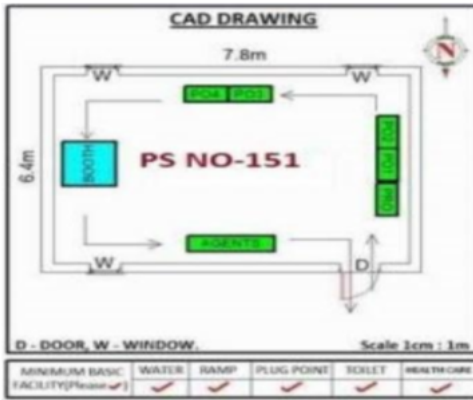

Google Map View

Polling Station Building Front View

Polling Station Front View

Cad View

Key MAP View

சட்டமன்றத் தொகுதியின் எண் மற்றும் பெயர் : 60-பாப்பிரெட்டிப்படி பிரிவு எண் மற்றும் பெயர் 1-கடத்தூர் (பே), வார்டு 7 ராங்சாமி உடையார் தெரு