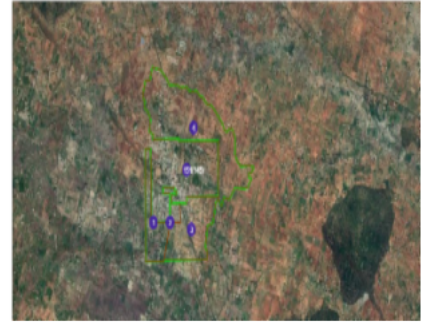

**3. வாக்குச் சாவடியின் விவரங்கள்**

<p><b>வாக்குச் சாவடியின் எண் மற்றும் பெயர் :</b>                  156 - அரசு பெண்கள் மேல்நிலைப்பள்ளி, கடத்தூர் - 635303, வடக்கு பார்த்த தாரசு கட்டிடம், கிழக்கு பகுதி</p> <p><b>வாக்குச் சாவடியின் முகவரி :</b>                  அரசு பெண்கள் மேல்நிலைப்பள்ளி, கடத்தூர், 635303</p>	<p><b>வாக்குச் சாவடியின் வகைப்பாடு (ஆண்/பெண்/பொது)</b></p>	<p><b>பொது</b></p>
	<p><b>துணை வாக்குச் சாவடிகளின் எண்ணிக்கை :</b></p>	<p>0</p>

Google Map View

Polling Station Building Front View

Polling Station Front View

Cad View

Key MAP View

சட்டமன்றத் தொகுதியின் எண் மற்றும் பெயர் : 60-பாப்பிரெட்டிப்படி பிரிவு எண் மற்றும் பெயர் 1-கடத்தூர் (பே), வார்டு 7 ராங்சாமி உடையார் தெரு