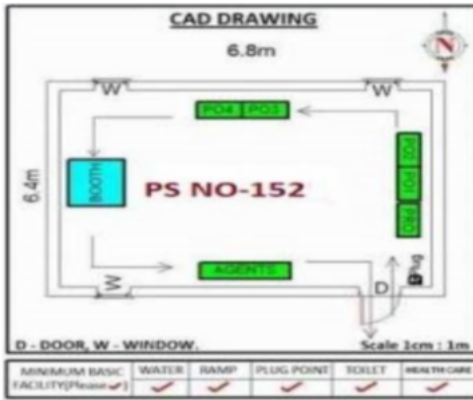

Google Map View

Polling Station Building Front View

Polling Station Front View

Cad View

Key MAP View

சட்டமன்றத் தொகுதியின் எண் மற்றும் பெயர் : 60-பாப்பிரெட்டிபட்டி பிரிவு எண் மற்றும் பெயர் 1-கடத்தூர் (பே), இந்திரா நகர்