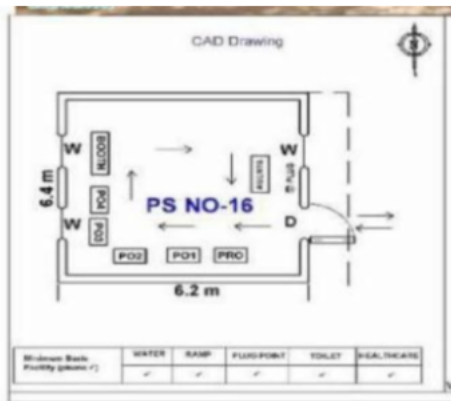

Google Map View

Polling Station Building Front View

Polling Station Front View

Cad View

Key MAP View

சட்டமன்றத் தொகுதியின் எண் மற்றும் பெயர் : 60-பாப்பிரெட்டிபட்டி பிரிவு எண் மற்றும் பெயர் 1-வெள்ளாளப்பட்டி (வ.கி) மற்றும் (உண), புதூர்