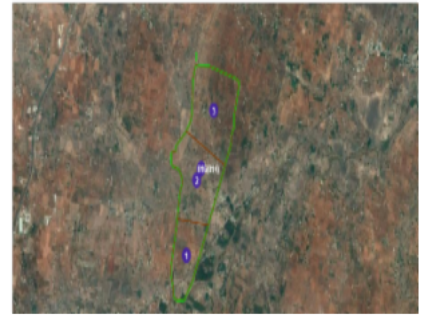

3. வாக்குச் சாவடியின் விவரங்கள்

<p>வாக்குச் சாவடியின் எண் மற்றும் பெயர் :</p> <p>16 - ஊராட்சி ஒன்றிய துவக்கப்பள்ளி, நாயக்கன்கொட்டாய் - 635202, தெற்கு பார்த்த தாரசு கட்டிடம் -மேற்கு பகுதி</p> <p>வாக்குச் சாவடியின் முகவரி :</p> <p>ஊராட்சி ஒன்றிய துவக்கப்பள்ளி, நாயக்கன்கொட்டாய், 635202</p>	<p style="text-align: center;">வாக்குச் சாவடியின் வகைப்பாடு (ஆண்/பெண்/பொது)</p>	<p style="text-align: center;">பொது</p>
	துணை வாக்குச் சாவடிகளின் எண்ணிக்கை :	0

Google Map View

Polling Station Building Front View

Polling Station Front View

Cad View

Key MAP View

சட்டமன்றத் தொகுதியின் எண் மற்றும் பெயர் : 60-பாப்பிரெட்டிபட்டி பிரிவு எண் மற்றும் பெயர் 1-வெள்ளாளப்பட்டி (வ.கி) மற்றும் (உண), புதூர்