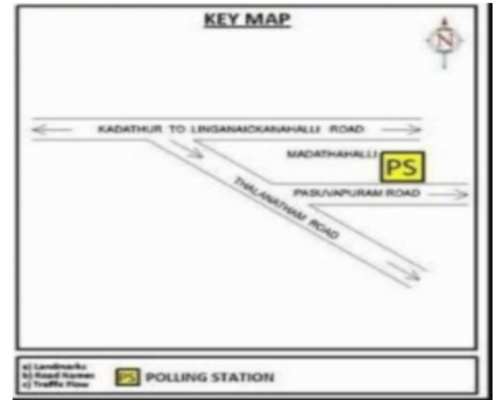

Google Map View

Polling Station Building Front View

Polling Station Front View

Cad View

Key MAP View

1 பெயர் : கலையரசு தந்தை பெயர்: வடிவேல் வீட்டு எண் : 1 வயது : 55 பாலினம் : ஆண் Photo is available	ZYS0228239	2 பெயர் : தினேஷ்பாபு தந்தை பெயர்: பாப்பாராஸ் வீட்டு எண் : 1 வயது : 52 பாலினம் : ஆண் Photo is available	ZYS2306942	3 பெயர் : ஜெயக்கொடி கணவர் பெயர்: ஜெயக்குமார் வீட்டு எண் : 1 வயது : 50 பாலினம் : பெண் Photo is available	ZYS0539668
4 பெயர் : ராஜா தந்தை பெயர்: முனிராஜ் வீட்டு எண் : 1 வயது : 47 பாலினம் : ஆண் Photo is available	ZYS0426296	5 பெயர் : கோகிலா கணவர் பெயர்: மணிவண்ணன் வீட்டு எண் : 1 வயது : 44 பாலினம் : பெண் Photo is available	ZYS1025667	6 பெயர் : சரிதா கணவர் பெயர்: ராஜா வீட்டு எண் : 1 வயது : 42 பாலினம் : பெண் Photo is available	ZYS0426049
7 பெயர் : ஜெயவேல் தந்தை பெயர்: மாதன் வீட்டு எண் : 1 வயது : 41 பாலினம் : ஆண் Photo is available	ZYS0426064	8 பெயர் : இளவரசி கணவர் பெயர்: சரவணன் வீட்டு எண் : 1 வயது : 41 பாலினம் : பெண் Photo is available	ZYS1025741	9 பெயர் : சரிதா கணவர் பெயர்: வெங்கடேசன் வீட்டு எண் : 1 வயது : 40 பாலினம் : பெண் Photo is available	ZYS0426171
10 பெயர் : பிரேமா கணவர் பெயர்: ஜெயவேல் வீட்டு எண் : 1 வயது : 39 பாலினம் : பெண் Photo is available	ZYS0426122	11 பெயர் : மணிமேகலை கணவர் பெயர்: பசுபதி வீட்டு எண் : 1 வயது : 39 பாலினம் : பெண் Photo is available	ZYS0426148	12 பெயர் : சென்பகம் கணவர் பெயர்: முருகன் வீட்டு எண் : 1 வயது : 38 பாலினம் : பெண் Photo is available	ZYS1025758
13 பெயர் : ஜானனி கணவர் பெயர்: தர்மேந்திரன் வீட்டு எண் : 1 வயது : 38 பாலினம் : பெண் Photo is available	ZYS1025659	14 பெயர் : கலைசெல்வி கணவர் பெயர்: தீர்த்தகிரி வீட்டு எண் : 1 வயது : 37 பாலினம் : பெண் Photo is available	ZYS0425959	15 பெயர் : அனிதா கணவர் பெயர்: ஸ்ரீரீதர் வீட்டு எண் : 1 வயது : 36 பாலினம் : பெண் Photo is available	ZYS1025642
16 பெயர் : கயல்விழி கணவர் பெயர்: ரகுநாத் வீட்டு எண் : 1 வயது : 34 பாலினம் : பெண் Photo is available	ZYS0425983	17 பெயர் : கோகுல் தந்தை பெயர்: தங்கராஜ் வீட்டு எண் : 1 வயது : 34 பாலினம் : ஆண் Photo is available	ZYS0426197	18 பெயர் : சிவா தந்தை பெயர்: சுப்பிரமணி வீட்டு எண் : 1 வயது : 33 பாலினம் : ஆண் Photo is available	ZYS0426007
19 பெயர் : கலைச்செல்வி கணவர் பெயர்: பாலச்சந்தர் வீட்டு எண் : 1 வயது : 33 பாலினம் : பெண் Photo is available	ZYS0693945	20 பெயர் : சிவசந்திரன் தந்தை பெயர்: சீனிவாசன் வீட்டு எண் : 1 வயது : 32 பாலினம் : ஆண் Photo is available	ZYS0989046	21 பெயர் : சுவிதா கணவர் பெயர்: சுரேஷ் வீட்டு எண் : 1 வயது : 32 பாலினம் : பெண் Photo is available	ZYS1025790
22 பெயர் : தீர்த்தமலை தந்தை பெயர்: குருநாதன் வீட்டு எண் : 1 வயது : 32 பாலினம் : ஆண் Photo is available	ZYS0539650	23 பெயர் : ரம்யா தந்தை பெயர்: விக்னேஷ் வீட்டு எண் : 1 வயது : 32 பாலினம் : பெண் Photo is available	ZYS0426288	24 பெயர் : சிவகாமி கணவர் பெயர்: கார்த்திக்கேயன் வீட்டு எண் : 1 வயது : 32 பாலினம் : பெண் Photo is available	ZYS0426304
25 பெயர் : சுமித்ரா கணவர் பெயர்: கண்ணதாசன் வீட்டு எண் : 1 வயது : 32 பாலினம் : பெண் Photo is available	ZYS0426015	26 பெயர் : ராஜி தந்தை பெயர்: மாரி வீட்டு எண் : 1 வயது : 31 பாலினம் : ஆண் Photo is available	ZYS1025592	27 பெயர் : மோகனபிரியா கணவர் பெயர்: சதீஷ் வீட்டு எண் : 1 வயது : 30 பாலினம் : பெண் Photo is available	ZYS1073782
28 பெயர் : சுரேந்திரன் தந்தை பெயர்: கணேசன் வீட்டு எண் : 1 வயது : 29 பாலினம் : ஆண் Photo is available	ZYS0965772	29 பெயர் : அனிதா கணவர் பெயர்: சாம்ராஜ் வீட்டு எண் : 1 வயது : 29 பாலினம் : பெண் Photo is available	ZYS0910976	30 பெயர் : அபிராமி தந்தை பெயர்: சங்கர் வீட்டு எண் : 1 வயது : 28 பாலினம் : பெண் Photo is available	ZYS0911214