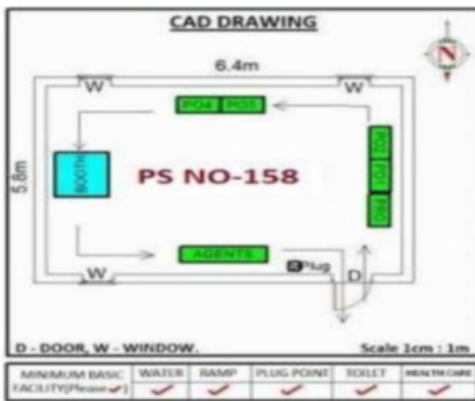

கையொப்பம்

Nazri Naksha

Google Map View

Polling Station Building Front View

Polling Station Front View

Cad View

Key MAP View

| | | | | | |
|---|------------|---|------------|--|------------|
| 1 பெயர் : சின்னபுல்ல கணவர் பெயர்: கோவிந்தன் வீட்டு எண் : 1 வயது : 63 பாலினம் : பெண் Photo is available | ZYS0427682 | 2 பெயர் : சென்னம்மாள் கணவர் பெயர்: சின்னப்பையன் வீட்டு எண் : 1 வயது : 49 பாலினம் : பெண் Photo is available | ZYS0427807 | 3 பெயர் : சக்திவேல் தந்தை பெயர்: குருசாமி வீட்டு எண் : 1 வயது : 49 பாலினம் : ஆண் Photo is available | ZYS0427252 |
| 4 பெயர் : பழனியம்மாள் கணவர் பெயர்: மணி வீட்டு எண் : 1 வயது : 48 பாலினம் : பெண் Photo is available | ZYS0427088 | 5 பெயர் : சரிதா கணவர் பெயர்: முத்து வீட்டு எண் : 1 வயது : 44 பாலினம் : பெண் Photo is available | ZYS0428185 | 6 பெயர் : லட்சுமி கணவர் பெயர்: முருகன் வீட்டு எண் : 1 வயது : 42 பாலினம் : பெண் Photo is available | ZYS0427054 |
| 7 பெயர் : சசிகலா கணவர் பெயர்: சரவணன் வீட்டு எண் : 1 வயது : 42 பாலினம் : பெண் Photo is available | ZYS0427179 | 8 பெயர் : வெங்கடாசலம் தந்தை பெயர்: பெருமாள் வீட்டு எண் : 1 வயது : 42 பாலினம் : ஆண் Photo is available | ZYS0427849 | 9 பெயர் : பழனியம்மாள் கணவர் பெயர்: சின்னசாமி வீட்டு எண் : 1 வயது : 42 பாலினம் : பெண் Photo is available | ZYS0426452 |
| 10 பெயர் : சுகுனா கணவர் பெயர்: சேகர் வீட்டு எண் : 1 வயது : 38 பாலினம் : பெண் Photo is available | ZYS0428516 | 11 பெயர் : விநாயகமூர்த்தி தந்தை பெயர்: பெரியசாமி வீட்டு எண் : 1 வயது : 38 பாலினம் : ஆண் Photo is available | ZYS0911735 | 12 பெயர் : சரண்யா கணவர் பெயர்: பன்னீர்செல்வம் வீட்டு எண் : 1 வயது : 37 பாலினம் : பெண் Photo is available | ZYS0427823 |
| 13 பெயர் : பிரபு தந்தை பெயர்: கனேசன் வீட்டு எண் : 1 வயது : 36 பாலினம் : ஆண் Photo is available | ZYS0426502 | 14 பெயர் : வளர்மதி கணவர் பெயர்: பெருமாள் வீட்டு எண் : 1 வயது : 35 பாலினம் : பெண் Photo is available | ZYS0427161 | 15 பெயர் : தமிழ்வாசன் தந்தை பெயர்: முனியன் வீட்டு எண் : 1 வயது : 35 பாலினம் : ஆண் Photo is available | ZYS0427914 |
| 16 பெயர் : நாராயணசாமி தந்தை பெயர்: முருகேசன் வீட்டு எண் : 1 வயது : 35 பாலினம் : ஆண் Photo is available | ZYS0426395 | 17 பெயர் : சேப்பன் தந்தை பெயர்: தனபால் வீட்டு எண் : 1 வயது : 34 பாலினம் : ஆண் Photo is available | ZYS0428037 | 18 பெயர் : வெங்கடேசன் தந்தை பெயர்: மாது வீட்டு எண் : 1 வயது : 34 பாலினம் : ஆண் Photo is available | ZYS0428300 |
| 19 பெயர் : சரவணன் தாயின் பெயர்: லட்சுமி வீட்டு எண் : 1 வயது : 34 பாலினம் : ஆண் Photo is available | ZYS0426403 | 20 பெயர் : ஹரிஹரன் தந்தை பெயர்: கோவிந்தன் வீட்டு எண் : 1 வயது : 33 பாலினம் : ஆண் Photo is available | ZYS0427971 | 21 பெயர் : வேலு தந்தை பெயர்: பன்னீர் வீட்டு எண் : 1 வயது : 33 பாலினம் : ஆண் Photo is available | ZYS0428060 |
| 22 பெயர் : ஞானமணி தந்தை பெயர்: சுப்ரமணி வீட்டு எண் : 1 வயது : 33 பாலினம் : ஆண் Photo is available | ZYS0428078 | 23 பெயர் : கார்த்திக் தந்தை பெயர்: சிவா வீட்டு எண் : 1 வயது : 33 பாலினம் : ஆண் Photo is available | ZYS0427856 | 24 பெயர் : வெங்கடேசன் தந்தை பெயர்: மூக்கன் வீட்டு எண் : 1 வயது : 32 பாலினம் : ஆண் Photo is available | ZYS0428011 |
| 25 பெயர் : ஆதிழலம் தந்தை பெயர்: மூக்கன் வீட்டு எண் : 1 வயது : 32 பாலினம் : ஆண் Photo is available | ZYS0427880 | 26 பெயர் : ராமமூர்த்தி தந்தை பெயர்: கோவிந்தன் வீட்டு எண் : 1 வயது : 32 பாலினம் : ஆண் Photo is available | ZYS0428086 | 27 பெயர் : வேல்முருகன் தந்தை பெயர்: முனியன் வீட்டு எண் : 1 வயது : 32 பாலினம் : ஆண் Photo is available | ZYS0427963 |
| 28 பெயர் : சபரி தந்தை பெயர்: ஜெயசங்கர் வீட்டு எண் : 1 வயது : 32 பாலினம் : ஆண் Photo is available | ZYS0427930 | 29 பெயர் : சோனியா தந்தை பெயர்: கிருஷ்ணன் வீட்டு எண் : 1 வயது : 32 பாலினம் : பெண் Photo is available | ZYS0428136 | 30 பெயர் : நவீன்குமார் தந்தை பெயர்: வெங்கடாசலம் வீட்டு எண் : 1 வயது : 32 பாலினம் : ஆண் Photo is available | ZYS0427989 |