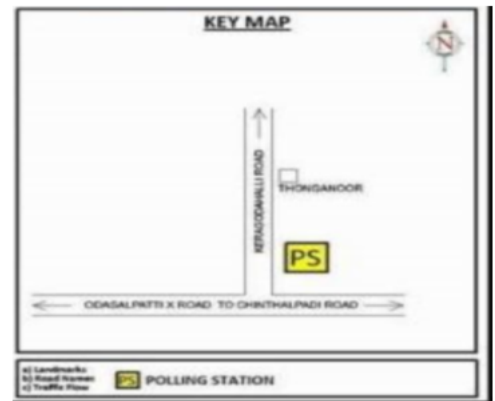

Key MAP View