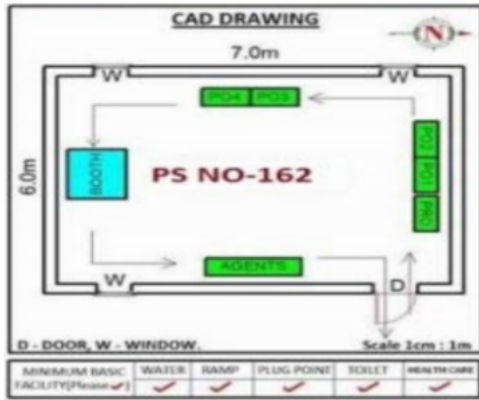

Google Map View

Polling Station Building Front View

Polling Station Front View

Cad View

Key MAP View

சட்டமன்றத் தொகுதியின் எண் மற்றும் பெயர் : 60-பாப்பிரெட்டிபட்டி பிரிவு எண் மற்றும் பெயர் 1-சிந்தல்பாடி (வ.கி) மற்றும் (ஊ), வார்டு 3 சி.பள்ளிப்பட்டி