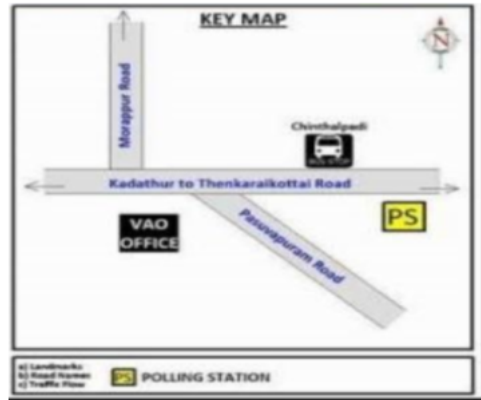

Google Map View

Polling Station Building Front View

Polling Station Front View

Cad View

Key MAP View

சட்டமன்றத் தொகுதியின் எண் மற்றும் பெயர் : 60-பாப்பிரெட்டிபட்டி பிரிவு எண் மற்றும் பெயர் 1-சிந்தல்பாடி (வ.கி) மற்றும் (ஊ), வார்டு 3 சி.பள்ளிப்பட்டி