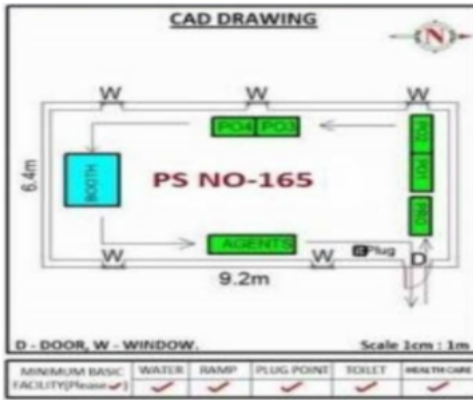

Google Map View

Polling Station Building Front View

Polling Station Front View

Cad View

Key MAP View

சட்டமன்றத் தொகுதியின் எண் மற்றும் பெயர் : 60-பாப்பிரெட்டிப்பட்டி பிரிவு எண் மற்றும் பெயர் 1-சிந்தல்பாடி (வ.கி) வகுத்துப்பட்டி (ஊ), வார்டு 1 வகுத்துப்பட்டி