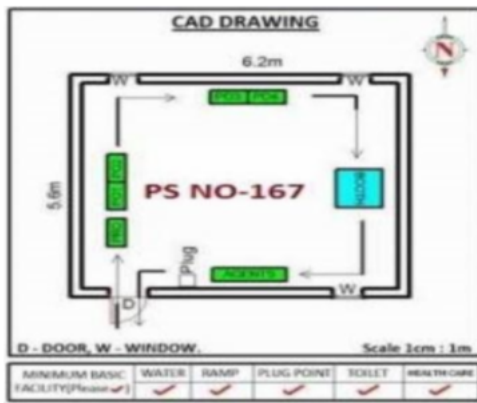

Google Map View

Polling Station Building Front View

Polling Station Front View

Cad View

Key MAP View

1 பெயர் : இந்திராணி கணவர் பெயர்: சின்னப்பகவுண்டர் வீட்டு எண் : 1 வயது : 73 பாலினம் : பெண் Photo is available	ZYS0432476	2 பெயர் : கண்ணகி கணவர் பெயர்: இராமச்சந்திரன் வீட்டு எண் : 1 வயது : 58 பாலினம் : பெண் Photo is available	ZYS0771030	3 பெயர் : பழனியம்மாள் கணவர் பெயர்: தனபால் வீட்டு எண் : 1 வயது : 46 பாலினம் : பெண் Photo is available	ZYS0432047
4 பெயர் : ராஜேஸ்வரி கணவர் பெயர்: தேவேந்திரன் வீட்டு எண் : 1 வயது : 42 பாலினம் : பெண் Photo is available	ZYS0432112	5 பெயர் : பொன்மலர் கணவர் பெயர்: தமிழரசு வீட்டு எண் : 1 வயது : 41 பாலினம் : பெண் Photo is available	ZYS0432278	6 பெயர் : நதியா கணவர் பெயர்: குமார் வீட்டு எண் : 1 வயது : 38 பாலினம் : பெண் Photo is available	ZYS0432294
7 பெயர் : சுகதி கணவர் பெயர்: தங்கராசு வீட்டு எண் : 1 வயது : 38 பாலினம் : பெண் Photo is available	ZYS0824946	8 பெயர் : ரேணுகா கணவர் பெயர்: இளையவன் வீட்டு எண் : 1 வயது : 37 பாலினம் : பெண் Photo is available	ZYS0913988	9 பெயர் : ரம்யா கணவர் பெயர்: ரகு வீட்டு எண் : 1 வயது : 37 பாலினம் : பெண் Photo is available	ZYS0353219
10 பெயர் : வனிதா கணவர் பெயர்: செல்வம் வீட்டு எண் : 1 வயது : 37 பாலினம் : பெண் Photo is available	ZYS1175710	S 11 பெயர் : உஷாராணி கணவர் பெயர்: துரை வீட்டு எண் : 1 வயது : 36 பாலினம் : பெண் DELETED	ZYS0697391	12 பெயர் : சூர்யா தந்தை பெயர்: தமிழ்வாணன் வீட்டு எண் : 1 வயது : 35 பாலினம் : பெண் Photo is available	ZYS1072974
13 பெயர் : அனுப்பிரியா தந்தை பெயர்: குட்டிமணி வீட்டு எண் : 1 வயது : 35 பாலினம் : பெண் Photo is available	ZYS0697300	14 பெயர் : கந்தசாமி தந்தை பெயர்: அன்பு வீட்டு எண் : 1 வயது : 33 பாலினம் : ஆண் Photo is available	ZYS0353144	# 15 பெயர் : பிரவீண் ம தந்தை பெயர்: மணி வீட்டு எண் : 1 வயது : 33 பாலினம் : ஆண் Photo is available	ZYS0353151
16 பெயர் : சென்னகேசவன் தந்தை பெயர்: தனபால் வீட்டு எண் : 1 வயது : 33 பாலினம் : ஆண் Photo is available	ZYS0432153	# 17 பெயர் : தமிழ்அன்பன் தந்தை பெயர்: அன்பழகன் வீட்டு எண் : 1 வயது : 32 பாலினம் : ஆண் Photo is available	ZYS0432203	18 பெயர் : தினேஷ்ராஜன் தந்தை பெயர்: மாதேஷ் வீட்டு எண் : 1 வயது : 31 பாலினம் : ஆண் Photo is available	ZYS0542308
S 19 பெயர் : அம்பிகா தந்தை பெயர்: பழனராஜ் வீட்டு எண் : 1 வயது : 31 பாலினம் : பெண் DELETED	ZYS0966168	20 பெயர் : கதிர்வேல் தந்தை பெயர்: தங்கராஜ் வீட்டு எண் : 1 வயது : 30 பாலினம் : ஆண் Photo is available	ZYS0914044	21 பெயர் : நவின் தந்தை பெயர்: குமார் வீட்டு எண் : 1 வயது : 30 பாலினம் : ஆண் Photo is available	ZYS0824797
22 பெயர் : அர்ச்சனா கணவர் பெயர்: குமரேசன் வீட்டு எண் : 1 வயது : 29 பாலினம் : பெண் Photo is available	ZYS2084598	23 பெயர் : அஜித் தந்தை பெயர்: குப்புசாமி வீட்டு எண் : 1 வயது : 28 பாலினம் : ஆண் Photo is available	ZYS0914051	# 24 பெயர் : சதீஷ் சண்முகம் தந்தை பெயர்: சண்முகம் வீட்டு எண் : 1 வயது : 28 பாலினம் : ஆண் Photo is available	ZYS0913996
25 பெயர் : ஆகாஷ் தந்தை பெயர்: அரிகிருஷ்ணன் வீட்டு எண் : 1 வயது : 28 பாலினம் : ஆண் Photo is available	ZYS1079953	26 பெயர் : சேதுபதி தந்தை பெயர்: சின்னதுரை வீட்டு எண் : 1 வயது : 28 பாலினம் : ஆண் Photo is available	ZYS1079961	S 27 பெயர் : பூநிவாசன் தந்தை பெயர்: சூப்பந்திரன் வீட்டு எண் : 1 வயது : 28 பாலினம் : ஆண் DELETED	ZYS1080134
28 பெயர் : லட்சுமி பிரியா கணவர் பெயர்: அருண்குமார் வீட்டு எண் : 1 வயது : 28 பாலினம் : பெண் Photo is available	ZYS2153872	29 பெயர் : சுகித்ரா கணவர் பெயர்: குமரவேல் வீட்டு எண் : 1 வயது : 27 பாலினம் : பெண் Photo is available	ZYS1161793	30 பெயர் : கோமதி ஏ கணவர் பெயர்: பிரவீண் வீட்டு எண் : 1 வயது : 26 பாலினம் : பெண் Photo is available	ZYS2193993