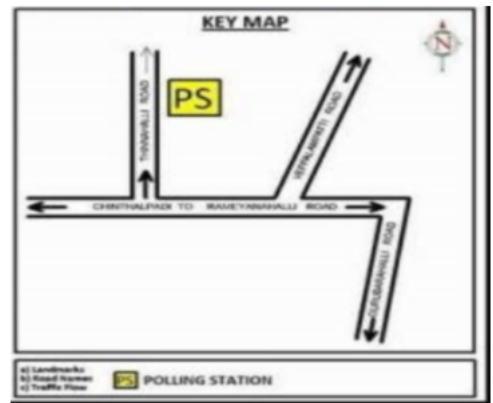

Google Map View

Polling Station Building Front View

Polling Station Front View

Cad View

Key MAP View

1 பெயர் : இந்திராணி கணவர் பெயர்: சின்னப்பகவுண்டர் வீட்டு எண் : 1 வயது : 73 பாலினம் : பெண் Photo is available	ZYS0432476	2 பெயர் : கண்ணகி கணவர் பெயர்: இராமச்சந்திரன் வீட்டு எண் : 1 வயது : 58 பாலினம் : பெண் Photo is available	ZYS0771030	3 பெயர் : பழனியம்மாள் கணவர் பெயர்: தனபால் வீட்டு எண் : 1 வயது : 46 பாலினம் : பெண் Photo is available	ZYS0432047
4 பெயர் : ராஜேஸ்வரி கணவர் பெயர்: தேவேந்திரன் வீட்டு எண் : 1 வயது : 42 பாலினம் : பெண் Photo is available	ZYS0432112	5 பெயர் : பொன்மலர் கணவர் பெயர்: தமிழரசு வீட்டு எண் : 1 வயது : 41 பாலினம் : பெண் Photo is available	ZYS0432278	6 பெயர் : நதியா கணவர் பெயர்: குமார் வீட்டு எண் : 1 வயது : 38 பாலினம் : பெண் Photo is available	ZYS0432294
7 பெயர் : சுகதி கணவர் பெயர்: தங்கராசு வீட்டு எண் : 1 வயது : 38 பாலினம் : பெண் Photo is available	ZYS0824946	8 பெயர் : ரேணுகா கணவர் பெயர்: இளையவன் வீட்டு எண் : 1 வயது : 37 பாலினம் : பெண் Photo is available	ZYS0913988	9 பெயர் : ரம்யா கணவர் பெயர்: ரகு வீட்டு எண் : 1 வயது : 37 பாலினம் : பெண் Photo is available	ZYS0353219
10 பெயர் : வனிதா கணவர் பெயர்: செல்வம் வீட்டு எண் : 1 வயது : 37 பாலினம் : பெண் Photo is available	ZYS1175710	S 11 பெயர் : உஷாராணி கணவர் பெயர்: துரை வீட்டு எண் : 1 வயது : 36 பாலினம் : பெண் DELETED	ZYS0697391	12 பெயர் : சூர்யா தந்தை பெயர்: தமிழ்வாணன் வீட்டு எண் : 1 வயது : 35 பாலினம் : பெண் Photo is available	ZYS1072974
13 பெயர் : அனுப்பிரியா தந்தை பெயர்: குட்டிமணி வீட்டு எண் : 1 வயது : 35 பாலினம் : பெண் Photo is available	ZYS0697300	14 பெயர் : கந்தசாமி தந்தை பெயர்: அன்பு வீட்டு எண் : 1 வயது : 33 பாலினம் : ஆண் Photo is available	ZYS0353144	# 15 பெயர் : பிரவீண் ம தந்தை பெயர்: மணி வீட்டு எண் : 1 வயது : 33 பாலினம் : ஆண் Photo is available	ZYS0353151
16 பெயர் : சென்னகேசவன் தந்தை பெயர்: தனபால் வீட்டு எண் : 1 வயது : 33 பாலினம் : ஆண் Photo is available	ZYS0432153	# 17 பெயர் : தமிழ்அன்பன் தந்தை பெயர்: அன்பழகன் வீட்டு எண் : 1 வயது : 32 பாலினம் : ஆண் Photo is available	ZYS0432203	18 பெயர் : தினேஷ்ராஜன் தந்தை பெயர்: மாதேஷ் வீட்டு எண் : 1 வயது : 31 பாலினம் : ஆண் Photo is available	ZYS0542308
S 19 பெயர் : அம்பிகா தந்தை பெயர்: பழனராஜ் வீட்டு எண் : 1 வயது : 31 பாலினம் : பெண் DELETED	ZYS0966168	20 பெயர் : கதிர்வேல் தந்தை பெயர்: தங்கராஜ் வீட்டு எண் : 1 வயது : 30 பாலினம் : ஆண் Photo is available	ZYS0914044	21 பெயர் : நவின் தந்தை பெயர்: குமார் வீட்டு எண் : 1 வயது : 30 பாலினம் : ஆண் Photo is available	ZYS0824797
22 பெயர் : அர்ச்சனா கணவர் பெயர்: குமரேசன் வீட்டு எண் : 1 வயது : 29 பாலினம் : பெண் Photo is available	ZYS2084598	23 பெயர் : அஜித் தந்தை பெயர்: குப்புசாமி வீட்டு எண் : 1 வயது : 28 பாலினம் : ஆண் Photo is available	ZYS0914051	# 24 பெயர் : சதீஷ் சண்முகம் தந்தை பெயர்: சண்முகம் வீட்டு எண் : 1 வயது : 28 பாலினம் : ஆண் Photo is available	ZYS0913996
25 பெயர் : ஆகாஷ் தந்தை பெயர்: அரிகிருஷ்ணன் வீட்டு எண் : 1 வயது : 28 பாலினம் : ஆண் Photo is available	ZYS1079953	26 பெயர் : சேதுபதி தந்தை பெயர்: சின்னதுரை வீட்டு எண் : 1 வயது : 28 பாலினம் : ஆண் Photo is available	ZYS1079961	S 27 பெயர் : பூநிவாசன் தந்தை பெயர்: சூப்பந்திரன் வீட்டு எண் : 1 வயது : 28 பாலினம் : ஆண் DELETED	ZYS1080134
28 பெயர் : லட்சுமி பிரியா கணவர் பெயர்: அருண்குமார் வீட்டு எண் : 1 வயது : 28 பாலினம் : பெண் Photo is available	ZYS2153872	29 பெயர் : சுகித்ரா கணவர் பெயர்: குமரவேல் வீட்டு எண் : 1 வயது : 27 பாலினம் : பெண் Photo is available	ZYS1161793	30 பெயர் : கோமதி ஏ கணவர் பெயர்: பிரவீண் வீட்டு எண் : 1 வயது : 26 பாலினம் : பெண் Photo is available	ZYS2193993