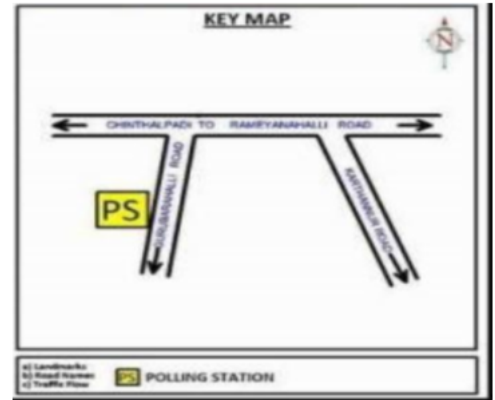

Google Map View

Polling Station Building Front View

Polling Station Front View

Cad View

Key MAP View

1 பெயர் : கம்சலா கணவர் பெயர் : வேங்கன் வீட்டு எண் : 1 வயது : 67 பாலினம் : பெண் Photo is available	ZYS2196087	# 2 பெயர் : பழனி தந்தை பெயர் : குழந்தை வீட்டு எண் : 4/147 வயது : 64 பாலினம் : ஆண் Photo is available	ZYS0979997	# 3 பெயர் : வெண்ணிலா கணவர் பெயர் : பழனி வீட்டு எண் : 4/147 வயது : 51 பாலினம் : பெண் Photo is available	ZYS0979971
# 4 பெயர் : முருகன் தந்தை பெயர் : கொளந்தைக்கவுண்டர் வீட்டு எண் : 3/258 வயது : 50 பாலினம் : ஆண் Photo is available	ZYS1175850	# 5 பெயர் : வெண்ணிலா கணவர் பெயர் : முருகன் வீட்டு எண் : 3/258 வயது : 50 பாலினம் : பெண் Photo is available	ZYS1175868	6 பெயர் : சுந்தரி தந்தை பெயர் : கரத்தான் வீட்டு எண் : 1 வயது : 49 பாலினம் : பெண் Photo is available	ZYS1166925
# 7 பெயர் : ரவி தந்தை பெயர் : பழனி வீட்டு எண் : 4/145 வயது : 47 பாலினம் : ஆண் Photo is available	ZYS2419471	8 பெயர் : சாந்தி கணவர் பெயர் : தீர்த்தகிரி வீட்டு எண் : 1 வயது : 44 பாலினம் : பெண் Photo is available	ZYS0066811	# 9 பெயர் : அசோகன் தந்தை பெயர் : பழனி வீட்டு எண் : 4/147 வயது : 43 பாலினம் : ஆண் Photo is available	ZYS0980003
10 பெயர் : முருகன் தந்தை பெயர் : ஆறுமுகம் வீட்டு எண் : 1 வயது : 43 பாலினம் : ஆண் Photo is available	ZYS1198712	# 11 பெயர் : நந்தினி கணவர் பெயர் : அசோகன் வீட்டு எண் : 4/147 வயது : 37 பாலினம் : பெண் Photo is available	ZYS0979989	12 பெயர் : ஜிவா கணவர் பெயர் : நாகப்பன் வீட்டு எண் : 1 வயது : 36 பாலினம் : பெண் Photo is available	ZYS0353136
# 13 பெயர் : அன்புமணி தந்தை பெயர் : இராமணி வீட்டு எண் : 4/94 வயது : 35 பாலினம் : ஆண் Photo is available	ZYS0542415	14 பெயர் : ரம்யா முருகன் கணவர் பெயர் : முருகன் வீட்டு எண் : 1 வயது : 31 பாலினம் : பெண் Photo is available	AQA0928374	15 பெயர் : அகிலன் தந்தை பெயர் : ஆதிமூலம் வீட்டு எண் : 1 வயது : 28 பாலினம் : ஆண் Photo is available	ZYS0914150
# 16 பெயர் : கீர்த்தனா தந்தை பெயர் : இளங்கோவன் வீட்டு எண் : 3/248 வயது : 27 பாலினம் : பெண் Photo is available	ZYS1175835	# 17 பெயர் : தமிழன் தந்தை பெயர் : இளங்கோவன் வீட்டு எண் : 3/248 வயது : 23 பாலினம் : ஆண் Photo is available	ZYS2153997	18 பெயர் : பரத் தந்தை பெயர் : முருகன் வீட்டு எண் : 1/37 வயது : 22 பாலினம் : ஆண் Photo is available	ZYS2180545
S 19 பெயர் : வினோதா கணவர் பெயர் : விஜயகுமார் வீட்டு எண் : 1/64 வயது : 39 பாலினம் : பெண் Photo is available	SXI0448001	20 பெயர் : சரண்யா கு தந்தை பெயர் : குணசேகரன் மா வீட்டு எண் : 1/109 குருபரஅள்ளி வயது : 22 பாலினம் : பெண் Photo is available	ZYS2335230	21 பெயர் : கௌதம் தந்தை பெயர் : சிவராஜ் வீட்டு எண் : 1/132 வயது : 25 பாலினம் : ஆண் Photo is available	ZYS2190718
# 22 பெயர் : கிருத்திகா கணவர் பெயர் : திலீப்குமார் வீட்டு எண் : 3/238 வயது : 26 பாலினம் : பெண் Photo is available	ZYS2137958	23 பெயர் : குப்பன் தந்தை பெயர் : தொப்பளான் வீட்டு எண் : 1/153 வயது : 65 பாலினம் : ஆண் Photo is available	ZYS2084648	24 பெயர் : சபிதா கணவர் பெயர் : ஹரிஷ்வர்மா வீட்டு எண் : 1/181 வயது : 25 பாலினம் : பெண் Photo is available	ZYS1973437
25 பெயர் : காந்தி தந்தை பெயர் : ஆண்டிக் கவுண்டர் வீட்டு எண் : 2/57 வயது : 56 பாலினம் : ஆண் Photo is available	CYW1150465	26 பெயர் : கவிதா கணவர் பெயர் : குப்பன் வீட்டு எண் : 2/75 வயது : 45 பாலினம் : பெண் Photo is available	ZYS2084630	27 பெயர் : வேடியப்பன் தந்தை பெயர் : வேடி வீட்டு எண் : 2-90 வயது : 58 பாலினம் : ஆண் Photo is available	ZYS1293711
28 பெயர் : கடலரசி தந்தை பெயர் : காளி வீட்டு எண் : 2/93 வயது : 29 பாலினம் : பெண் Photo is available	ZYS2326635	29 பெயர் : சபித்குமார் கணவர் பெயர் : ஸ்ரீதர் வீட்டு எண் : 2-98 வயது : 32 பாலினம் : பெண் Photo is available	ZYS1027101	30 பெயர் : பிரியதர்சினி த தந்தை பெயர் : தமிழ்செல்வன் வீட்டு எண் : 2/98ஏ2 வயது : 20 பாலினம் : பெண் Photo is available	ZYS2345445