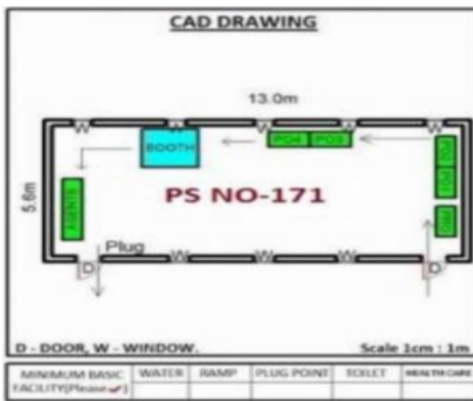

Google Map View

Polling Station Building Front View

Polling Station Front View

Cad View

Key MAP View

சட்டமன்றத் தொகுதியின் எண் மற்றும் பெயர் : 60-பாப்பிரெட்டிபட்டி பிரிவு எண் மற்றும் பெயர் 1-ராமியனஹள்ளி (வ.கி) தாதனூர் (ஊ), வார்டு 2 தாதனூர் புதூர்