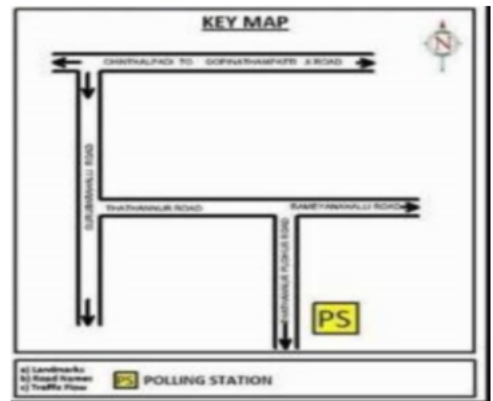

Google Map View

Polling Station Building Front View

Polling Station Front View

Cad View

Key MAP View

சட்டமன்றத் தொகுதியின் எண் மற்றும் பெயர் : 60-பாப்பிரெட்டிபட்டி பிரிவு எண் மற்றும் பெயர் 1-ராமியனஹள்ளி (வ.கி) தாதனூர் (ஊ), வார்டு 2 தாதனூர் புதூர்