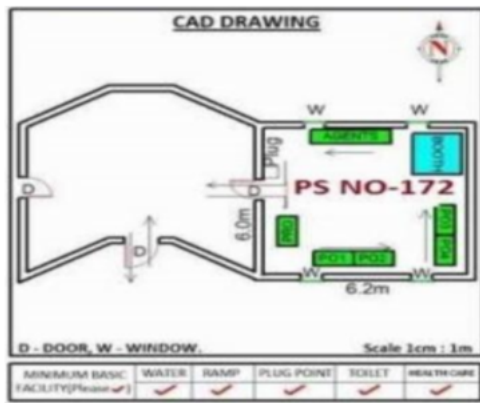

Google Map View

Polling Station Building Front View

Polling Station Front View

Cad View

Key MAP View

சட்டமன்றத் தொகுதியின் எண் மற்றும் பெயர் : 60-பாப்பிரெட்டிபட்டி பிரிவு எண் மற்றும் பெயர் 1-கோபிசெட்டிபாளையம் (வ.கி) மற்றும் (ஊ), துரிஞ்சி அள்ளி