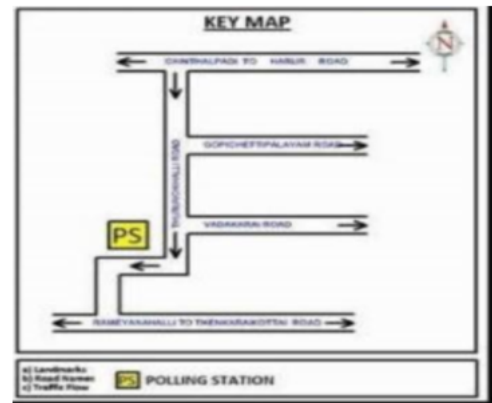

Google Map View

Polling Station Building Front View

Polling Station Front View

Cad View

Key MAP View

சட்டமன்றத் தொகுதியின் எண் மற்றும் பெயர் : 60-பாப்பிரெட்டிபட்டி பிரிவு எண் மற்றும் பெயர் 1-கோபிசெட்டிபாளையம் (வ.கி) மற்றும் (ஊ), துரிஞ்சி அள்ளி