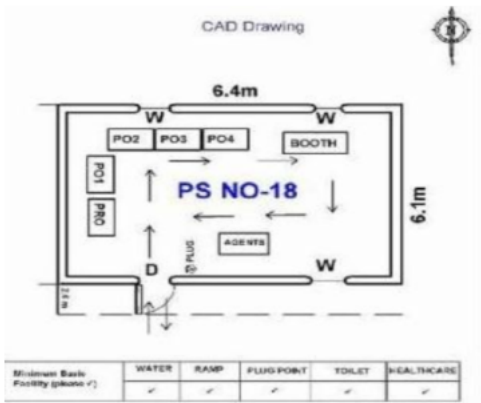

Google Map View

Polling Station Building Front View

Polling Station Front View

Cad View

Key MAP View

சட்டமன்றத் தொகுதியின் எண் மற்றும் பெயர் : 60-பாப்பிரெட்டிப்பட்டி பிரிவு எண் மற்றும் பெயர் 1-வெள்ளாளப்பட்டி (வ.கி) மற்றும் (உண), வெள்ளாளப்பட்டி