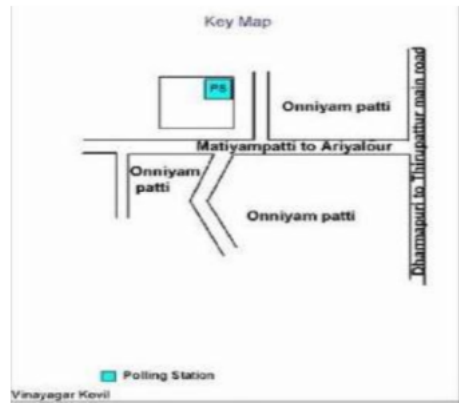

3. வாக்குச் சாவடியின் விவரங்கள்

<p>வாக்குச் சாவடியின் எண் மற்றும் பெயர் :</p> <p>18 - ஊராட்சி ஒன்றிய நடுநிலைப்பள்ளி, வி.கொல்லஹள்ளி - 635202, வடக்கு பார்த்த தாரசு கட்டிடம், மேற்கு பகுதி</p> <p>வாக்குச் சாவடியின் முகவரி :</p> <p>ஊராட்சி ஒன்றிய நடுநிலைப்பள்ளி, வி.கொல்லஹள்ளி, 635202</p>	<p style="text-align: center;">வாக்குச் சாவடியின் வகைப்பாடு (ஆண்/பெண்/பொது)</p>	<p style="text-align: center;">பொது</p>
	துணை வாக்குச் சாவடிகளின் எண்ணிக்கை :	0

Google Map View

Polling Station Building Front View

Polling Station Front View

Cad View

Key MAP View

சட்டமன்றத் தொகுதியின் எண் மற்றும் பெயர் : 60-பாப்பிரெட்டிப்பட்டி பிரிவு எண் மற்றும் பெயர் 1-வெள்ளாளப்பட்டி (வ.கி) மற்றும் (உண), வெள்ளாளப்பட்டி