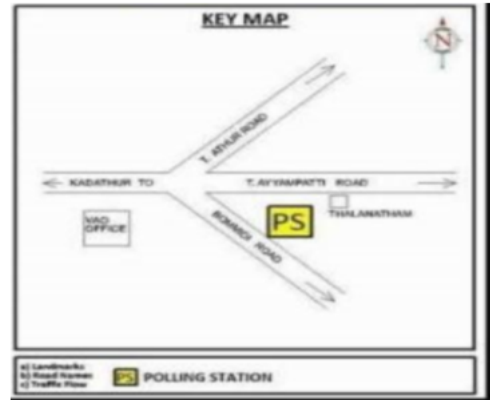

Google Map View

Polling Station Building Front View

Polling Station Front View

Cad View

Key MAP View

சட்டமன்றத் தொகுதியின் எண் மற்றும் பெயர் : 60-பாப்பிரெட்டிபட்டி
பிரிவு எண் மற்றும் பெயர் 1-தாளத்தம் (வ.கி) மற்றும் (ஊ), வார்டு 1,2 தாளத்தம்