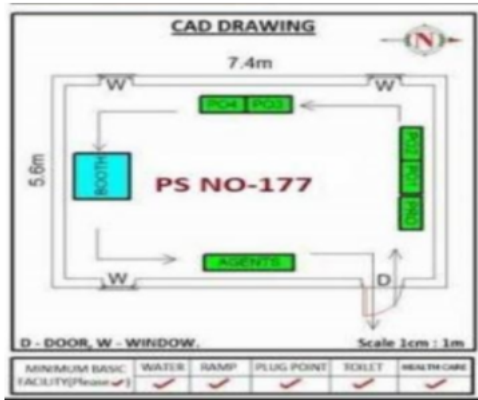

Google Map View

Polling Station Building Front View

Polling Station Front View

Cad View

Key MAP View

சட்டமன்றத் தொகுதியின் எண் மற்றும் பெயர் : 60-பாப்பிரெட்டிபட்டி
பிரிவு எண் மற்றும் பெயர் 1-தாளத்தம் (வ.கி) மற்றும் (ஊ), வார்டு 1,2 தாளத்தம்