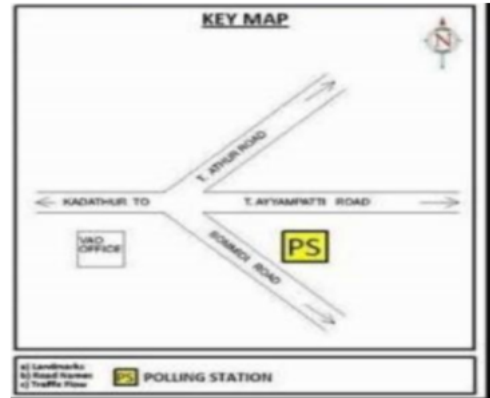

Google Map View

Polling Station Building Front View

Polling Station Front View

Cad View

Key MAP View

சட்டமன்றத் தொகுதியின் எண் மற்றும் பெயர் : 60-பாப்பிரெட்டிபட்டி பிரிவு எண் மற்றும் பெயர் 1-தாளநத்தம் (வ.கி) மற்றும் (உ), வார்டு 1 தாளநத்தம்