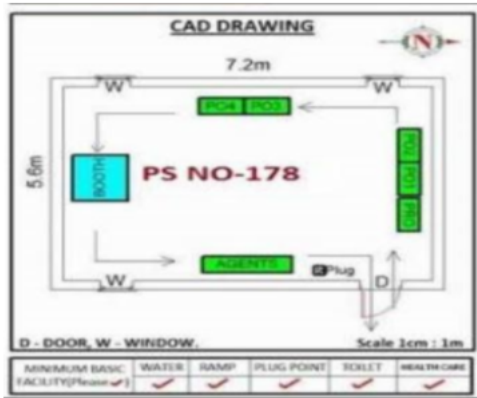

Google Map View

Polling Station Building Front View

Polling Station Front View

Cad View

Key MAP View

சட்டமன்றத் தொகுதியின் எண் மற்றும் பெயர் : 60-பாப்பிரெட்டிபட்டி பிரிவு எண் மற்றும் பெயர் 1-தாளநத்தம் (வ.கி) மற்றும் (உ), வார்டு 1 தாளநத்தம்