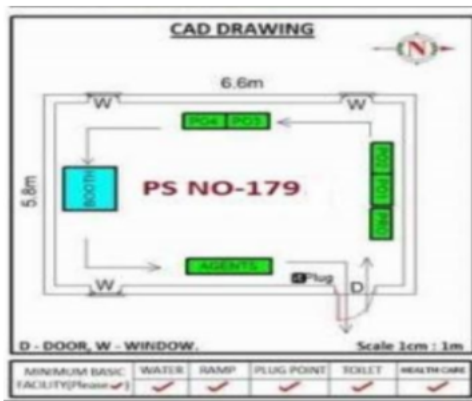

Google Map View

Polling Station Building Front View

Polling Station Front View

Cad View

Key MAP View

சட்டமன்றத் தொகுதியின் எண் மற்றும் பெயர் : 60-பாப்பிரெட்டிப்பட்டி பிரிவு எண் மற்றும் பெயர் 1-தானத்தம் (வ.கி) மற்றும் (ஊ), வார்டு 1 காவேரிபுரம்