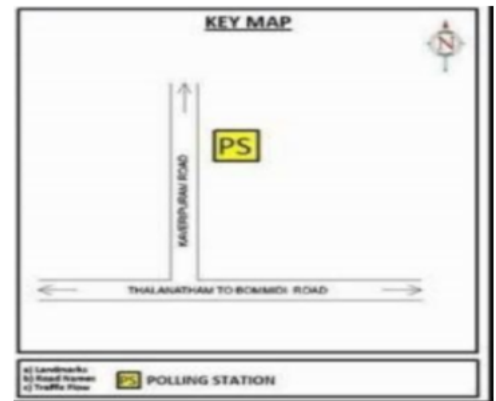

Google Map View

Polling Station Building Front View

Polling Station Front View

Cad View

Key MAP View

சட்டமன்றத் தொகுதியின் எண் மற்றும் பெயர் : 60-பாப்பிரெட்டிப்பட்டி பிரிவு எண் மற்றும் பெயர் 1-தானத்தம் (வ.கி) மற்றும் (ஊ), வார்டு 1 காவேரிபுரம்