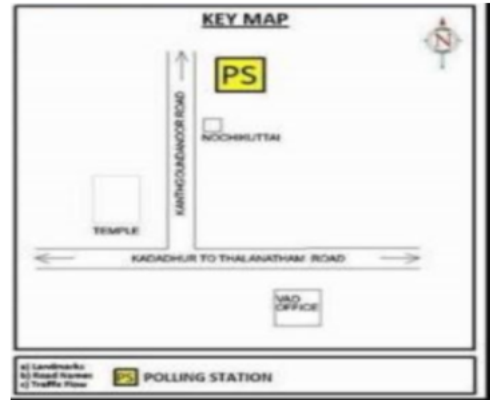

Google Map View

Polling Station Building Front View

Polling Station Front View

Cad View

Key MAP View

சட்டமன்றத் தொகுதியின் எண் மற்றும் பெயர் : 60-பாப்பிரெட்டிபட்டி பிரிவு எண் மற்றும் பெயர் 1-தானத்தம் (வ.கி) மற்றும் (ஊ), வார்டு 1 நொச்சிக்குட்டை