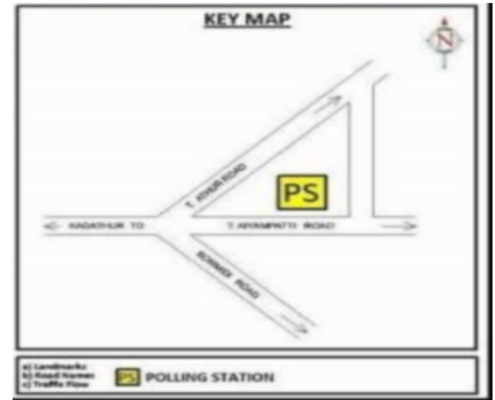

Google Map View

Polling Station Building Front View

Polling Station Front View

Cad View

Key MAP View

1 பெயர் : காண்டிப்பன் தந்தை பெயர் : அபிமண்ணன் வீட்டு எண் : 1 வயது : 56 பாலினம் : ஆண்	ZYS0232918	Photo is available	2 பெயர் : ராஜாமணி கணவர் பெயர் : காண்டிப்பன் வீட்டு எண் : 1 வயது : 46 பாலினம் : பெண்	ZYS0232926	Photo is available	3 பெயர் : ராஜேஸ் தந்தை பெயர் : நாராயணன் வீட்டு எண் : 1 வயது : 43 பாலினம் : ஆண்	ZYS1155050	Photo is available
4 பெயர் : பச்சம்மாள் கணவர் பெயர் : செல்வம் வீட்டு எண் : 1 வயது : 43 பாலினம் : பெண்	ZYS1947431	Photo is available	5 பெயர் : நீலா கணவர் பெயர் : செல்வம் வீட்டு எண் : 1 வயது : 36 பாலினம் : பெண்	ZYS0917187	Photo is available	6 பெயர் : வாசுதேவன் தந்தை பெயர் : ராஜி வீட்டு எண் : 1 வயது : 36 பாலினம் : ஆண்	ZYS1204999	Photo is available
7 பெயர் : அருண் குமார் தந்தை பெயர் : பழனி வீட்டு எண் : 1 வயது : 29 பாலினம் : ஆண்	ZYS0917021	Photo is available	8 பெயர் : சுரேஷ் தந்தை பெயர் : பழனி வீட்டு எண் : 1 வயது : 28 பாலினம் : ஆண்	ZYS0917047	Photo is available	9 பெயர் : கலையரசி கணவர் பெயர் : சிங்காரவேலன் வீட்டு எண் : 1 வயது : 28 பாலினம் : பெண்	ZYS1028794	Photo is available
10 பெயர் : மணிகண்டன் தந்தை பெயர் : அண்ணாதுரை வீட்டு எண் : 1 வயது : 27 பாலினம் : ஆண்	ZYS1028836	Photo is available	# 11 பெயர் : சிங்காரவேலு தந்தை பெயர் : நாகராஜ் வீட்டு எண் : 1 வயது : 27 பாலினம் : ஆண்	ZYS1071216	Photo is available	12 பெயர் : வித்ய பிரியா தந்தை பெயர் : செந்தில்குமார் வீட்டு எண் : 1 வயது : 27 பாலினம் : பெண்	ZYS1071232	Photo is available
13 பெயர் : பிரபாகரன் தந்தை பெயர் : கிருஷ்ணன் வீட்டு எண் : 1 வயது : 26 பாலினம் : ஆண்	ZYS1110485	Photo is available	14 பெயர் : ஆனந்தி தந்தை பெயர் : பழனி வீட்டு எண் : 1 வயது : 26 பாலினம் : பெண்	ZYS1110493	Photo is available	15 பெயர் : வைஷ்ணவி கணவர் பெயர் : தவமணி வீட்டு எண் : 1 வயது : 24 பாலினம் : பெண்	ZYS1993740	Photo is available
16 பெயர் : விஷ்ணுவர்த்தன் தாயின் பெயர் : விஜயலட்சுமி வீட்டு எண் : 1/7 TA வயது : 24 பாலினம் : ஆண்	ZYS2134781	Photo is available	17 பெயர் : சதீஸ்குமார் தந்தை பெயர் : வேடியப்பன் வீட்டு எண் : 2/218 வயது : 26 பாலினம் : ஆண்	ZYS1158302	Photo is available	18 பெயர் : ராதிகா தந்தை பெயர் : சிவலிங்கம் வீட்டு எண் : 3 வயது : 28 பாலினம் : பெண்	ZYS0917161	Photo is available
19 பெயர் : சின்னராசு தந்தை பெயர் : கிருஷ்ணன் வீட்டு எண் : 3/115 வயது : 71 பாலினம் : ஆண்	ZYS1330422	Photo is available	20 பெயர் : அன்பரசு மு தந்தை பெயர் : முனியப்பன் வீட்டு எண் : 3/132 வயது : 25 பாலினம் : ஆண்	ZYS2183515	Photo is available	21 பெயர் : சிவக்குமார் தந்தை பெயர் : ராமர் வீட்டு எண் : 3-133 வயது : 28 பாலினம் : ஆண்	ZYS0917039	Photo is available
22 பெயர் : குமுதவேணி தந்தை பெயர் : சின்னமுத்து வீட்டு எண் : 3/149 வயது : 30 பாலினம் : பெண்	ZYS2085561	Photo is available	23 பெயர் : மகேஸ்வரி கணவர் பெயர் : மாது வீட்டு எண் : 3/151/1 வயது : 45 பாலினம் : பெண்	ZYS0072033	Photo is available	24 பெயர் : கிருஷ்ணமூர்த்தி தந்தை பெயர் : மாது வீட்டு எண் : 3/151/1 வயது : 26 பாலினம் : ஆண்	ZYS2139665	Photo is available
25 பெயர் : அஞ்சலி கு தந்தை பெயர் : குணசேகரன் வீட்டு எண் : 3/159 வயது : 21 பாலினம் : பெண்	ZYS2320950	Photo is available	26 பெயர் : விக்ரமபாரதி தந்தை பெயர் : விஜயகுமார் வீட்டு எண் : 3/206 வயது : 19 பாலினம் : ஆண்	ZYS2405280	Photo is available	27 பெயர் : சத்தியமூர்த்தி ப தந்தை பெயர் : பழனி வீட்டு எண் : 3/219 வயது : 22 பாலினம் : ஆண்	ZYS2182640	Photo is available
28 பெயர் : வெங்கடேசன் தந்தை பெயர் : சக்கரவேல் வீட்டு எண் : 3/224 வயது : 50 பாலினம் : ஆண்	ZYS2403475	Photo is available	29 பெயர் : ஸ்ரீபிரியா தந்தை பெயர் : சக்திவேல் வீட்டு எண் : 3/224 வயது : 25 பாலினம் : பெண்	ZYS2155042	Photo is available	30 பெயர் : தருண் த தாயின் பெயர் : விமலா த வீட்டு எண் : 3/233 வயது : 19 பாலினம் : ஆண்	ZYS2413755	Photo is available