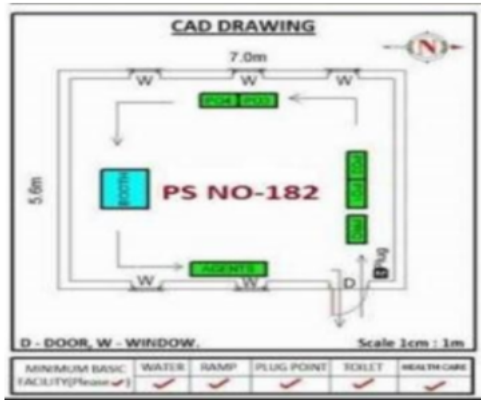

Google Map View

Polling Station Building Front View

Polling Station Front View

Cad View

Key MAP View

1 பெயர் : காண்டிப்பன் தந்தை பெயர் : அபிமண்ணன் வீட்டு எண் : 1 வயது : 56 பாலினம் : ஆண்	ZYS0232918	Photo is available	2 பெயர் : ராஜாமணி கணவர் பெயர் : காண்டிப்பன் வீட்டு எண் : 1 வயது : 46 பாலினம் : பெண்	ZYS0232926	Photo is available	3 பெயர் : ராஜேஸ் தந்தை பெயர் : நாராயணன் வீட்டு எண் : 1 வயது : 43 பாலினம் : ஆண்	ZYS1155050	Photo is available
4 பெயர் : பச்சம்மாள் கணவர் பெயர் : செல்வம் வீட்டு எண் : 1 வயது : 43 பாலினம் : பெண்	ZYS1947431	Photo is available	5 பெயர் : நீலா கணவர் பெயர் : செல்வம் வீட்டு எண் : 1 வயது : 36 பாலினம் : பெண்	ZYS0917187	Photo is available	6 பெயர் : வாசுதேவன் தந்தை பெயர் : ராஜி வீட்டு எண் : 1 வயது : 36 பாலினம் : ஆண்	ZYS1204999	Photo is available
7 பெயர் : அருண் குமார் தந்தை பெயர் : பழனி வீட்டு எண் : 1 வயது : 29 பாலினம் : ஆண்	ZYS0917021	Photo is available	8 பெயர் : சுரேஷ் தந்தை பெயர் : பழனி வீட்டு எண் : 1 வயது : 28 பாலினம் : ஆண்	ZYS0917047	Photo is available	9 பெயர் : கலையரசி கணவர் பெயர் : சிங்காரவேலன் வீட்டு எண் : 1 வயது : 28 பாலினம் : பெண்	ZYS1028794	Photo is available
10 பெயர் : மணிகண்டன் தந்தை பெயர் : அண்ணாதுரை வீட்டு எண் : 1 வயது : 27 பாலினம் : ஆண்	ZYS1028836	Photo is available	# 11 பெயர் : சிங்காரவேலு தந்தை பெயர் : நாகராஜ் வீட்டு எண் : 1 வயது : 27 பாலினம் : ஆண்	ZYS1071216	Photo is available	12 பெயர் : வித்ய பிரியா தந்தை பெயர் : செந்தில்குமார் வீட்டு எண் : 1 வயது : 27 பாலினம் : பெண்	ZYS1071232	Photo is available
13 பெயர் : பிரபாகரன் தந்தை பெயர் : கிருஷ்ணன் வீட்டு எண் : 1 வயது : 26 பாலினம் : ஆண்	ZYS1110485	Photo is available	14 பெயர் : ஆனந்தி தந்தை பெயர் : பழனி வீட்டு எண் : 1 வயது : 26 பாலினம் : பெண்	ZYS1110493	Photo is available	15 பெயர் : வைஷ்ணவி கணவர் பெயர் : தவமணி வீட்டு எண் : 1 வயது : 24 பாலினம் : பெண்	ZYS1993740	Photo is available
16 பெயர் : விஷ்ணுவர்த்தன் தாயின் பெயர் : விஜயலட்சுமி வீட்டு எண் : 1/7 TA வயது : 24 பாலினம் : ஆண்	ZYS2134781	Photo is available	17 பெயர் : சதீஸ்குமார் தந்தை பெயர் : வேடியப்பன் வீட்டு எண் : 2/218 வயது : 26 பாலினம் : ஆண்	ZYS1158302	Photo is available	18 பெயர் : ராதிகா தந்தை பெயர் : சிவலிங்கம் வீட்டு எண் : 3 வயது : 28 பாலினம் : பெண்	ZYS0917161	Photo is available
19 பெயர் : சின்னராசு தந்தை பெயர் : கிருஷ்ணன் வீட்டு எண் : 3/115 வயது : 71 பாலினம் : ஆண்	ZYS1330422	Photo is available	20 பெயர் : அன்பரசு மு தந்தை பெயர் : முனியப்பன் வீட்டு எண் : 3/132 வயது : 25 பாலினம் : ஆண்	ZYS2183515	Photo is available	21 பெயர் : சிவக்குமார் தந்தை பெயர் : ராமர் வீட்டு எண் : 3-133 வயது : 28 பாலினம் : ஆண்	ZYS0917039	Photo is available
22 பெயர் : குமுதவேணி தந்தை பெயர் : சின்னமுத்து வீட்டு எண் : 3/149 வயது : 30 பாலினம் : பெண்	ZYS2085561	Photo is available	23 பெயர் : மகேஸ்வரி கணவர் பெயர் : மாது வீட்டு எண் : 3/151/1 வயது : 45 பாலினம் : பெண்	ZYS0072033	Photo is available	24 பெயர் : கிருஷ்ணமூர்த்தி தந்தை பெயர் : மாது வீட்டு எண் : 3/151/1 வயது : 26 பாலினம் : ஆண்	ZYS2139665	Photo is available
25 பெயர் : அஞ்சலி கு தந்தை பெயர் : குணசேகரன் வீட்டு எண் : 3/159 வயது : 21 பாலினம் : பெண்	ZYS2320950	Photo is available	26 பெயர் : விக்ரமபாரதி தந்தை பெயர் : விஜயகுமார் வீட்டு எண் : 3/206 வயது : 19 பாலினம் : ஆண்	ZYS2405280	Photo is available	27 பெயர் : சத்தியமூர்த்தி ப தந்தை பெயர் : பழனி வீட்டு எண் : 3/219 வயது : 22 பாலினம் : ஆண்	ZYS2182640	Photo is available
28 பெயர் : வெங்கடேசன் தந்தை பெயர் : சக்கரவேல் வீட்டு எண் : 3/224 வயது : 50 பாலினம் : ஆண்	ZYS2403475	Photo is available	29 பெயர் : ஸ்ரீபிரியா தந்தை பெயர் : சக்திவேல் வீட்டு எண் : 3/224 வயது : 25 பாலினம் : பெண்	ZYS2155042	Photo is available	30 பெயர் : தருண் த தாயின் பெயர் : விமலா த வீட்டு எண் : 3/233 வயது : 19 பாலினம் : ஆண்	ZYS2413755	Photo is available