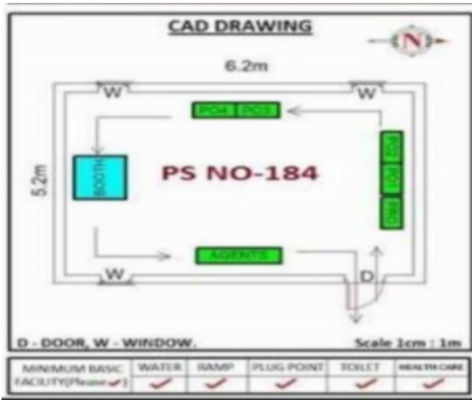

Cad View

Key MAP View