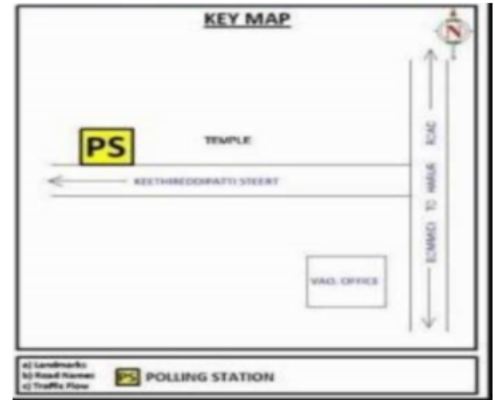

Google Map View

Polling Station Building Front View

Polling Station Front View

Cad View

Key MAP View

சட்டமன்றத் தொகுதியின் எண் மற்றும் பெயர் : 60-பாப்பிரெட்டிப்பட்டி  
பிரிவு எண் மற்றும் பெயர் 1-கேத்துரெட்டிப்பட்டி (வ.கி) மற்றும் (ஊ), வார்டு 1,2 கேத்துரெட்டிப்பட்டி