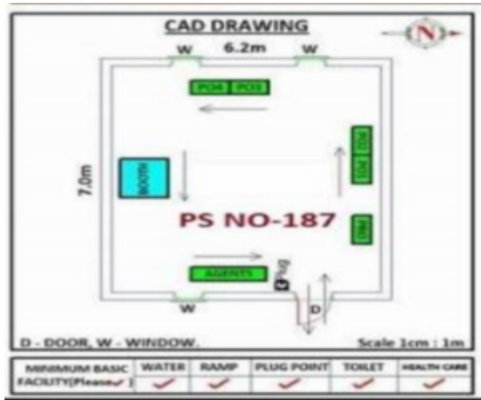

Google Map View

Polling Station Building Front View

Polling Station Front View

Cad View

Key MAP View

சட்டமன்றத் தொகுதியின் எண் மற்றும் பெயர் : 60-பாப்பிரெட்டிப்பட்டி  
பிரிவு எண் மற்றும் பெயர் 1-கேத்துரெட்டிப்பட்டி (வ.கி) மற்றும் (ஊ), வார்டு 1,2 கேத்துரெட்டிப்பட்டி