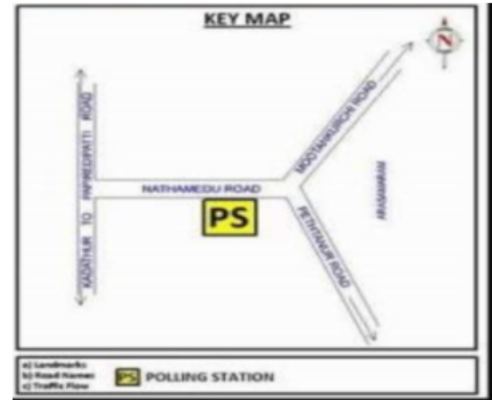

Google Map View

Polling Station Building Front View

Polling Station Front View

Cad View

Key MAP View

<p>S2 1</p> <p>பெயர் : லட்சுமி கணவர் பெயர்: ராஜகோபாலன் வீட்டு எண் : 1 வயது : 83 பாலினம் : பெண்</p> <p>Photo is available</p>	ZYS0547398	<p>2</p> <p>பெயர் : ராஜேந்திரன் தந்தை பெயர்: கண்ணன் வீட்டு எண் : 1 வயது : 59 பாலினம் : ஆண்</p> <p>Photo is available</p>	ZYS0547430	<p>3</p> <p>பெயர் : மாது கணவர் பெயர்: ராஜேந்திரன் வீட்டு எண் : 1 வயது : 54 பாலினம் : பெண்</p> <p>Photo is available</p>	ZYS0547547
<p>4</p> <p>பெயர் : பழனிமமாள் கணவர் பெயர்: மாது வீட்டு எண் : 1 வயது : 53 பாலினம் : பெண்</p> <p>Photo is available</p>	ZYS0866657	<p>5</p> <p>பெயர் : மாது தந்தை பெயர்: வேடியப்பன் வீட்டு எண் : 1 வயது : 50 பாலினம் : ஆண்</p> <p>Photo is available</p>	ZYS0919357	<p>6</p> <p>பெயர் : பேபி கணவர் பெயர்: சின்னசாமி வீட்டு எண் : 1 வயது : 45 பாலினம் : பெண்</p> <p>Photo is available</p>	ZYS0705475
<p>7</p> <p>பெயர் : ஸ்டாலின் தந்தை பெயர்: மாணிக்கம் வீட்டு எண் : 1 வயது : 44 பாலினம் : ஆண்</p> <p>Photo is available</p>	ZYS0236802	<p>8</p> <p>பெயர் : விஜயலட்சுமி கணவர் பெயர்: சின்னசாமி வீட்டு எண் : 1 வயது : 36 பாலினம் : பெண்</p> <p>Photo is available</p>	ZYS0236679	<p>9</p> <p>பெயர் : முருகன் தந்தை பெயர்: சுப்பிரமணி வீட்டு எண் : 1 வயது : 35 பாலினம் : ஆண்</p> <p>Photo is available</p>	ZYS0356600
<p>10</p> <p>பெயர் : சுரேஷ் தந்தை பெயர்: மாது வீட்டு எண் : 1 வயது : 35 பாலினம் : ஆண்</p> <p>Photo is available</p>	ZYS0547752	<p>S 11</p> <p>பெயர் : வேடியப்பன் தந்தை பெயர்: பழனி வீட்டு எண் : 1 வயது : 34 பாலினம் : ஆண்</p> <p>Photo is available</p>	ZYS0301374	<p>12</p> <p>பெயர் : ராஜேஸ்வரி தந்தை பெயர்: இளவரசன் வீட்டு எண் : 1 வயது : 34 பாலினம் : பெண்</p> <p>Photo is available</p>	ZYS0547679
<p>13</p> <p>பெயர் : கார்த்திக் தந்தை பெயர்: சதாசிவம் வீட்டு எண் : 1 வயது : 33 பாலினம் : ஆண்</p> <p>Photo is available</p>	ZYS0356519	<p>14</p> <p>பெயர் : சந்தோஷ்குமார் தந்தை பெயர்: சின்னராஜ் வீட்டு எண் : 1 வயது : 33 பாலினம் : ஆண்</p> <p>Photo is available</p>	ZYS0445809	<p>S2 15</p> <p>பெயர் : பெரியசாமி தந்தை பெயர்: சின்னராஜ் வீட்டு எண் : 1 வயது : 30 பாலினம் : ஆண்</p> <p>Photo is available</p>	ZYS0705483
<p>16</p> <p>பெயர் : அருள் தந்தை பெயர்: ஜெயராமன் வீட்டு எண் : 1 வயது : 30 பாலினம் : ஆண்</p> <p>Photo is available</p>	ZYS0705509	<p>17</p> <p>பெயர் : மீனா தந்தை பெயர்: முருகேசன் வீட்டு எண் : 1 வயது : 29 பாலினம் : பெண்</p> <p>Photo is available</p>	ZYS0919464	<p>18</p> <p>பெயர் : விக்னேஷ் தந்தை பெயர்: தீர்த்தகிரி வீட்டு எண் : 1 வயது : 28 பாலினம் : ஆண்</p> <p>Photo is available</p>	ZYS0919506
<p>19</p> <p>பெயர் : சக்திவேல் தந்தை பெயர்: முருகன் வீட்டு எண் : 1 வயது : 28 பாலினம் : ஆண்</p> <p>Photo is available</p>	ZYS0919431	<p>20</p> <p>பெயர் : தமிழ்செல்வி கணவர் பெயர்: சிங்காரவேல் வீட்டு எண் : 1 வயது : 28 பாலினம் : பெண்</p> <p>Photo is available</p>	ZYS0990069	<p>21</p> <p>பெயர் : மணிவண்ணன் தந்தை பெயர்: கண்ணையன் வீட்டு எண் : 1 வயது : 28 பாலினம் : ஆண்</p> <p>Photo is available</p>	ZYS1030014
<p>S2 22</p> <p>பெயர் : பிரியா கணவர் பெயர்: அழகவேல் வீட்டு எண் : 1-2 வயது : 31 பாலினம் : பெண்</p> <p>Photo is available</p>	ZYS0773390	<p>23</p> <p>பெயர் : செல்வி கணவர் பெயர்: ராமமூர்த்தி வீட்டு எண் : 1-90 வயது : 42 பாலினம் : பெண்</p> <p>Photo is available</p>	ZYS0356527	<p>24</p> <p>பெயர் : சென்னப்பன் தந்தை பெயர்: கண்ணன் வீட்டு எண் : 2 வயது : 44 பாலினம் : ஆண்</p> <p>Photo is available</p>	ZYS0547414
<p>25</p> <p>பெயர் : சந்தியா தந்தை பெயர்: லட்சுமணன் வீட்டு எண் : 2 வயது : 29 பாலினம் : பெண்</p> <p>Photo is available</p>	ZYS0831230	<p>26</p> <p>பெயர் : பிரியா கணவர் பெயர்: அஜீத்குமார் வீட்டு எண் : 2 வயது : 23 பாலினம் : பெண்</p> <p>Photo is available</p>	ZYS2038586	<p>27</p> <p>பெயர் : இளமதி கணவர் பெயர்: ரங்கநாதன் வீட்டு எண் : 2-2 வயது : 35 பாலினம் : பெண்</p> <p>Photo is available</p>	ZYS0445759
<p>28</p> <p>பெயர் : வனிதா கணவர் பெயர்: அறிவுமுகன் வீட்டு எண் : 2/11ஏ, வயது : 41 பாலினம் : பெண்</p> <p>Photo is available</p>	ZYS0075390	<p>29</p> <p>பெயர் : அனிதா தந்தை பெயர்: தவமணி வீட்டு எண் : 2-16 வயது : 37 பாலினம் : பெண்</p> <p>Photo is available</p>	ZYS0445544	<p>30</p> <p>பெயர் : சந்திரன் தந்தை பெயர்: ஐயப்பன் வீட்டு எண் : 2-21 வயது : 64 பாலினம் : ஆண்</p> <p>Photo is available</p>	ZYS1386002