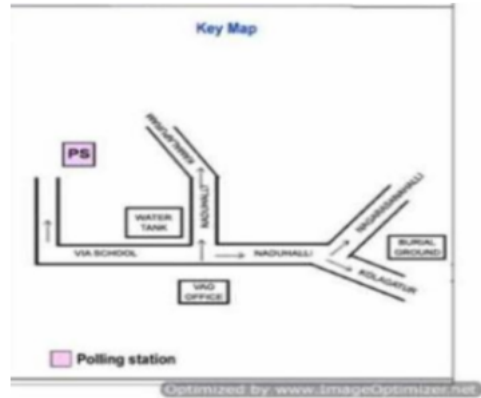

Google Map View

Polling Station Building Front View

Polling Station Front View

Cad View

Key MAP View

1 பெயர் : ராமி கணவர் பெயர்: வஜ்ஜிரவேல் வீட்டு எண் : 1 வயது : 66 பாலினம் : பெண்	ZYS0577411 Photo is available	2 பெயர் : ராணி தந்தை பெயர்: சீனிவாசன் வீட்டு எண் : 1 வயது : 42 பாலினம் : பெண்	ZYS0631937 Photo is available	3 பெயர் : முருகவேல் தந்தை பெயர்: கன்னியப்பன் வீட்டு எண் : 1 வயது : 30 பாலினம் : ஆண்	ZYS0577395 Photo is available
4 பெயர் : சூர்யா தந்தை பெயர்: கோவிந்தசாமி வீட்டு எண் : 1/14 வயது : 21 பாலினம் : ஆண்	ZYS2344166 Photo is available	5 பெயர் : சசிகலா கணவர் பெயர்: ஆறுமுகம் வீட்டு எண் : 1-27 வயது : 39 பாலினம் : பெண்	ZYS0577429 Photo is available	6 பெயர் : ஜெயகுமார் தந்தை பெயர்: காவேரி வீட்டு எண் : 1-30 வயது : 28 பாலினம் : ஆண்	ZYS0871004 Photo is available
7 பெயர் : சூதா கணவர் பெயர்: இருசன் வீட்டு எண் : 1-31 வயது : 30 பாலினம் : பெண்	ZYS0631952 Photo is available	8 பெயர் : சூதாகர் தந்தை பெயர்: இருசன் வீட்டு எண் : 1-31 வயது : 28 பாலினம் : ஆண்	ZYS0870972 Photo is available	9 பெயர் : மகாலட்சுமி கணவர் பெயர்: சூதாகர் வீட்டு எண் : 1/31 வயது : 24 பாலினம் : பெண்	ZYS2140929 Photo is available
10 பெயர் : ராமன் தந்தை பெயர்: இருசன் வீட்டு எண் : 1/31 வயது : 24 பாலினம் : ஆண்	ZYS2140945 Photo is available	11 பெயர் : லட்சுமணன் தந்தை பெயர்: இருசன் வீட்டு எண் : 1/31 வயது : 23 பாலினம் : ஆண்	ZYS2140937 Photo is available	12 பெயர் : ஜானகி கணவர் பெயர்: புண்ணியசீலன் வீட்டு எண் : 1-40 வயது : 41 பாலினம் : பெண்	ZYS0871046 Photo is available
13 பெயர் : மாயவன் தந்தை பெயர்: பெருமாள் வீட்டு எண் : 1-42 வயது : 53 பாலினம் : ஆண்	HTP2346831 Photo is available	14 பெயர் : கந்தம்மாள் தந்தை பெயர்: மாயவன் வீட்டு எண் : 1-42 வயது : 44 பாலினம் : பெண்	HTP2347078 Photo is available	15 பெயர் : சந்தியா கணவர் பெயர்: சத்தியராஜ் வீட்டு எண் : 1-42-1 வயது : 27 பாலினம் : பெண்	ZYS1052117 Photo is available
16 பெயர் : தமிழரசன் தந்தை பெயர்: மாயவன் வீட்டு எண் : 1-43 வயது : 30 பாலினம் : ஆண்	ZYS0631960 Photo is available	17 பெயர் : அம்பிகா தந்தை பெயர்: மாயவன் வீட்டு எண் : 1-43 வயது : 27 பாலினம் : பெண்	ZYS1052109 Photo is available	18 பெயர் : பிரேம்குமார் தந்தை பெயர்: மாயவன் வீட்டு எண் : 1/43 வயது : 26 பாலினம் : ஆண்	ZYS1101435 Photo is available
19 பெயர் : சுப்பன் தந்தை பெயர்: சுருட்டையன் வீட்டு எண் : 1-44 வயது : 61 பாலினம் : ஆண்	ZYS1929736 Photo is available	20 பெயர் : மல்லிகா கணவர் பெயர்: சுப்பன் வீட்டு எண் : 1-44 வயது : 56 பாலினம் : பெண்	HTP2346930 Photo is available	21 பெயர் : இராமராஜன் தந்தை பெயர்: சுப்பன் வீட்டு எண் : 1-44 வயது : 36 பாலினம் : ஆண்	ZYS0000588 Photo is available
22 பெயர் : வைகேஸ்வரி கணவர் பெயர்: ராமராஜன் வீட்டு எண் : 1-44 வயது : 36 பாலினம் : பெண்	ZYS0789305 Photo is available	23 பெயர் : திருப்பதி தந்தை பெயர்: சிவலிங்கம் வீட்டு எண் : 1-44 வயது : 35 பாலினம் : ஆண்	ZYS0373886 Photo is available	24 பெயர் : அமரா கணவர் பெயர்: மணிகண்டன் வீட்டு எண் : 1-44 வயது : 31 பாலினம் : பெண்	ZYS0871095 Photo is available
25 பெயர் : மாது தந்தை பெயர்: ராமன் வீட்டு எண் : 1-45 வயது : 57 பாலினம் : ஆண்	HTP2345551 Photo is available	26 பெயர் : வேடியம்மாள் தந்தை பெயர்: மாது வீட்டு எண் : 1-45 வயது : 57 பாலினம் : பெண்	HTP2344497 Photo is available	27 பெயர் : பூங்கொடி கணவர் பெயர்: மாது வீட்டு எண் : 1-45 வயது : 46 பாலினம் : பெண்	HTP2344455 Photo is available
28 பெயர் : கோகுலகதிர் தந்தை பெயர்: மாது வீட்டு எண் : 1/45 வயது : 21 பாலினம் : ஆண்	ZYS2252674 Photo is available	29 பெயர் : கஸ்தூரி தந்தை பெயர்: மாது வீட்டு எண் : 1/45 வயது : 20 பாலினம் : பெண்	ZYS2373447 Photo is available	30 பெயர் : ரகுநாத் தந்தை பெயர்: மாது வீட்டு எண் : 1/45 வயது : 19 பாலினம் : ஆண்	ZYS2420552 Photo is available