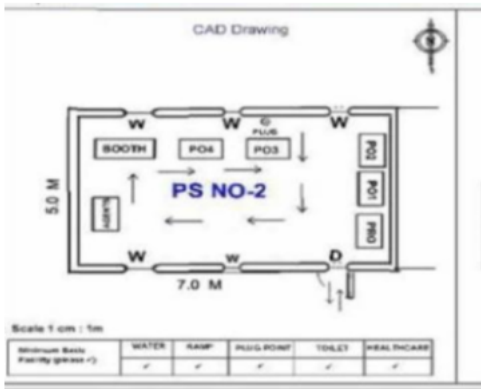

Google Map View

Polling Station Building Front View

Polling Station Front View

Cad View

Key MAP View

1 பெயர் : ராமி கணவர் பெயர்: வஜ்ஜிரவேல் வீட்டு எண் : 1 வயது : 66 பாலினம் : பெண்	ZYS0577411 Photo is available	2 பெயர் : ராணி தந்தை பெயர்: சீனிவாசன் வீட்டு எண் : 1 வயது : 42 பாலினம் : பெண்	ZYS0631937 Photo is available	3 பெயர் : முருகவேல் தந்தை பெயர்: கன்னியப்பன் வீட்டு எண் : 1 வயது : 30 பாலினம் : ஆண்	ZYS0577395 Photo is available
4 பெயர் : சூர்யா தந்தை பெயர்: கோவிந்தசாமி வீட்டு எண் : 1/14 வயது : 21 பாலினம் : ஆண்	ZYS2344166 Photo is available	5 பெயர் : சசிகலா கணவர் பெயர்: ஆறுமுகம் வீட்டு எண் : 1-27 வயது : 39 பாலினம் : பெண்	ZYS0577429 Photo is available	6 பெயர் : ஜெயகுமார் தந்தை பெயர்: காவேரி வீட்டு எண் : 1-30 வயது : 28 பாலினம் : ஆண்	ZYS0871004 Photo is available
7 பெயர் : சூதா கணவர் பெயர்: இருசன் வீட்டு எண் : 1-31 வயது : 30 பாலினம் : பெண்	ZYS0631952 Photo is available	8 பெயர் : சூதாகர் தந்தை பெயர்: இருசன் வீட்டு எண் : 1-31 வயது : 28 பாலினம் : ஆண்	ZYS0870972 Photo is available	9 பெயர் : மகாலட்சுமி கணவர் பெயர்: சூதாகர் வீட்டு எண் : 1/31 வயது : 24 பாலினம் : பெண்	ZYS2140929 Photo is available
10 பெயர் : ராமன் தந்தை பெயர்: இருசன் வீட்டு எண் : 1/31 வயது : 24 பாலினம் : ஆண்	ZYS2140945 Photo is available	11 பெயர் : லட்சுமணன் தந்தை பெயர்: இருசன் வீட்டு எண் : 1/31 வயது : 23 பாலினம் : ஆண்	ZYS2140937 Photo is available	12 பெயர் : ஜானகி கணவர் பெயர்: புண்ணியசீலன் வீட்டு எண் : 1-40 வயது : 41 பாலினம் : பெண்	ZYS0871046 Photo is available
13 பெயர் : மாயவன் தந்தை பெயர்: பெருமாள் வீட்டு எண் : 1-42 வயது : 53 பாலினம் : ஆண்	HTP2346831 Photo is available	14 பெயர் : கந்தம்மாள் தந்தை பெயர்: மாயவன் வீட்டு எண் : 1-42 வயது : 44 பாலினம் : பெண்	HTP2347078 Photo is available	15 பெயர் : சந்தியா கணவர் பெயர்: சத்தியராஜ் வீட்டு எண் : 1-42-1 வயது : 27 பாலினம் : பெண்	ZYS1052117 Photo is available
16 பெயர் : தமிழரசன் தந்தை பெயர்: மாயவன் வீட்டு எண் : 1-43 வயது : 30 பாலினம் : ஆண்	ZYS0631960 Photo is available	17 பெயர் : அம்பிகா தந்தை பெயர்: மாயவன் வீட்டு எண் : 1-43 வயது : 27 பாலினம் : பெண்	ZYS1052109 Photo is available	18 பெயர் : பிரேம்குமார் தந்தை பெயர்: மாயவன் வீட்டு எண் : 1/43 வயது : 26 பாலினம் : ஆண்	ZYS1101435 Photo is available
19 பெயர் : சுப்பன் தந்தை பெயர்: சுருட்டையன் வீட்டு எண் : 1-44 வயது : 61 பாலினம் : ஆண்	ZYS1929736 Photo is available	20 பெயர் : மல்லிகா கணவர் பெயர்: சுப்பன் வீட்டு எண் : 1-44 வயது : 56 பாலினம் : பெண்	HTP2346930 Photo is available	21 பெயர் : இராமராஜன் தந்தை பெயர்: சுப்பன் வீட்டு எண் : 1-44 வயது : 36 பாலினம் : ஆண்	ZYS0000588 Photo is available
22 பெயர் : வைகேஸ்வரி கணவர் பெயர்: ராமராஜன் வீட்டு எண் : 1-44 வயது : 36 பாலினம் : பெண்	ZYS0789305 Photo is available	23 பெயர் : திருப்பதி தந்தை பெயர்: சிவலிங்கம் வீட்டு எண் : 1-44 வயது : 35 பாலினம் : ஆண்	ZYS0373886 Photo is available	24 பெயர் : அமரா கணவர் பெயர்: மணிகண்டன் வீட்டு எண் : 1-44 வயது : 31 பாலினம் : பெண்	ZYS0871095 Photo is available
25 பெயர் : மாது தந்தை பெயர்: ராமன் வீட்டு எண் : 1-45 வயது : 57 பாலினம் : ஆண்	HTP2345551 Photo is available	26 பெயர் : வேடியம்மாள் தந்தை பெயர்: மாது வீட்டு எண் : 1-45 வயது : 57 பாலினம் : பெண்	HTP2344497 Photo is available	27 பெயர் : பூங்கொடி கணவர் பெயர்: மாது வீட்டு எண் : 1-45 வயது : 46 பாலினம் : பெண்	HTP2344455 Photo is available
28 பெயர் : கோகுலகதிர் தந்தை பெயர்: மாது வீட்டு எண் : 1/45 வயது : 21 பாலினம் : ஆண்	ZYS2252674 Photo is available	29 பெயர் : கஸ்தூரி தந்தை பெயர்: மாது வீட்டு எண் : 1/45 வயது : 20 பாலினம் : பெண்	ZYS2373447 Photo is available	30 பெயர் : ரகுநாத் தந்தை பெயர்: மாது வீட்டு எண் : 1/45 வயது : 19 பாலினம் : ஆண்	ZYS2420552 Photo is available