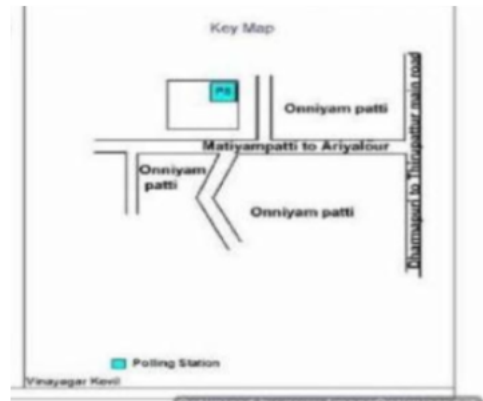

Google Map View

Polling Station Building Front View

Polling Station Front View

Cad View

Key MAP View

1 பெயர் : காவேரி தந்தை பெயர்: அம்மாசி வீட்டு எண் : 1 வயது : 51 பாலினம் : ஆண் Photo is available	ZYS0270413	2 பெயர் : செல்வி கணவர் பெயர்: ஜெயவேல் வீட்டு எண் : 1 வயது : 43 பாலினம் : பெண் Photo is available	ZYS0269787	3 பெயர் : பிரபா கணவர் பெயர்: கமலேசன் வீட்டு எண் : 1 வயது : 37 பாலினம் : பெண் Photo is available	ZYS0270561
4 பெயர் : காவேரி தந்தை பெயர்: முனியப்பன் வீட்டு எண் : 1 வயது : 35 பாலினம் : ஆண் Photo is available	ZYS0270074	5 பெயர் : லட்சுமி கணவர் பெயர்: சரவணன் வீட்டு எண் : 1 வயது : 33 பாலினம் : பெண் Photo is available	ZYS2135226	6 பெயர் : குப்புலட்சுமி கணவர் பெயர்: பெருமாள் வீட்டு எண் : 1 வயது : 32 பாலினம் : பெண் Photo is available	ZYS0640672
7 பெயர் : மணிமேகலா கணவர் பெயர்: முனிராஜி வீட்டு எண் : 1 வயது : 29 பாலினம் : பெண் Photo is available	ZYS0982173	8 பெயர் : கோகுல்வாணன் தாயின் பெயர்: கண்மணி வீட்டு எண் : 1/14 வயது : 20 பாலினம் : ஆண் Photo is available	ZYS2379642	9 பெயர் : கணபதி தந்தை பெயர்: மாதேஷ் வீட்டு எண் : 1-15 வயது : 35 பாலினம் : ஆண் Photo is available	ZYS0270165
10 பெயர் : சரிதா கணவர் பெயர்: விஜயன் வீட்டு எண் : 1-50 வயது : 36 பாலினம் : பெண் Photo is available	ZYS0585836	11 பெயர் : லோகநாதன் தந்தை பெயர்: பன்னீர் செல்வம் வீட்டு எண் : 1-132 வயது : 31 பாலினம் : ஆண் Photo is available	ZYS0585844	12 பெயர் : மாதம்மாள் கணவர் பெயர்: திம்மராயன் வீட்டு எண் : 1-171 வயது : 66 பாலினம் : பெண் Photo is available	ZYS1715663
13 பெயர் : ரம்யா தந்தை பெயர்: கருணாநிதி வீட்டு எண் : 1/182 வயது : 20 பாலினம் : பெண் Photo is available	ZYS2283877	14 பெயர் : கோடில்வரன் தந்தை பெயர்: ராஜாமணி வீட்டு எண் : 2 வயது : 31 பாலினம் : ஆண் Photo is available	ZYS0640680	15 பெயர் : வெற்றிலேல் தந்தை பெயர்: சின்னகன்னு வீட்டு எண் : 2-1 வயது : 42 பாலினம் : ஆண் Photo is available	HTP2393338
16 பெயர் : ராஜேஸ்வரி தந்தை பெயர்: காந்தி வீட்டு எண் : 2-1 வயது : 30 பாலினம் : பெண் Photo is available	ZYS0640698	17 பெயர் : வசந்தா கணவர் பெயர்: நடராஜன் வீட்டு எண் : 2-2 வயது : 59 பாலினம் : பெண் Photo is available	ZYS1715689	18 பெயர் : பழனியம்மாள் கணவர் பெயர்: நாராயணன் வீட்டு எண் : 2-2 வயது : 52 பாலினம் : பெண் Photo is available	ZYS1715697
19 பெயர் : மாதேஸ் தந்தை பெயர்: நடராசன் வீட்டு எண் : 2-2 வயது : 41 பாலினம் : ஆண் Photo is available	HTP2393346	20 பெயர் : சோனியா கணவர் பெயர்: மாதேஸ் வீட்டு எண் : 2/2 வயது : 28 பாலினம் : பெண் Photo is available	ZYS1126887	21 பெயர் : சிலம்பரசன் தந்தை பெயர்: சின்னசாமி வீட்டு எண் : 2/2ஏ வயது : 38 பாலினம் : ஆண் Photo is available	ZYS1147248
22 பெயர் : ரம்யா கணவர் பெயர்: சிலம்பரசன் வீட்டு எண் : 2/2ஏ வயது : 32 பாலினம் : பெண் Photo is available	ZYS1147321	23 பெயர் : பச்சியம்மாள் கணவர் பெயர்: சின்னசாமி வீட்டு எண் : 2-3 வயது : 66 பாலினம் : பெண் Photo is available	ZYS1715705	24 பெயர் : மாதேசன் தந்தை பெயர்: சின்னசாமி வீட்டு எண் : 2-3 வயது : 43 பாலினம் : ஆண் Photo is available	HTP2393577
25 பெயர் : புஷ்பா கணவர் பெயர்: மாதேசன் வீட்டு எண் : 2-3 வயது : 41 பாலினம் : பெண் Photo is available	ZYS0007120	26 பெயர் : வசந்தா கணவர் பெயர்: பெருமாள் வீட்டு எண் : 2-4 வயது : 61 பாலினம் : பெண் Photo is available	HTP1010115	27 பெயர் : சத்தியமூர்த்தி தந்தை பெயர்: பெருமாள் வீட்டு எண் : 2-4 வயது : 46 பாலினம் : ஆண் Photo is available	HTP1009943
28 பெயர் : சங்கர் தந்தை பெயர்: பெருமாள் வீட்டு எண் : 2-4 வயது : 44 பாலினம் : ஆண் Photo is available	HTP4017380	29 பெயர் : சரவணகுமாரி கணவர் பெயர்: சத்தியமூர்த்தி வீட்டு எண் : 2-4 வயது : 42 பாலினம் : பெண் Photo is available	HTP2393726	30 பெயர் : சத்தியா கணவர் பெயர்: சங்கர் வீட்டு எண் : 2-4 வயது : 37 பாலினம் : பெண் Photo is available	ZYS0792812