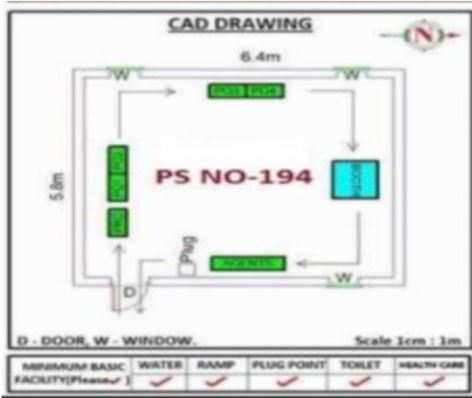

Cad View

Key MAP View