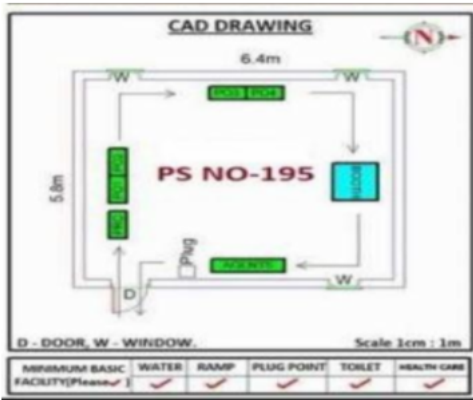

Cad View

Key MAP View