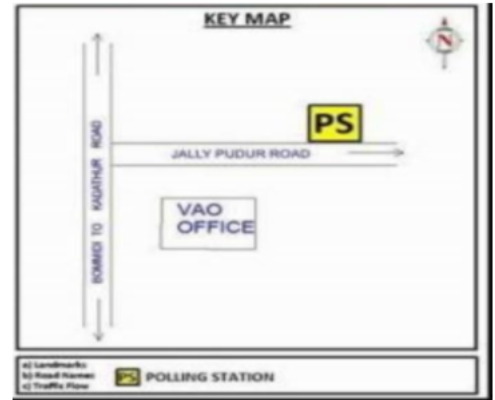

Google Map View

Polling Station Building Front View

Polling Station Front View

Cad View

Key MAP View

சட்டமன்றத் தொகுதியின் எண் மற்றும் பெயர் : 60-பாப்பிரெட்டிபட்டி பிரிவு எண் மற்றும் பெயர் 1-ரேகட்ஹள்ளி (வ.கி) மற்றும் (ஊ), ஜூலிபுதூர்