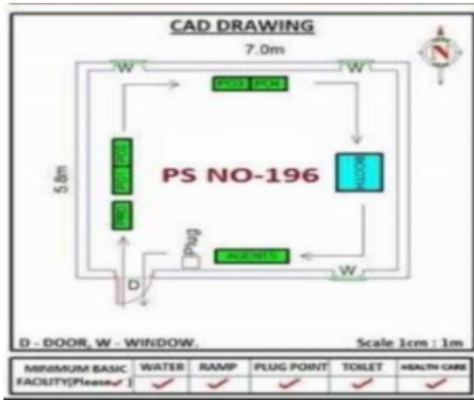

Google Map View

Polling Station Building Front View

Polling Station Front View

Cad View

Key MAP View

சட்டமன்றத் தொகுதியின் எண் மற்றும் பெயர் : 60-பாப்பிரெட்டிபட்டி பிரிவு எண் மற்றும் பெயர் 1-ரேகட்ஹள்ளி (வ.கி) மற்றும் (ஊ), ஜூலிபுதூர்