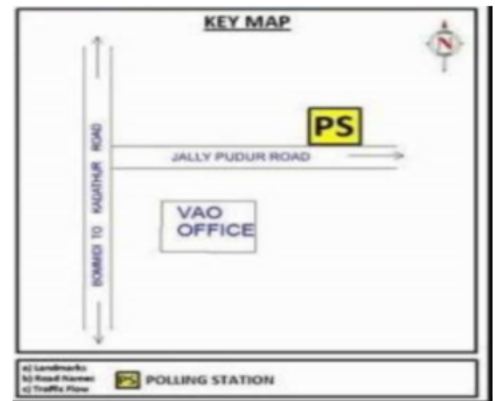

Google Map View

Polling Station Building Front View

Polling Station Front View

Cad View

Key MAP View

சட்டமன்றத் தொகுதியின் எண் மற்றும் பெயர் : 60-பாப்பிரெட்டிபட்டி பிரிவு எண் மற்றும் பெயர் 1-ரேகடஹள்ளி (வ.கி) மற்றும் (ஊ), வார்டு 2,3 ஜாலிபுதூர்