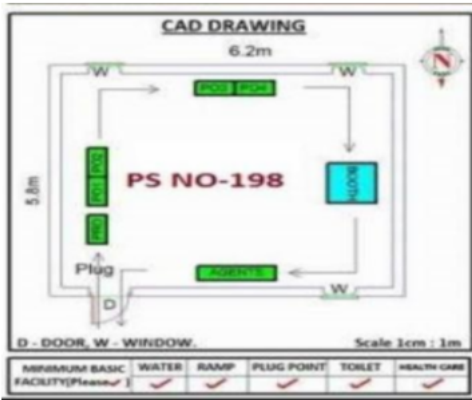

Google Map View

Polling Station Building Front View

Polling Station Front View

Cad View

Key MAP View

1 பெயர் : மங்கம்மாள் தந்தை பெயர்: கணேசன் வீட்டு எண் : 1 வயது : 68 பாலினம் : பெண் Photo is available	ZYS0447607	2 பெயர் : சந்திரா கணவர் பெயர்: கோவிந்தன் வீட்டு எண் : 1 வயது : 62 பாலினம் : பெண் Photo is available	ZYS0549253	3 பெயர் : லட்சுமி கணவர் பெயர்: கோவிந்தன் வீட்டு எண் : 1 வயது : 60 பாலினம் : பெண் Photo is available	ZYS0707968
4 பெயர் : கோமதி கணவர் பெயர்: கோவிந்தசாமி வீட்டு எண் : 1 வயது : 58 பாலினம் : பெண் Photo is available	ZYS0921015	5 பெயர் : சந்திரம் தந்தை பெயர்: வெள்ளையன் வீட்டு எண் : 1 வயது : 57 பாலினம் : ஆண் Photo is available	ZYS0707778	6 பெயர் : மாணிக்கம் தந்தை பெயர்: பூஞ்சோலை கவுண்டர் வீட்டு எண் : 1 வயது : 55 பாலினம் : ஆண் Photo is available	ZYS0968222
7 பெயர் : பரமேஸ்வரி கணவர் பெயர்: கோபாலகிருஷ்ணன் வீட்டு எண் : 1 வயது : 53 பாலினம் : பெண் Photo is available	ZYS0921163	8 பெயர் : ராஜேந்திரன் தந்தை பெயர்: கோவிந்தன் வீட்டு எண் : 1 வயது : 43 பாலினம் : ஆண் Photo is available	ZYS0549121	9 பெயர் : சந்திரா கணவர் பெயர்: ராஜேந்திரன் வீட்டு எண் : 1 வயது : 41 பாலினம் : பெண் Photo is available	ZYS0549006
10 பெயர் : கோவிந்தராசு தந்தை பெயர்: சாமிகன்னு வீட்டு எண் : 1 வயது : 40 பாலினம் : ஆண் Photo is available	ZYS0302349	11 பெயர் : கவிதா கணவர் பெயர்: தனபால் வீட்டு எண் : 1 வயது : 39 பாலினம் : பெண் Photo is available	ZYS0549139	12 பெயர் : கவிதா கணவர் பெயர்: ரத்தினசாமி வீட்டு எண் : 1 வயது : 38 பாலினம் : பெண் Photo is available	ZYS0707844
13 பெயர் : வெண்ணிலா கணவர் பெயர்: ரத்தினவேல் வீட்டு எண் : 1 வயது : 38 பாலினம் : பெண் Photo is available	ZYS1031210	14 பெயர் : மூர்த்தி தந்தை பெயர்: திருமலைராஜ் வீட்டு எண் : 1 வயது : 37 பாலினம் : ஆண் Photo is available	ZYS1031178	15 பெயர் : சந்திரி கணவர் பெயர்: முருகன் வீட்டு எண் : 1 வயது : 37 பாலினம் : பெண் Photo is available	ZYS0549220
16 பெயர் : பழனிசாமி தந்தை பெயர்: சென்னப்பன் வீட்டு எண் : 1 வயது : 36 பாலினம் : ஆண் Photo is available	ZYS0448019	17 பெயர் : பிரகாஷ் தந்தை பெயர்: மணி வீட்டு எண் : 1 வயது : 35 பாலினம் : ஆண் Photo is available	ZYS0302208	18 பெயர் : ராஜேஸ்வரி கணவர் பெயர்: கோவிந்தராசு வீட்டு எண் : 1 வயது : 35 பாலினம் : பெண் Photo is available	ZYS0302331
19 பெயர் : சந்தோஷ்குமார் தந்தை பெயர்: முத்துசாமி வீட்டு எண் : 1 வயது : 34 பாலினம் : ஆண் Photo is available	ZYS0549238	20 பெயர் : சரவணன் தந்தை பெயர்: செல்வம் வீட்டு எண் : 1 வயது : 34 பாலினம் : ஆண் Photo is available	ZYS0302174	21 பெயர் : இளவரசன் தந்தை பெயர்: கோவிந்தசாமி வீட்டு எண் : 1 வயது : 32 பாலினம் : ஆண் Photo is available	ZYS0447425
22 பெயர் : ராகுல்பிரசாந்த் தந்தை பெயர்: செந்தில்குமார் வீட்டு எண் : 1 வயது : 31 பாலினம் : ஆண் Photo is available	ZYS0549246	23 பெயர் : சர்மிளா கணவர் பெயர்: மூர்த்தி வீட்டு எண் : 1 வயது : 30 பாலினம் : பெண் Photo is available	ZYS1031152	24 பெயர் : திருப்பதி தந்தை பெயர்: முனுசாமி வீட்டு எண் : 1 வயது : 30 பாலினம் : ஆண் Photo is available	ZYS1079995
25 பெயர் : அமுதநெய்தலி கணவர் பெயர்: பிரகாஷ் வீட்டு எண் : 1 வயது : 30 பாலினம் : பெண் Photo is available	ZYS2003523	26 பெயர் : மணிமேகலா கணவர் பெயர்: ராஜேஸ் வீட்டு எண் : 1 வயது : 29 பாலினம் : பெண் Photo is available	ZYS1031202	S 27 பெயர் : சகுந்தலா கணவர் பெயர்: முருகன் வீட்டு எண் : 1 வயது : 28 பாலினம் : பெண் DELETED Photo is available	ZYS1069269
28 பெயர் : கௌதமி கணவர் பெயர்: வெங்கடேஷ் வீட்டு எண் : 1 வயது : 28 பாலினம் : பெண் Photo is available	ZYS2003416	29 பெயர் : விஜய் தந்தை பெயர்: சேட்டு வீட்டு எண் : 1 வயது : 27 பாலினம் : ஆண் Photo is available	ZYS1031459	30 பெயர் : சரவணன் தந்தை பெயர்: பழனி வீட்டு எண் : 1-1 வயது : 63 பாலினம் : ஆண் Photo is available	ZYS1420694