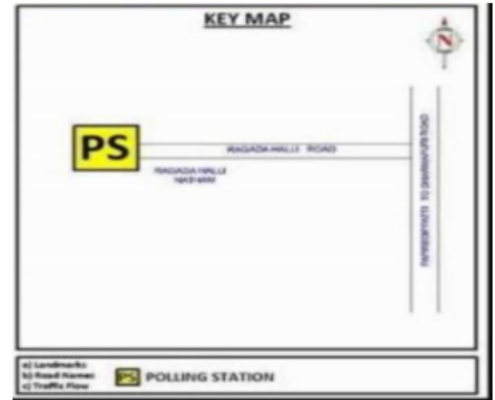

Google Map View

Polling Station Building Front View

Polling Station Front View

Cad View

Key MAP View

1 பெயர் : மங்கம்மாள் தந்தை பெயர்: கணேசன் வீட்டு எண் : 1 வயது : 68 பாலினம் : பெண் Photo is available	ZYS0447607	2 பெயர் : சந்திரா கணவர் பெயர்: கோவிந்தன் வீட்டு எண் : 1 வயது : 62 பாலினம் : பெண் Photo is available	ZYS0549253	3 பெயர் : லட்சுமி கணவர் பெயர்: கோவிந்தன் வீட்டு எண் : 1 வயது : 60 பாலினம் : பெண் Photo is available	ZYS0707968
4 பெயர் : கோமதி கணவர் பெயர்: கோவிந்தசாமி வீட்டு எண் : 1 வயது : 58 பாலினம் : பெண் Photo is available	ZYS0921015	5 பெயர் : சந்திரம் தந்தை பெயர்: வெள்ளையன் வீட்டு எண் : 1 வயது : 57 பாலினம் : ஆண் Photo is available	ZYS0707778	6 பெயர் : மாணிக்கம் தந்தை பெயர்: பூஞ்சோலை கவுண்டர் வீட்டு எண் : 1 வயது : 55 பாலினம் : ஆண் Photo is available	ZYS0968222
7 பெயர் : பரமேஸ்வரி கணவர் பெயர்: கோபாலகிருஷ்ணன் வீட்டு எண் : 1 வயது : 53 பாலினம் : பெண் Photo is available	ZYS0921163	8 பெயர் : ராஜேந்திரன் தந்தை பெயர்: கோவிந்தன் வீட்டு எண் : 1 வயது : 43 பாலினம் : ஆண் Photo is available	ZYS0549121	9 பெயர் : சந்திரா கணவர் பெயர்: ராஜேந்திரன் வீட்டு எண் : 1 வயது : 41 பாலினம் : பெண் Photo is available	ZYS0549006
10 பெயர் : கோவிந்தராசு தந்தை பெயர்: சாமிகன்னு வீட்டு எண் : 1 வயது : 40 பாலினம் : ஆண் Photo is available	ZYS0302349	11 பெயர் : கவிதா கணவர் பெயர்: தனபால் வீட்டு எண் : 1 வயது : 39 பாலினம் : பெண் Photo is available	ZYS0549139	12 பெயர் : கவிதா கணவர் பெயர்: ரத்தினசாமி வீட்டு எண் : 1 வயது : 38 பாலினம் : பெண் Photo is available	ZYS0707844
13 பெயர் : வெண்ணிலா கணவர் பெயர்: ரத்தினவேல் வீட்டு எண் : 1 வயது : 38 பாலினம் : பெண் Photo is available	ZYS1031210	14 பெயர் : மூர்த்தி தந்தை பெயர்: திருமலைராஜ் வீட்டு எண் : 1 வயது : 37 பாலினம் : ஆண் Photo is available	ZYS1031178	15 பெயர் : சந்திரி கணவர் பெயர்: முருகன் வீட்டு எண் : 1 வயது : 37 பாலினம் : பெண் Photo is available	ZYS0549220
16 பெயர் : பழனிசாமி தந்தை பெயர்: சென்னப்பன் வீட்டு எண் : 1 வயது : 36 பாலினம் : ஆண் Photo is available	ZYS0448019	17 பெயர் : பிரகாஷ் தந்தை பெயர்: மணி வீட்டு எண் : 1 வயது : 35 பாலினம் : ஆண் Photo is available	ZYS0302208	18 பெயர் : ராஜேஸ்வரி கணவர் பெயர்: கோவிந்தராசு வீட்டு எண் : 1 வயது : 35 பாலினம் : பெண் Photo is available	ZYS0302331
19 பெயர் : சந்தோஷ்குமார் தந்தை பெயர்: முத்துசாமி வீட்டு எண் : 1 வயது : 34 பாலினம் : ஆண் Photo is available	ZYS0549238	20 பெயர் : சரவணன் தந்தை பெயர்: செல்வம் வீட்டு எண் : 1 வயது : 34 பாலினம் : ஆண் Photo is available	ZYS0302174	21 பெயர் : இளவரசன் தந்தை பெயர்: கோவிந்தசாமி வீட்டு எண் : 1 வயது : 32 பாலினம் : ஆண் Photo is available	ZYS0447425
22 பெயர் : ராகுல்பிரசாந்த் தந்தை பெயர்: செந்தில்குமார் வீட்டு எண் : 1 வயது : 31 பாலினம் : ஆண் Photo is available	ZYS0549246	23 பெயர் : சர்மிளா கணவர் பெயர்: மூர்த்தி வீட்டு எண் : 1 வயது : 30 பாலினம் : பெண் Photo is available	ZYS1031152	24 பெயர் : திருப்பதி தந்தை பெயர்: முனுசாமி வீட்டு எண் : 1 வயது : 30 பாலினம் : ஆண் Photo is available	ZYS1079995
25 பெயர் : அமுதநெய்தலி கணவர் பெயர்: பிரகாஷ் வீட்டு எண் : 1 வயது : 30 பாலினம் : பெண் Photo is available	ZYS2003523	26 பெயர் : மணிமேகலா கணவர் பெயர்: ராஜேஸ் வீட்டு எண் : 1 வயது : 29 பாலினம் : பெண் Photo is available	ZYS1031202	S 27 பெயர் : சகுந்தலா கணவர் பெயர்: முருகன் வீட்டு எண் : 1 வயது : 28 பாலினம் : பெண் DELETED Photo is available	ZYS1069269
28 பெயர் : கௌதமி கணவர் பெயர்: வெங்கடேஷ் வீட்டு எண் : 1 வயது : 28 பாலினம் : பெண் Photo is available	ZYS2003416	29 பெயர் : விஜய் தந்தை பெயர்: சேட்டு வீட்டு எண் : 1 வயது : 27 பாலினம் : ஆண் Photo is available	ZYS1031459	30 பெயர் : சரவணன் தந்தை பெயர்: பழனி வீட்டு எண் : 1-1 வயது : 63 பாலினம் : ஆண் Photo is available	ZYS1420694