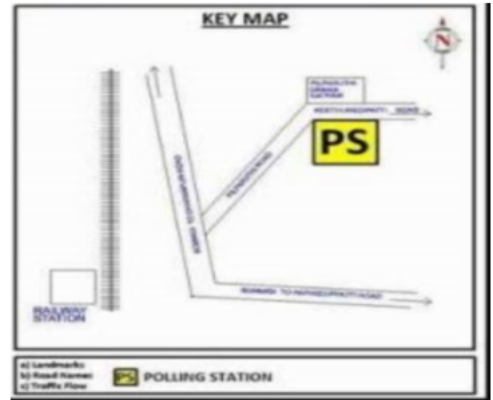

Google Map View

Polling Station Building Front View

Polling Station Front View

Cad View

Key MAP View

சட்டமன்றத் தொகுதியின் எண் மற்றும் பெயர் : 60-பாப்பிரெட்டிபட்டி பிரிவு எண் மற்றும் பெயர் 1-பி.மல்லாபுரம் (பே), வார்டு 3 பாரதி தெரு