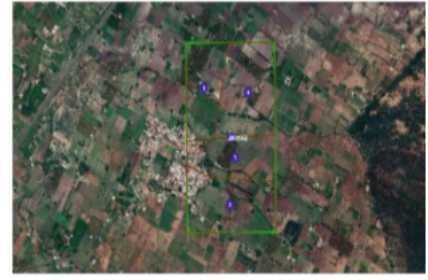

Google Map View

Polling Station Building Front View

Polling Station Front View

Cad View

Key MAP View

சட்டமன்றத் தொகுதியின் எண் மற்றும் பெயர் : 60-பாப்பிரெட்டிபட்டி பிரிவு எண் மற்றும் பெயர் 1-பி.மல்லாபுரம் (பே), வார்டு 3 பாரதி தெரு