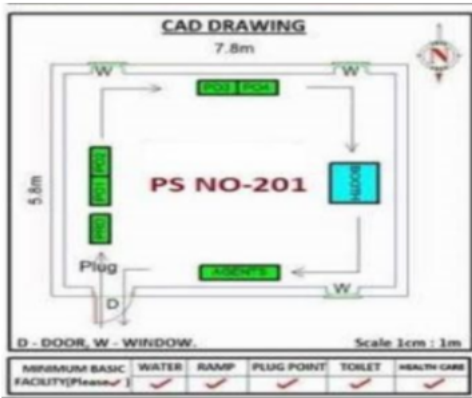

Google Map View

Polling Station Building Front View

Polling Station Front View

Cad View

Key MAP View

சட்டமன்றத் தொகுதியின் எண் மற்றும் பெயர் : 60-பாப்பிரெட்டிபட்டி பிரிவு எண் மற்றும் பெயர் 1-பி.மல்லாபுரம் (பே), வார்டு 2 அம்பேத்கார் தெரு