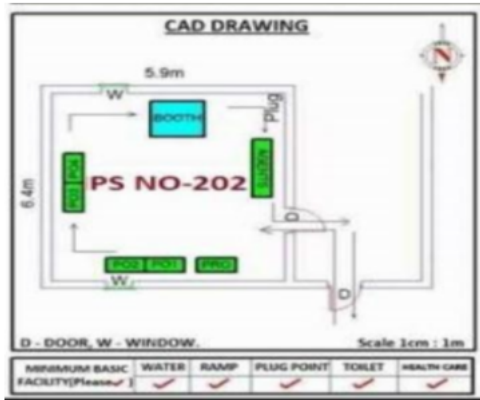

Google Map View

Polling Station Building Front View

Polling Station Front View

Cad View

Key MAP View

1 பெயர் : சக்திவேல் தந்தை பெயர்: சேட்டு வீட்டு எண் : 0 வயது : 20 பாலினம் : ஆண் Photo is available	ZYS2336832	2 பெயர் : ஜெகதீஸ் தந்தை பெயர்: ராமநாதன் வீட்டு எண் : 1 வயது : 42 பாலினம் : ஆண் Photo is available	ZYS0079087	# 3 பெயர் : பழனியம்மாள் கணவர் பெயர்: முனுசாமி வீட்டு எண் : 96 வயது : 41 பாலினம் : பெண் Photo is available	ZYS2067700
4 பெயர் : ஆகிலாமணி பெ கணவர் பெயர்: பெருமாள் வீட்டு எண் : 1 வயது : 41 பாலினம் : பெண் Photo is available	ZYS0079145	5 பெயர் : மோனிகா தந்தை பெயர்: ஜெய்சங்கர் வீட்டு எண் : 1 வயது : 30 பாலினம் : பெண் Photo is available	ZYS0709253	6 பெயர் : புருசோத்தமன் தந்தை பெயர்: தியாகு வீட்டு எண் : 1 வயது : 29 பாலினம் : ஆண் Photo is available	ZYS0833012
7 பெயர் : எழில் நிலவன் தந்தை பெயர்: முத்துசாமி வீட்டு எண் : 1 வயது : 28 பாலினம் : ஆண் Photo is available	ZYS0968610	8 பெயர் : பூவரசன் தந்தை பெயர்: சுரேஷ்குமார் வீட்டு எண் : 1 வயது : 27 பாலினம் : ஆண் Photo is available	ZYS1031764	9 பெயர் : ம தமிழரசி கணவர் பெயர்: மணிகண்டன் வீட்டு எண் : 1 வயது : 27 பாலினம் : பெண் Photo is available	ZYS2389179
S 10 பெயர் : நாகதேவி கணவர் பெயர்: குமரேசன் வீட்டு எண் : 1 வயது : 25 பாலினம் : பெண் DELETED Photo is available	ZYS2205680	11 பெயர் : பச்சியப்பன் தந்தை பெயர்: பிள்ளையண்ணன் வீட்டு எண் : 1/1 வயது : 60 பாலினம் : ஆண் Photo is available	ZYS2087773	12 பெயர் : மணி தந்தை பெயர்: பெருமாள் வீட்டு எண் : 1/1 வயது : 55 பாலினம் : ஆண் Photo is available	ZYS2087674
13 பெயர் : செல்லம்மாள் கணவர் பெயர்: மணி வீட்டு எண் : 1/1 வயது : 47 பாலினம் : பெண் Photo is available	ZYS2087682	14 பெயர் : பெருமாள் தந்தை பெயர்: பச்சியப்பன் வீட்டு எண் : 1/1 வயது : 36 பாலினம் : ஆண் Photo is available	ZYS2087765	15 பெயர் : மணிகண்டன் தந்தை பெயர்: மணி வீட்டு எண் : 1/1 வயது : 31 பாலினம் : ஆண் Photo is available	ZYS2087666
16 பெயர் : ரகுநாதன் தந்தை பெயர்: நாராயணசாமி வீட்டு எண் : 2 வயது : 61 பாலினம் : ஆண் Photo is available	ZYS1447408	17 பெயர் : தனலட்சுமி முருகன் கணவர் பெயர்: முருகன் வீட்டு எண் : 2/47 வயது : 39 பாலினம் : பெண் Photo is available	ZYS2307767	18 பெயர் : சிங்காரவேலன் ப தந்தை பெயர்: பச்சியப்பன் வீட்டு எண் : 2/157 வயது : 24 பாலினம் : ஆண் Photo is available	ZYS2130201
19 பெயர் : சிவபிரகாசம் தந்தை பெயர்: பெத்தப்பன் வீட்டு எண் : 3 வயது : 71 பாலினம் : ஆண் Photo is available	ZYS1447416	20 பெயர் : மகேந்திரராவ் தந்தை பெயர்: மனோஜ்ராவ் வீட்டு எண் : 3 வயது : 59 பாலினம் : ஆண் Photo is available	ZYS1447424	21 பெயர் : அனிதாபாய் கணவர் பெயர்: மகேந்திரராவ் வீட்டு எண் : 3 வயது : 46 பாலினம் : பெண் Photo is available	CYW2260784
22 பெயர் : வினோத் தந்தை பெயர்: ஐயப்பன் வீட்டு எண் : 3 வயது : 35 பாலினம் : ஆண் Photo is available	ZYS0357707	23 பெயர் : பூந்தென்றல் தந்தை பெயர்: மகேந்திரராவ் வீட்டு எண் : 3 வயது : 20 பாலினம் : பெண் Photo is available	ZYS2294429	24 பெயர் : ஜஸ்வந்த் குமார் தந்தை பெயர்: மகேந்திரராவ் வீட்டு எண் : 3/3ஏ வயது : 23 பாலினம் : ஆண் Photo is available	ZYS2067619
25 பெயர் : காளியம்மாள் கணவர் பெயர்: சேட்டு வீட்டு எண் : 4-145 வயது : 53 பாலினம் : பெண் Photo is available	ZYS0833194	26 பெயர் : சசிரேகா ரா தந்தை பெயர்: ராமு வீட்டு எண் : 5/35 வயது : 22 பாலினம் : பெண் Photo is available	ZYS2186146	27 பெயர் : பிரபு தந்தை பெயர்: ஈஸ்வரன் வீட்டு எண் : 6 வயது : 34 பாலினம் : ஆண் Photo is available	ZYS0357756
28 பெயர் : மஞ்சனா கணவர் பெயர்: சுரேஷ்குமார் வீட்டு எண் : 9 வயது : 54 பாலினம் : பெண் Photo is available	CYW1008242	29 பெயர் : விஜயலட்சுமி கணவர் பெயர்: பிரதீப் வீட்டு எண் : 9 வயது : 40 பாலினம் : பெண் Photo is available	ZYS0774448	30 பெயர் : மோகன் தந்தை பெயர்: கன்னியப்ப கவுண்டர் வீட்டு எண் : 10 வயது : 69 பாலினம் : ஆண் Photo is available	CYW1007418