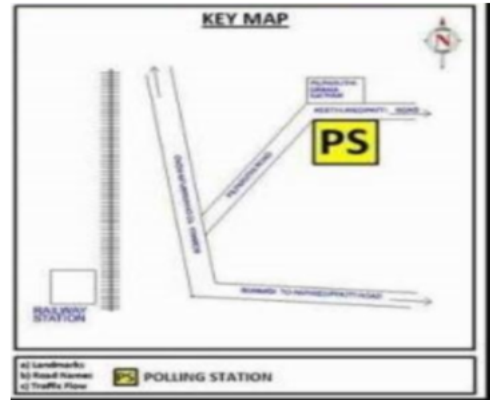

Google Map View

Polling Station Building Front View

Polling Station Front View

Cad View

Key MAP View

1 பெயர் : சக்திவேல் தந்தை பெயர்: சேட்டு வீட்டு எண் : 0 வயது : 20 பாலினம் : ஆண் Photo is available	ZYS2336832	2 பெயர் : ஜெகதீஸ் தந்தை பெயர்: ராமநாதன் வீட்டு எண் : 1 வயது : 42 பாலினம் : ஆண் Photo is available	ZYS0079087	# 3 பெயர் : பழனியம்மாள் கணவர் பெயர்: முனுசாமி வீட்டு எண் : 96 வயது : 41 பாலினம் : பெண் Photo is available	ZYS2067700
4 பெயர் : ஆகிலாமணி பெ கணவர் பெயர்: பெருமாள் வீட்டு எண் : 1 வயது : 41 பாலினம் : பெண் Photo is available	ZYS0079145	5 பெயர் : மோனிகா தந்தை பெயர்: ஜெய்சங்கர் வீட்டு எண் : 1 வயது : 30 பாலினம் : பெண் Photo is available	ZYS0709253	6 பெயர் : புருசோத்தமன் தந்தை பெயர்: தியாகு வீட்டு எண் : 1 வயது : 29 பாலினம் : ஆண் Photo is available	ZYS0833012
7 பெயர் : எழில் நிலவன் தந்தை பெயர்: முத்துசாமி வீட்டு எண் : 1 வயது : 28 பாலினம் : ஆண் Photo is available	ZYS0968610	8 பெயர் : பூவரசன் தந்தை பெயர்: சுரேஷ்குமார் வீட்டு எண் : 1 வயது : 27 பாலினம் : ஆண் Photo is available	ZYS1031764	9 பெயர் : ம தமிழரசி கணவர் பெயர்: மணிகண்டன் வீட்டு எண் : 1 வயது : 27 பாலினம் : பெண் Photo is available	ZYS2389179
S 10 பெயர் : நாகதேவி கணவர் பெயர்: குமரேசன் வீட்டு எண் : 1 வயது : 25 பாலினம் : பெண் DELETED Photo is available	ZYS2205680	11 பெயர் : பச்சியப்பன் தந்தை பெயர்: பிள்ளையண்ணன் வீட்டு எண் : 1/1 வயது : 60 பாலினம் : ஆண் Photo is available	ZYS2087773	12 பெயர் : மணி தந்தை பெயர்: பெருமாள் வீட்டு எண் : 1/1 வயது : 55 பாலினம் : ஆண் Photo is available	ZYS2087674
13 பெயர் : செல்லம்மாள் கணவர் பெயர்: மணி வீட்டு எண் : 1/1 வயது : 47 பாலினம் : பெண் Photo is available	ZYS2087682	14 பெயர் : பெருமாள் தந்தை பெயர்: பச்சியப்பன் வீட்டு எண் : 1/1 வயது : 36 பாலினம் : ஆண் Photo is available	ZYS2087765	15 பெயர் : மணிகண்டன் தந்தை பெயர்: மணி வீட்டு எண் : 1/1 வயது : 31 பாலினம் : ஆண் Photo is available	ZYS2087666
16 பெயர் : ரகுநாதன் தந்தை பெயர்: நாராயணசாமி வீட்டு எண் : 2 வயது : 61 பாலினம் : ஆண் Photo is available	ZYS1447408	17 பெயர் : தனலட்சுமி முருகன் கணவர் பெயர்: முருகன் வீட்டு எண் : 2/47 வயது : 39 பாலினம் : பெண் Photo is available	ZYS2307767	18 பெயர் : சிங்காரவேலன் ப தந்தை பெயர்: பச்சியப்பன் வீட்டு எண் : 2/157 வயது : 24 பாலினம் : ஆண் Photo is available	ZYS2130201
19 பெயர் : சிவபிரகாசம் தந்தை பெயர்: பெத்தப்பன் வீட்டு எண் : 3 வயது : 71 பாலினம் : ஆண் Photo is available	ZYS1447416	20 பெயர் : மகேந்திரராவ் தந்தை பெயர்: மனோஜ்ராவ் வீட்டு எண் : 3 வயது : 59 பாலினம் : ஆண் Photo is available	ZYS1447424	21 பெயர் : அனிதாபாய் கணவர் பெயர்: மகேந்திரராவ் வீட்டு எண் : 3 வயது : 46 பாலினம் : பெண் Photo is available	CYW2260784
22 பெயர் : வினோத் தந்தை பெயர்: ஐயப்பன் வீட்டு எண் : 3 வயது : 35 பாலினம் : ஆண் Photo is available	ZYS0357707	23 பெயர் : பூந்தென்றல் தந்தை பெயர்: மகேந்திரராவ் வீட்டு எண் : 3 வயது : 20 பாலினம் : பெண் Photo is available	ZYS2294429	24 பெயர் : ஜஸ்வந்த் குமார் தந்தை பெயர்: மகேந்திரராவ் வீட்டு எண் : 3/3ஏ வயது : 23 பாலினம் : ஆண் Photo is available	ZYS2067619
25 பெயர் : காளியம்மாள் கணவர் பெயர்: சேட்டு வீட்டு எண் : 4-145 வயது : 53 பாலினம் : பெண் Photo is available	ZYS0833194	26 பெயர் : சசிரேகா ரா தந்தை பெயர்: ராமு வீட்டு எண் : 5/35 வயது : 22 பாலினம் : பெண் Photo is available	ZYS2186146	27 பெயர் : பிரபு தந்தை பெயர்: ஈஸ்வரன் வீட்டு எண் : 6 வயது : 34 பாலினம் : ஆண் Photo is available	ZYS0357756
28 பெயர் : மஞ்சனா கணவர் பெயர்: சுரேஷ்குமார் வீட்டு எண் : 9 வயது : 54 பாலினம் : பெண் Photo is available	CYW1008242	29 பெயர் : விஜயலட்சுமி கணவர் பெயர்: பிரதீப் வீட்டு எண் : 9 வயது : 40 பாலினம் : பெண் Photo is available	ZYS0774448	30 பெயர் : மோகன் தந்தை பெயர்: கன்னியப்ப கவுண்டர் வீட்டு எண் : 10 வயது : 69 பாலினம் : ஆண் Photo is available	CYW1007418