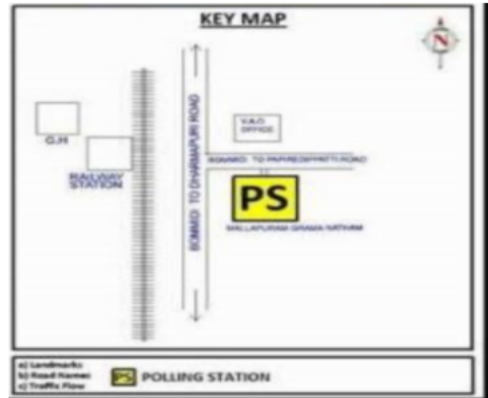

Google Map View

Polling Station Building Front View

Polling Station Front View

Cad View

Key MAP View

1 பெயர் : அனிதா மேரி தந்தை பெயர்: சார்லஸ் வீட்டு எண் : 1 வயது : 34 பாலினம் : பெண் Photo is available	ZYS0922609	2 பெயர் : சண்முகம் தந்தை பெயர்: மாதேஷ் வீட்டு எண் : 1 வயது : 31 பாலினம் : ஆண் Photo is available	ZYS0978403	3 பெயர் : பிரகதி தந்தை பெயர்: பாலமுரளி வீட்டு எண் : 1 வயது : 27 பாலினம் : பெண் Photo is available	ZYS2206027
# 4 பெயர் : பிரசாந்த் வெங்கடேஷன் தந்தை பெயர்: வெங்கடேசன் வீட்டு எண் : 1 வயது : 26 பாலினம் : ஆண் Photo is available	ZYS1148832	5 பெயர் : வாசுகி கணவர் பெயர்: சேகர் வீட்டு எண் : 1-135 வயது : 55 பாலினம் : பெண் Photo is available	ZYS0079368	6 பெயர் : ஸ்னேகா தந்தை பெயர்: உதயகுமார் வீட்டு எண் : 2/508 வயது : 25 பாலினம் : பெண் Photo is available	ZYS1981620
7 பெயர் : அய்யக்கான் தந்தை பெயர்: இப்ராஹீம்கான் வீட்டு எண் : 3 வயது : 65 பாலினம் : ஆண் Photo is available	CYW4050233	8 பெயர் : பரமசிவம் தந்தை பெயர்: செங்கோடன் வீட்டு எண் : 3 வயது : 59 பாலினம் : ஆண் Photo is available	CYW4050340	9 பெயர் : நூர்ஜஹான் கணவர் பெயர்: அய்யக்கான் வீட்டு எண் : 3 வயது : 57 பாலினம் : பெண் Photo is available	CYW4050241
S 10 பெயர் : அபிதா ஜி தந்தை பெயர்: கோவிந்தராஜ் வீட்டு எண் : 4/72 வயது : 22 பாலினம் : பெண் DELETED	ZYS2251718	11 பெயர் : முத்துகுமார் தந்தை பெயர்: வடிவேல் வீட்டு எண் : 4-181 வயது : 43 பாலினம் : ஆண் Photo is available	ZYS0146183	12 பெயர் : அப்துல்முதலீப் தந்தை பெயர்: முகமதுஇஸ்மாயில் வீட்டு எண் : 5 வயது : 80 பாலினம் : ஆண் Photo is available	CYW2744233
13 பெயர் : மும்தாஜ்பேகம் கணவர் பெயர்: அப்துல்முத்தலீப் வீட்டு எண் : 5 வயது : 75 பாலினம் : பெண் Photo is available	CYW2744217	14 பெயர் : மல்லிகா கணவர் பெயர்: செல்வம் வீட்டு எண் : 11 வயது : 70 பாலினம் : பெண் Photo is available	ZYS0302984	15 பெயர் : ஹேமலதா தந்தை பெயர்: ராஜமாணிக்கம் வீட்டு எண் : 11 வயது : 67 பாலினம் : பெண் Photo is available	ZYS2003713
16 பெயர் : ஹரப்ஜான் தந்தை பெயர்: கபீர் வீட்டு எண் : 13-3 வயது : 52 பாலினம் : ஆண் Photo is available	ZYS1449537	17 பெயர் : மும்தாஜ் கணவர் பெயர்: ஷாகுல்அமீத் வீட்டு எண் : 14 வயது : 59 பாலினம் : பெண் Photo is available	CYW4050324	S2 18 பெயர் : கேசவன் தந்தை பெயர்: சுந்தரம் வீட்டு எண் : 14 வயது : 64 பாலினம் : ஆண் DELETED 2	CYW2713972
S2 19 பெயர் : கலைவாணி கணவர் பெயர்: கேசவன் வீட்டு எண் : 14 வயது : 48 பாலினம் : பெண் DELETED 2	CYW2713964	20 பெயர் : ஆக்னஸ் மேரி கணவர் பெயர்: ஜெகநாதன் வீட்டு எண் : 15/1 வயது : 59 பாலினம் : பெண் Photo is available	ZYS2087898	21 பெயர் : பிரவீன் தந்தை பெயர்: ராமநாதன் வீட்டு எண் : 15-1 வயது : 46 பாலினம் : ஆண் Photo is available	CYW3524972
S 22 பெயர் : தங்கமணி சி தந்தை பெயர்: சின்னசாமி வீட்டு எண் : 15ஏ வயது : 39 பாலினம் : ஆண் DELETED	CYW2273746	S 23 பெயர் : சரிதா கு கணவர் பெயர்: தங்கமணி சி வீட்டு எண் : 15ஏ வயது : 37 பாலினம் : பெண் DELETED	ZYS2124261	24 பெயர் : விமலா கணவர் பெயர்: சிவசாமி வீட்டு எண் : 15இ வயது : 42 பாலினம் : பெண் Photo is available	ZYS2165488
25 பெயர் : செந்தாமரைக்கண்ணன் தாயின் பெயர்: விமலா வீட்டு எண் : 15இ வயது : 21 பாலினம் : ஆண் Photo is available	ZYS2207645	R2 26 பெயர் : ராஜீவ்காந்தி தந்தை பெயர்: தம்பிரா வீட்டு எண் : 16 வயது : 41 பாலினம் : ஆண் DELETED 2	CYW2270114	27 பெயர் : ராஜா தந்தை பெயர்: கோவிந்தன் வீட்டு எண் : 18 வயது : 62 பாலினம் : ஆண் Photo is available	ZYS1449552
28 பெயர் : வித்யா கணவர் பெயர்: ராஜா வீட்டு எண் : 18 வயது : 55 பாலினம் : பெண் Photo is available	ZYS1449560	29 பெயர் : முகமது யூனுஸ் தந்தை பெயர்: முத்தலீப் வீட்டு எண் : 18 வயது : 50 பாலினம் : ஆண் Photo is available	CYW2744225	30 பெயர் : ராகவேந்தர் தந்தை பெயர்: ராஜா வீட்டு எண் : 18 வயது : 35 பாலினம் : ஆண் Photo is available	ZYS0550376