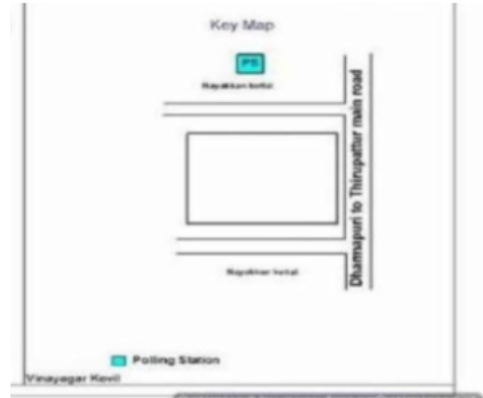

Google Map View

Polling Station Building Front View

Polling Station Front View

Cad View

Key MAP View

1 பெயர் : பழனிசாமி தந்தை பெயர்: மாது வீட்டு எண் : 1 வயது : 29 பாலினம் : ஆண் Photo is available	ZYS0641233	2 பெயர் : கவியரசு தந்தை பெயர்: முருகேசன் வீட்டு எண் : 1 வயது : 25 பாலினம் : ஆண் Photo is available	ZYS1127059	3 பெயர் : தருமன் தந்தை பெயர்: குட்டிகவுண்டர் வீட்டு எண் : 1-101 வயது : 50 பாலினம் : ஆண் Photo is available	ZYS0375733
4 பெயர் : சரசு கணவர் பெயர்: தருமன் வீட்டு எண் : 1-101 வயது : 43 பாலினம் : பெண் Photo is available	ZYS0586834	5 பெயர் : வெங்கடேஷ் தந்தை பெயர்: தருமன் வீட்டு எண் : 1-101 வயது : 30 பாலினம் : ஆண் Photo is available	ZYS0752774	6 பெயர் : மணிகண்டன் தந்தை பெயர்: சுப்பிரமணி வீட்டு எண் : 2-178 வயது : 40 பாலினம் : ஆண் Photo is available	ZYS0326132
7 பெயர் : சுப்பிரமணியம் தந்தை பெயர்: முத்து கவுண்டர் வீட்டு எண் : 2/184 வயது : 74 பாலினம் : ஆண் Photo is available	ZYS1747484	8 பெயர் : கோகிலம் கணவர் பெயர்: சுப்பிரமணி வீட்டு எண் : 2-184 வயது : 69 பாலினம் : பெண் Photo is available	ZYS1740042	9 பெயர் : சரண்யா தந்தை பெயர்: குமரவேல் வீட்டு எண் : 2/321-1 வயது : 24 பாலினம் : பெண் Photo is available	ZYS2017291
10 பெயர் : சத்யா தந்தை பெயர்: குமரவேல் வீட்டு எண் : 2/321-1 வயது : 22 பாலினம் : பெண் Photo is available	ZYS2234284	11 பெயர் : முத்து தந்தை பெயர்: பெரியண்ணன் வீட்டு எண் : 2/406 வயது : 23 பாலினம் : ஆண் Photo is available	ZYS2069219	12 பெயர் : ஆனந்த் தந்தை பெயர்: சின்னசாமி வீட்டு எண் : 2/406 வயது : 23 பாலினம் : ஆண் Photo is available	ZYS2069235
13 பெயர் : அஜீத் தந்தை பெயர்: பெரியண்ணன் வீட்டு எண் : 2/406-1 வயது : 21 பாலினம் : ஆண் Photo is available	ZYS2233914	14 பெயர் : சரோஜா கணவர் பெயர்: பொன்னுசாமி வீட்டு எண் : 3-1 வயது : 59 பாலினம் : பெண் Photo is available	ZYS1740059	15 பெயர் : பொன்னுசாமி தந்தை பெயர்: பெருமாள் வீட்டு எண் : 3-1 வயது : 55 பாலினம் : ஆண் Photo is available	ZYS0586867
16 பெயர் : பழனிசாமி தந்தை பெயர்: பொன்னுசாமி வீட்டு எண் : 3-1 வயது : 36 பாலினம் : ஆண் Photo is available	ZYS0124743	17 பெயர் : வெங்கடாசலபதி தந்தை பெயர்: பொன்னுசாமி வீட்டு எண் : 3-1 வயது : 34 பாலினம் : ஆண் Photo is available	ZYS0586875	18 பெயர் : சரஸ்வதி கணவர் பெயர்: பழனிசாமி வீட்டு எண் : 3-1 வயது : 34 பாலினம் : பெண் Photo is available	ZYS0642009
19 பெயர் : காளியம்மாள் கணவர் பெயர்: காவேரி வீட்டு எண் : 3-2 வயது : 59 பாலினம் : பெண் Photo is available	ZYS1740067	20 பெயர் : காளியப்பன் தந்தை பெயர்: காவேரி வீட்டு எண் : 3-2 வயது : 46 பாலினம் : ஆண் Photo is available	HTP3418951	21 பெயர் : கவிதா கணவர் பெயர்: காளியப்பன் வீட்டு எண் : 3-2 வயது : 41 பாலினம் : பெண் Photo is available	ZYS0007658
22 பெயர் : சங்கர் தந்தை பெயர்: சின்னசாமி வீட்டு எண் : 3-3 வயது : 50 பாலினம் : ஆண் Photo is available	ZYS1740075	23 பெயர் : சூதா கணவர் பெயர்: சங்கர் வீட்டு எண் : 3-3 வயது : 40 பாலினம் : பெண் Photo is available	HTP2393676	24 பெயர் : செல்வி கணவர் பெயர்: கணேசன் வீட்டு எண் : 3-3 வயது : 35 பாலினம் : பெண் Photo is available	ZYS0007641
25 பெயர் : பவித்ரா தந்தை பெயர்: சங்கர் வீட்டு எண் : 3/3 வயது : 23 பாலினம் : பெண் Photo is available	ZYS2097541	26 பெயர் : சின்னசாமி தந்தை பெயர்: பெருமாள் வீட்டு எண் : 3-4 வயது : 71 பாலினம் : ஆண் Photo is available	ZYS1740083	27 பெயர் : கணேசன் தந்தை பெயர்: சின்னசாமி வீட்டு எண் : 3-4 வயது : 43 பாலினம் : ஆண் Photo is available	HTP2393684
28 பெயர் : காளியம்மாள் கணவர் பெயர்: வேலு வீட்டு எண் : 3-5 வயது : 61 பாலினம் : பெண் Photo is available	ZYS1740091	29 பெயர் : விஜய் தந்தை பெயர்: பெரியசாமி வீட்டு எண் : 3-5 வயது : 46 பாலினம் : ஆண் Photo is available	ZYS0007617	30 பெயர் : இந்திரா கணவர் பெயர்: விஜய் வீட்டு எண் : 3-5 வயது : 37 பாலினம் : பெண் Photo is available	ZYS0007609