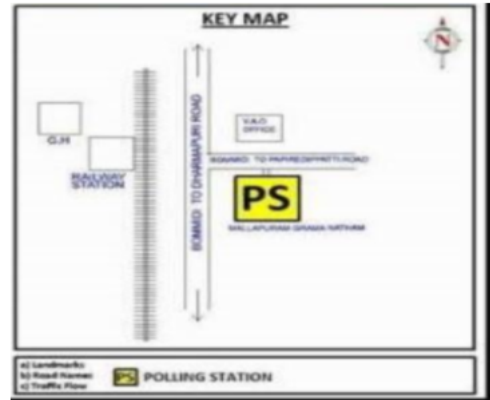

Google Map View

Polling Station Building Front View

Polling Station Front View

Cad View

Key MAP View

சட்டமன்றத் தொகுதியின் எண் மற்றும் பெயர் : 60-பாப்பிரெட்டிபட்டி பிரிவு எண் மற்றும் பெயர் 1-பி.மல்லாபுரம் (பே),வார்டு 13 வினோபாஜி தெரு