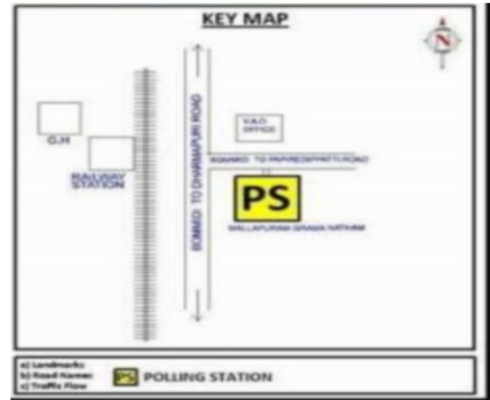

Google Map View

Polling Station Building Front View

Polling Station Front View

Cad View

Key MAP View

சட்டமன்றத் தொகுதியின் எண் மற்றும் பெயர் : 60-பாப்பிரெட்டிப்படி பிரிவு எண் மற்றும் பெயர் 1-பி.மல்லாபுரம் (பே), வார்டு 11 சந்தை தெரு