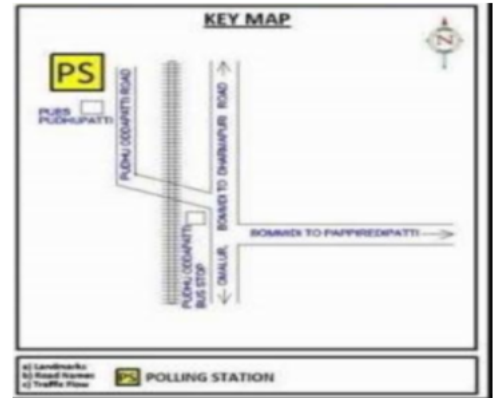

Google Map View

Polling Station Building Front View

Polling Station Front View

Cad View

Key MAP View

1 பெயர் : குப்பம்மாள் இதரர் பெயர்: வெங்கடேஷ் வீட்டு எண் : 1 வயது : 65 பாலினம் : பெண் Photo is available	ZYS2358190	2 பெயர் : உமா கணவர் பெயர்: லட்சுமணன் வீட்டு எண் : 1 வயது : 45 பாலினம் : பெண் Photo is available	ZYS0083477	3 பெயர் : சீதாதேவி கணவர் பெயர்: செல்வம் வீட்டு எண் : 1 வயது : 42 பாலினம் : பெண் Photo is available	ZYS0553149
4 பெயர் : முருகன் தந்தை பெயர்: ஆறுமுகம் வீட்டு எண் : 1 வயது : 41 பாலினம் : ஆண் Photo is available	ZYS0359851	5 பெயர் : பிரசன்னா கணவர் பெயர்: துரைராஜ் வீட்டு எண் : 1 வயது : 40 பாலினம் : பெண் Photo is available	ZYS0083501	6 பெயர் : சின்னசாமி தந்தை பெயர்: பெரியசாமி வீட்டு எண் : 1 வயது : 38 பாலினம் : ஆண் Photo is available	ZYS0553164
7 பெயர் : செல்வி கணவர் பெயர்: சேகர் வீட்டு எண் : 1 வயது : 35 பாலினம் : பெண் Photo is available	ZYS0553172	8 பெயர் : கலைவாணி கணவர் பெயர்: விமல் வீட்டு எண் : 1 வயது : 34 பாலினம் : பெண் Photo is available	ZYS0359513	9 பெயர் : கஸ்தூரி கணவர் பெயர்: மனோகரன் வீட்டு எண் : 1 வயது : 34 பாலினம் : பெண் Photo is available	ZYS0360073
10 பெயர் : கஸ்தூரி கணவர் பெயர்: சீனிவாசன் வீட்டு எண் : 1 வயது : 33 பாலினம் : பெண் Photo is available	ZYS0453811	11 பெயர் : சூபாஸ் தந்தை பெயர்: கண்ணன் வீட்டு எண் : 1 வயது : 33 பாலினம் : ஆண் Photo is available	ZYS0712182	12 பெயர் : ஓவியா கணவர் பெயர்: திலகராஜ் வீட்டு எண் : 1 வயது : 31 பாலினம் : பெண் Photo is available	ZYS0991059
13 பெயர் : உமா கணவர் பெயர்: ஜெகநாதன் வீட்டு எண் : 1 வயது : 31 பாலினம் : பெண் Photo is available	ZYS1160894	14 பெயர் : சரண்யா கணவர் பெயர்: ஆனந்த் வீட்டு எண் : 1 வயது : 28 பாலினம் : பெண் Photo is available	ZYS1160977	15 பெயர் : ரம்யா கணவர் பெயர்: லட்சுமணன் வீட்டு எண் : 1 வயது : 26 பாலினம் : பெண் Photo is available	ZYS1953058
16 பெயர் : சந்தோஸ்குமார் தந்தை பெயர்: சக்திவேல் வீட்டு எண் : 1 வயது : 25 பாலினம் : ஆண் Photo is available	ZYS1160951	17 பெயர் : மஞ்சு தந்தை பெயர்: மாது வீட்டு எண் : 1 வயது : 24 பாலினம் : பெண் Photo is available	ZYS2066686	18 பெயர் : விஜயா கணவர் பெயர்: குமார் வீட்டு எண் : 1-1 வயது : 49 பாலினம் : பெண் Photo is available	ZYS0083683
# 19 பெயர் : புஷ்பலதா கணவர் பெயர்: அருணாச்சலம் வீட்டு எண் : 8 வயது : 45 பாலினம் : பெண் Photo is available	ZYS0083634	20 பெயர் : ஜெயராஜ் தந்தை பெயர்: சாம்ராஜ் வீட்டு எண் : 1-1 வயது : 37 பாலினம் : ஆண் Photo is available	ZYS0083402	21 பெயர் : நர்மதா தந்தை பெயர்: குமார் வீட்டு எண் : 1-1 வயது : 25 பாலினம் : பெண் Photo is available	ZYS1113059
22 பெயர் : வாசு தந்தை பெயர்: குமார் வீட்டு எண் : 1-1 வயது : 20 பாலினம் : ஆண் Photo is available	ZYS2331205	23 பெயர் : சுகவனம் தந்தை பெயர்: மாது வீட்டு எண் : 1-3 வயது : 39 பாலினம் : ஆண் Photo is available	CYW2287514	24 பெயர் : ஜீவிதா மோ தந்தை பெயர்: மோகன் ரா வீட்டு எண் : 1/18 வயது : 19 பாலினம் : பெண் Photo is available	ZYS2404259
25 பெயர் : செந்தில் தந்தை பெயர்: மணி வீட்டு எண் : 1-22 வயது : 37 பாலினம் : ஆண் Photo is available	ZYS0083378	26 பெயர் : செல்வம் தந்தை பெயர்: காந்தி வீட்டு எண் : 1/252 வயது : 47 பாலினம் : ஆண் Photo is available	ZYS1153303	27 பெயர் : கவிபிரியா செ தந்தை பெயர்: செல்வம் கா வீட்டு எண் : 1/252 வயது : 21 பாலினம் : பெண் Photo is available	ZYS2382059
28 பெயர் : லோகேஷ் செ தந்தை பெயர்: செல்வம் கா வீட்டு எண் : 1/252 வயது : 19 பாலினம் : ஆண் Photo is available	ZYS2381333	29 பெயர் : சித்தன் தந்தை பெயர்: காளியப்பன் வீட்டு எண் : 9 வயது : 62 பாலினம் : ஆண் Photo is available	ZYS0626143	30 பெயர் : பிரீத்தி கணவர் பெயர்: குருபரன் வீட்டு எண் : 1ஏ வயது : 36 பாலினம் : பெண் Photo is available	ZYS2144384