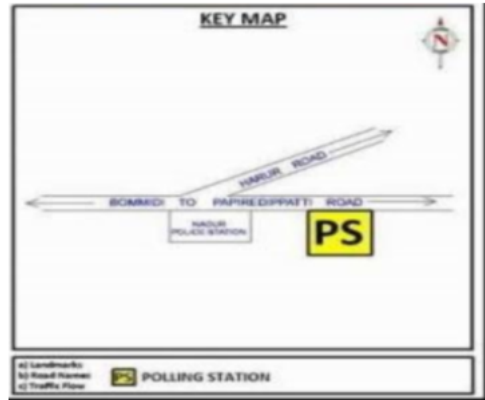

Key MAP View