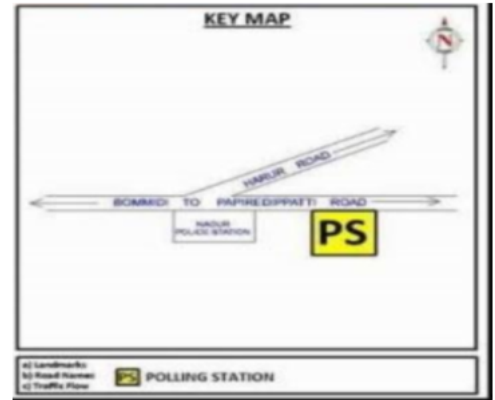

Google Map View

Polling Station Building Front View

Polling Station Front View

Cad View

Key MAP View

சட்டமன்றத் தொகுதியின் எண் மற்றும் பெயர் : 60-பாப்பிரெட்டிபட்டி பிரிவு எண் மற்றும் பெயர் 1-பொம்மிடி (வ.கி) மற்றும் (ஊ), பி.நடுர் காட்டு வளவு