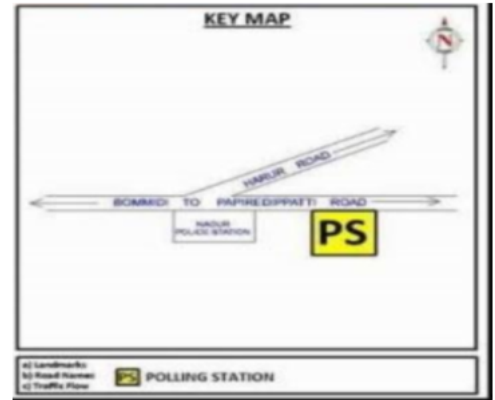

Google Map View

Polling Station Building Front View

Polling Station Front View

Cad View

Key MAP View

1 பெயர் : சாமராஜ் தந்தை பெயர்: சங்கு வீட்டு எண் : 2-240 வயது : 36 பாலினம் : ஆண்	ZYS0360420	Photo is available	S 2 பெயர் : நகாரத்தினம் தந்தை பெயர்: பெரியண்ணன் வீட்டு எண் : 2-250 வயது : 73 பாலினம் : ஆண்	ZYS0454413	Photo is available	S 3 பெயர் : கார்த்திகேயன் தந்தை பெயர்: நாகரத்தினம் வீட்டு எண் : 2-250 வயது : 43 பாலினம் : ஆண்	ZYS0454462	Photo is available
S 4 பெயர் : அமுதா கணவர் பெயர்: தமிழ்செல்வன் வீட்டு எண் : 2/252 வயது : 39 பாலினம் : பெண்	ZYS1155845	Photo is available	S 5 பெயர் : ராஜம்மாள் கணவர் பெயர்: சொக்கலிங்கம் வீட்டு எண் : 2-252 வயது : 73 பாலினம் : பெண்	ZYS0454702	Photo is available	S 6 பெயர் : தங்கராசு தந்தை பெயர்: சொக்கலிங்கம் வீட்டு எண் : 2-252 வயது : 52 பாலினம் : ஆண்	ZYS0454710	Photo is available
S 7 பெயர் : லலிதா கணவர் பெயர்: தங்கராசு வீட்டு எண் : 2-252 வயது : 44 பாலினம் : பெண்	ZYS0454694	Photo is available	S 8 பெயர் : ஹாஜி ரா தந்தை பெயர்: முஹமது ரபி வீட்டு எண் : 2/262 வயது : 20 பாலினம் : பெண்	IYE2451581	Photo is available	S 9 பெயர் : பார்வதி கணவர் பெயர்: ராமு வீட்டு எண் : 2/268 வயது : 60 பாலினம் : பெண்	ZYS2250058	Photo is available
S 10 பெயர் : குமார் தந்தை பெயர்: ராஜி வீட்டு எண் : 2-268 வயது : 59 பாலினம் : ஆண்	ZYS0991307	Photo is available	S 11 பெயர் : ஹசீன் தாஜ் கணவர் பெயர்: சர்புதீன் வீட்டு எண் : 2-272 வயது : 44 பாலினம் : பெண்	ZYS0394700	Photo is available	S 12 பெயர் : தமிழ்மணி தந்தை பெயர்: வேலாயுதம் வீட்டு எண் : 2-275 வயது : 70 பாலினம் : ஆண்	CYW1239995	Photo is available
S 13 பெயர் : கோகிலா கணவர் பெயர்: தமிழ்மணி வீட்டு எண் : 2-275 வயது : 58 பாலினம் : பெண்	CYW1240019	Photo is available	S 14 பெயர் : ரமேஷ் தந்தை பெயர்: மணி வீட்டு எண் : 2-275 வயது : 39 பாலினம் : ஆண்	ZYS0925958	Photo is available	S 15 பெயர் : சித்ரா கணவர் பெயர்: ரமேஷ் வீட்டு எண் : 2-275 வயது : 31 பாலினம் : பெண்	ZYS0925891	Photo is available
S 16 பெயர் : ஜென் தின் பீ கணவர் பெயர்: லால் பாசா வீட்டு எண் : 2-276 வயது : 78 பாலினம் : பெண்	ZYS1377308	Photo is available	S 17 பெயர் : முபாரக் தந்தை பெயர்: லால் பாசா வீட்டு எண் : 2-276 வயது : 51 பாலினம் : ஆண்	CYW1033679	Photo is available	S 18 பெயர் : நூர்பீ கணவர் பெயர்: முபாரக் வீட்டு எண் : 2-276 வயது : 46 பாலினம் : பெண்	CYW2296598	Photo is available
S 19 பெயர் : சந்தோஷ் தந்தை பெயர்: சுபரமணி வீட்டு எண் : 2-280 வயது : 28 பாலினம் : ஆண்	ZYS0926055	Photo is available	S 20 பெயர் : காதர் தந்தை பெயர்: சேக் ஆயிம் சாயபு வீட்டு எண் : 2-281 வயது : 52 பாலினம் : ஆண்	ZYS1377316	Photo is available	S 21 பெயர் : அலிமா கணவர் பெயர்: காதர் வீட்டு எண் : 2-281 வயது : 45 பாலினம் : பெண்	ZYS0083956	Photo is available
S 22 பெயர் : கிருஷ்ணவேணி கணவர் பெயர்: ராமகிருஷ்ணன் வீட்டு எண் : 2-284 வயது : 85 பாலினம் : பெண்	ZYS1377357	Photo is available	S 23 பெயர் : எழில் வண்ணன் தந்தை பெயர்: ராமகிருஷ்ணன் வீட்டு எண் : 2-284 வயது : 67 பாலினம் : ஆண்	ZYS1377365	Photo is available	S 24 பெயர் : இங்கர்சால் தந்தை பெயர்: ராமகிருஷ்ணன் வீட்டு எண் : 2-284 வயது : 63 பாலினம் : ஆண்	CYW2748747	Photo is available
S 25 பெயர் : விஜயா கணவர் பெயர்: எழில் வண்ணன் வீட்டு எண் : 2-284 வயது : 59 பாலினம் : பெண்	ZYS1377373	Photo is available	S 26 பெயர் : ஜோதி கணவர் பெயர்: இங்கர்சால் வீட்டு எண் : 2-284 வயது : 58 பாலினம் : பெண்	ZYS1377381	Photo is available	S 27 பெயர் : பரிமளசுந்தர் தந்தை பெயர்: எழில்வண்ணன் வீட்டு எண் : 2-284 வயது : 39 பாலினம் : ஆண்	CYW4084331	Photo is available
S 28 பெயர் : தமிழரசி கணவர் பெயர்: கார்த்திக் வீட்டு எண் : 2-284 வயது : 38 பாலினம் : பெண்	ZYS0712687	Photo is available	S 29 பெயர் : திலீபன் தந்தை பெயர்: இங்கர்சால் வீட்டு எண் : 2-284 வயது : 32 பாலினம் : ஆண்	ZYS0776534	Photo is available	S 30 பெயர் : பாரிச்சந்திரன் தந்தை பெயர்: இங்கர்சால் வீட்டு எண் : 2-284 வயது : 31 பாலினம் : ஆண்	ZYS0776526	Photo is available