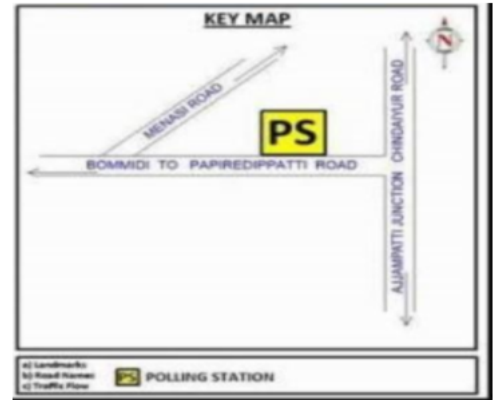

Google Map View

Polling Station Building Front View

Polling Station Front View

Cad View

Key MAP View

சட்டமன்றத் தொகுதியின் எண் மற்றும் பெயர் : 60-பாப்பிரெட்டிப்படி பிரிவு எண் மற்றும் பெயர் 1-பொம்மிடி (வ.கி) மற்றும் (ஊ), பி.துரிஞ்சிப்பட்டி