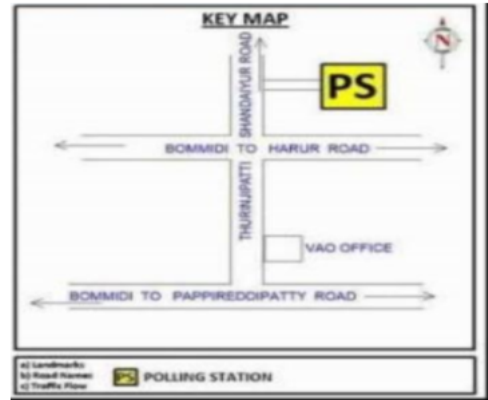

Google Map View

Polling Station Building Front View

Polling Station Front View

Cad View

Key MAP View

சட்டமன்றத் தொகுதியின் எண் மற்றும் பெயர் : 60-பாப்பிரெட்டிபட்டி பிரிவு எண் மற்றும் பெயர் 1-பொம்மிடி (வ.கி) மற்றும் (ஊ), சந்தையூர்