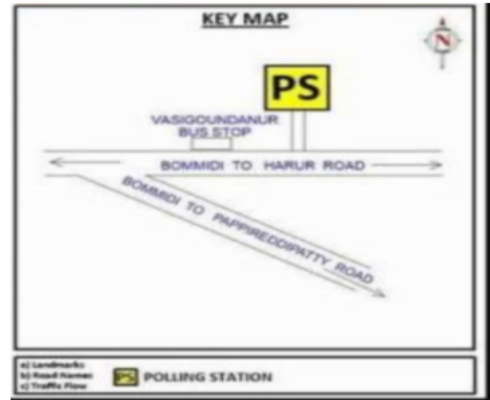

Google Map View

Polling Station Building Front View

Polling Station Front View

Cad View

Key MAP View

சட்டமன்றத் தொகுதியின் எண் மற்றும் பெயர் : 60-பாப்பிரெட்டிபட்டி பிரிவு எண் மற்றும் பெயர் 1-பி.பள்ளிப்பட்டி (வ.கி) மற்றும் (ஊ), வார்டு 1 வாசிக்கவுண்டூர்