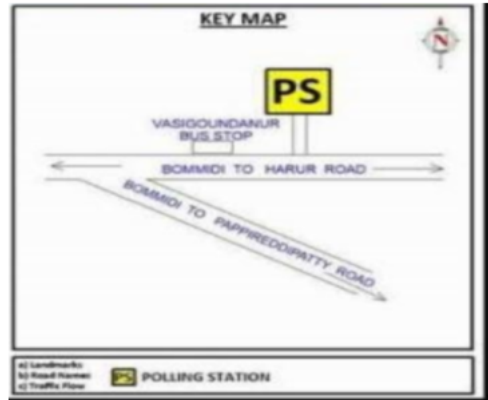

Google Map View

Polling Station Building Front View

Polling Station Front View

Cad View

Key MAP View

1	ZYS2132298	பெயர் : ராஜம்மாள் கணவர் பெயர்: மணி வீட்டு எண் : 1 வயது : 65 பாலினம் : பெண்	Photo is available	2	ZYS0458729	பெயர் : ராஜி தந்தை பெயர்: கோவிந்தன் வீட்டு எண் : 1 வயது : 63 பாலினம் : ஆண்	Photo is available	3	ZYS0970657	பெயர் : சக்திவேல் தந்தை பெயர்: வெங்கடராஜி வீட்டு எண் : 1 வயது : 53 பாலினம் : ஆண்	Photo is available
4	ZYS1076520	பெயர் : சந்திரா கணவர் பெயர்: பழனி வீட்டு எண் : 1 வயது : 50 பாலினம் : பெண்	Photo is available	5	ZYS0459131	பெயர் : அப்பாசாமி தந்தை பெயர்: நடராஜ் வீட்டு எண் : 1 வயது : 48 பாலினம் : ஆண்	Photo is available	6	ZYS0459081	பெயர் : செல்வமணி கணவர் பெயர்: அப்பாசாமி வீட்டு எண் : 1 வயது : 43 பாலினம் : பெண்	Photo is available
7	ZYS0778035	பெயர் : மேனகா கணவர் பெயர்: முருகவேல் வீட்டு எண் : 1 வயது : 42 பாலினம் : பெண்	Photo is available	8	ZYS2050805	பெயர் : சரசு கணவர் பெயர்: முருகன் வீட்டு எண் : 1 வயது : 42 பாலினம் : பெண்	Photo is available	9	ZYS0458711	பெயர் : சின்னசாமி தந்தை பெயர்: ராஜி வீட்டு எண் : 1 வயது : 41 பாலினம் : ஆண்	Photo is available
10	ZYS0458596	பெயர் : தீபா கணவர் பெயர்: மகாலிங்கம் வீட்டு எண் : 1 வயது : 41 பாலினம் : பெண்	Photo is available	11	ZYS0458919	பெயர் : கிருஷ்ணன் தந்தை பெயர்: சின்னபையன் வீட்டு எண் : 1 வயது : 41 பாலினம் : ஆண்	Photo is available	12	ZYS0459099	பெயர் : மாதேஸ் தந்தை பெயர்: ராஜேந்திரன் வீட்டு எண் : 1 வயது : 41 பாலினம் : ஆண்	Photo is available
13	ZYS0458844	பெயர் : சுந்தரி கணவர் பெயர்: மாதேஸ் வீட்டு எண் : 1 வயது : 36 பாலினம் : பெண்	Photo is available	14	ZYS0716076	பெயர் : வெண்ணிலா கணவர் பெயர்: கொளந்தவேலு வீட்டு எண் : 1 வயது : 36 பாலினம் : பெண்	Photo is available	15	ZYS1076462	பெயர் : சுகுணா தந்தை பெயர்: கோபி வீட்டு எண் : 1 வயது : 36 பாலினம் : பெண்	Photo is available
16	ZYS0459206	பெயர் : மணிகண்டன் தந்தை பெயர்: குப்புசாமி வீட்டு எண் : 1 வயது : 35 பாலினம் : ஆண்	Photo is available	17	ZYS0458877	பெயர் : மணிவேலு தந்தை பெயர்: வெங்கடாசலம் வீட்டு எண் : 1 வயது : 34 பாலினம் : ஆண்	Photo is available	18	ZYS0839845	பெயர் : தமிழ்செல்வி கணவர் பெயர்: சிவக்குமார் வீட்டு எண் : 1 வயது : 34 பாலினம் : பெண்	Photo is available
19	ZYS0458471	பெயர் : மாதையன் தாயின் பெயர்: குப்பம்மாள் வீட்டு எண் : 1 வயது : 33 பாலினம் : ஆண்	Photo is available	20	ZYS0839761	பெயர் : முருகன் தந்தை பெயர்: பழனி வீட்டு எண் : 1 வயது : 32 பாலினம் : ஆண்	Photo is available	21	ZYS0458620	பெயர் : முத்துமணி தந்தை பெயர்: மாதேசன் வீட்டு எண் : 1 வயது : 32 பாலினம் : பெண்	Photo is available
22	ZYS1963313	பெயர் : வித்யா கணவர் பெயர்: வெற்றி வீட்டு எண் : 1 வயது : 32 பாலினம் : பெண்	Photo is available	23	ZYS0458364	பெயர் : தீபா தாயின் பெயர்: தமிழரசி வீட்டு எண் : 1 வயது : 32 பாலினம் : பெண்	Photo is available	24	ZYS0458901	பெயர் : பூங்கொடி தந்தை பெயர்: சின்ராஜ் வீட்டு எண் : 1 வயது : 31 பாலினம் : பெண்	Photo is available
25	ZYS0928861	பெயர் : அம்பிகா கணவர் பெயர்: கோவிந்தன் வீட்டு எண் : 1 வயது : 31 பாலினம் : பெண்	Photo is available	26	ZYS2029619	பெயர் : பச்சியப்பன் தந்தை பெயர்: அன்பழகன் வீட்டு எண் : 1 வயது : 31 பாலினம் : ஆண்	Photo is available	27	ZYS1076504	பெயர் : தினேஷ் குமார் தந்தை பெயர்: மணிவேல் வீட்டு எண் : 1 வயது : 29 பாலினம் : ஆண்	Photo is available
28	ZYS0970640	பெயர் : நதியா தந்தை பெயர்: சக்திவேல் வீட்டு எண் : 1 வயது : 28 பாலினம் : பெண்	Photo is available	29	ZYS1035385	பெயர் : விக்னேஷ் தந்தை பெயர்: முருகன் வீட்டு எண் : 1 வயது : 27 பாலினம் : ஆண்	Photo is available	30	ZYS1148063	பெயர் : பூவிழி கணவர் பெயர்: தண்டபாணி வீட்டு எண் : 1 வயது : 27 பாலினம் : பெண்	Photo is available