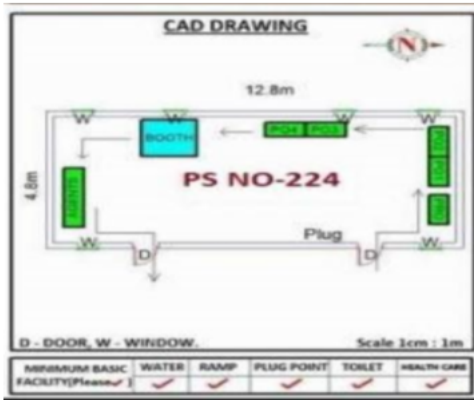

Google Map View

Polling Station Building Front View

Polling Station Front View

Cad View

Key MAP View

1 பெயர் : இந்திராணி கணவர் பெயர்: ராமன் வீட்டு எண் : 1 வயது : 72 பாலினம் : பெண் Photo is available	ZYS0716365	2 பெயர் : தமயந்தி கணவர் பெயர்: நடராஜ் வீட்டு எண் : 1 வயது : 66 பாலினம் : பெண் Photo is available	ZYS0243337	3 பெயர் : கோபி தந்தை பெயர்: இராமன் வீட்டு எண் : 1 வயது : 46 பாலினம் : ஆண் Photo is available	ZYS0459305
4 பெயர் : வேடியம்மாள் கணவர் பெயர்: குமரேசன் வீட்டு எண் : 1 வயது : 44 பாலினம் : பெண் Photo is available	ZYS0459313	5 பெயர் : வசந்தி கணவர் பெயர்: பாபு வீட்டு எண் : 1 வயது : 42 பாலினம் : பெண் Photo is available	ZYS0259259	6 பெயர் : உண்ணாமலை கணவர் பெயர்: மோகன் வீட்டு எண் : 1 வயது : 41 பாலினம் : பெண் Photo is available	ZYS0459446
7 பெயர் : சத்யா கணவர் பெயர்: கோபி வீட்டு எண் : 1 வயது : 40 பாலினம் : பெண் Photo is available	ZYS0459297	#2 8 பெயர் : அருள்குமார் காந்தி தந்தை பெயர்: காந்தி வீட்டு எண் : 1 வயது : 40 பாலினம் : ஆண் Photo is available	ZYS0259283	9 பெயர் : திருப்பதி தாயின் பெயர்: தீபாஞ்சி வீட்டு எண் : 1 வயது : 40 பாலினம் : ஆண் Photo is available	ZYS0929034
10 பெயர் : அம்சா கணவர் பெயர்: சேரன் வீட்டு எண் : 1 வயது : 39 பாலினம் : பெண் Photo is available	ZYS0259184	11 பெயர் : ராக்கம்மாள் கணவர் பெயர்: ரவி வீட்டு எண் : 1 வயது : 38 பாலினம் : பெண் Photo is available	ZYS0259218	12 பெயர் : சுவிதா கணவர் பெயர்: காளியப்பன் வீட்டு எண் : 1 வயது : 38 பாலினம் : பெண் Photo is available	ZYS0259176
13 பெயர் : பரிமளா கணவர் பெயர்: திருப்பதி வீட்டு எண் : 1 வயது : 38 பாலினம் : பெண் Photo is available	ZYS0929026	14 பெயர் : சந்திரசேகர் தந்தை பெயர்: பெருமாள் வீட்டு எண் : 1 வயது : 37 பாலினம் : ஆண் Photo is available	ZYS0243303	15 பெயர் : கோகுல் தந்தை பெயர்: அசோகன் வீட்டு எண் : 1 வயது : 37 பாலினம் : ஆண் Photo is available	ZYS0243279
16 பெயர் : தமிழரசி கணவர் பெயர்: தமிழரசன் வீட்டு எண் : 1 வயது : 36 பாலினம் : பெண் Photo is available	ZYS0150854	17 பெயர் : தீபன் தந்தை பெயர்: அசோகன் வீட்டு எண் : 1 வயது : 36 பாலினம் : ஆண் Photo is available	ZYS0243287	18 பெயர் : இளமதி கணவர் பெயர்: கனகராசு வீட்டு எண் : 1 வயது : 36 பாலினம் : பெண் Photo is available	ZYS0243212
19 பெயர் : சேரன் தந்தை பெயர்: சின்னதம்பி வீட்டு எண் : 1 வயது : 36 பாலினம் : ஆண் Photo is available	ZYS0243329	20 பெயர் : கனிமொழி கணவர் பெயர்: சஞ்சீவகுமார் வீட்டு எண் : 1 வயது : 36 பாலினம் : பெண் Photo is available	ZYS0259275	#2 21 பெயர் : பிரபு முருகன் தந்தை பெயர்: முருகன் வீட்டு எண் : 1 வயது : 35 பாலினம் : ஆண் Photo is available	ZYS0979385
22 பெயர் : தனலட்சுமி கணவர் பெயர்: குனசேகரன் வீட்டு எண் : 1 வயது : 35 பாலினம் : பெண் Photo is available	ZYS1056324	23 பெயர் : சூபா தந்தை பெயர்: மாரியப்பன் வீட்டு எண் : 1 வயது : 35 பாலினம் : பெண் Photo is available	ZYS0741611	24 பெயர் : சூதா கணவர் பெயர்: ஜெயச்சந்திரன் வீட்டு எண் : 1 வயது : 31 பாலினம் : பெண் Photo is available	ZYS0929174
25 பெயர் : அஜீத் தந்தை பெயர்: சடையாண்டி வீட்டு எண் : 1 வயது : 31 பாலினம் : ஆண் Photo is available	ZYS0556654	26 பெயர் : வேடியம்மாள் தந்தை பெயர்: முனுசாமி வீட்டு எண் : 1 வயது : 30 பாலினம் : பெண் Photo is available	ZYS0928986	27 பெயர் : கண்மணி தந்தை பெயர்: பழனிசாமி வீட்டு எண் : 1 வயது : 29 பாலினம் : பெண் Photo is available	ZYS0929059
28 பெயர் : நவீன்குமார் தந்தை பெயர்: முரளி வீட்டு எண் : 1 வயது : 27 பாலினம் : ஆண் Photo is available	ZYS1035476	29 பெயர் : கீதா கணவர் பெயர்: சேட்டு வீட்டு எண் : 1-1 வயது : 44 பாலினம் : பெண் Photo is available	ZYS0087262	30 பெயர் : கோவிந்தம்மாள் கணவர் பெயர்: இளையராஜா வீட்டு எண் : 1-1 வயது : 39 பாலினம் : பெண் Photo is available	ZYS0087221