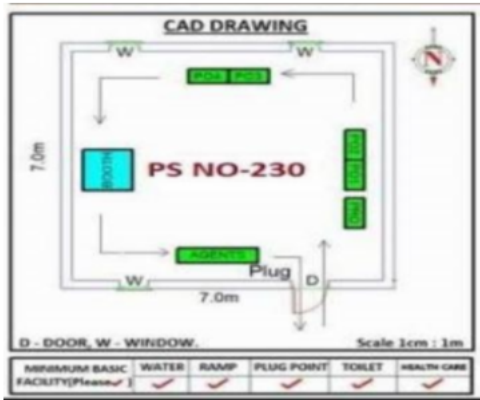

Google Map View

Polling Station Building Front View

Polling Station Front View

Cad View

Key MAP View

சட்டமன்றத் தொகுதியின் எண் மற்றும் பெயர் : 60-பாப்பிரெட்டிபட்டி பிரிவு எண் மற்றும் பெயர் 1-பி.பள்ளிப்பட்டி (வ.கி) மற்றும் (ஊ), வார்டு 5 வைரனூர்