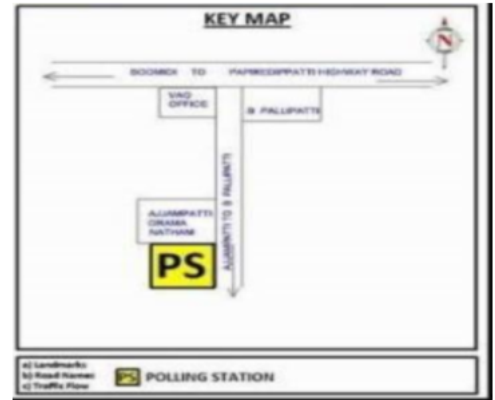

Google Map View

Polling Station Building Front View

Polling Station Front View

Cad View

Key MAP View

சட்டமன்றத் தொகுதியின் எண் மற்றும் பெயர் : 60-பாப்பிரெட்டிபட்டி பிரிவு எண் மற்றும் பெயர் 1-பி.பள்ளிப்பட்டி (வ.கி) மற்றும் (ஊ), வார்டு 5 வைரனூர்