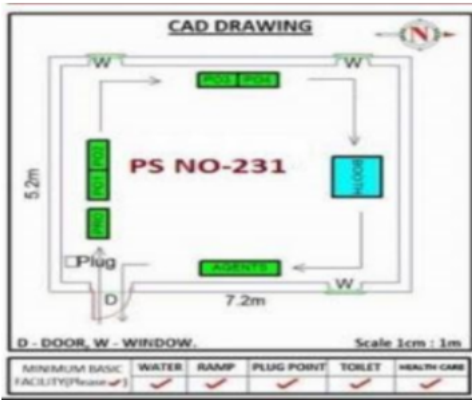

Google Map View

Polling Station Building Front View

Polling Station Front View

Cad View

Key MAP View

1 பெயர் : தீர்த்தம்மாள் கணவர் பெயர் : மாணிக்கம் வீட்டு எண் : 1 வயது : 81 பாலினம் : பெண் Photo is available	ZYS1971811	2 பெயர் : கோவிந்தன் தந்தை பெயர் : மாறன் வீட்டு எண் : 1 வயது : 75 பாலினம் : ஆண் Photo is available	ZYS0462549	3 பெயர் : ஜெகநாதன் தந்தை பெயர் : பெருமாள் வீட்டு எண் : 1 வயது : 72 பாலினம் : ஆண் Photo is available	ZYS0931303
4 பெயர் : கிரிஜா கணவர் பெயர் : ஜெகநாதன் வீட்டு எண் : 1 வயது : 70 பாலினம் : பெண் Photo is available	ZYS0931311	5 பெயர் : தனகோட்டி கணவர் பெயர் : நரசிம்மன் வீட்டு எண் : 1 வயது : 68 பாலினம் : பெண் Photo is available	ZYS0462945	6 பெயர் : குப்பு கணவர் பெயர் : வீரபத்திரன் வீட்டு எண் : 1 வயது : 61 பாலினம் : பெண் Photo is available	ZYS0462770
7 பெயர் : விஜயா கணவர் பெயர் : ஆறுமுகம் வீட்டு எண் : 1 வயது : 59 பாலினம் : பெண் Photo is available	ZYS0462937	8 பெயர் : ஆண்டி தந்தை பெயர் : நஞ்சன் வீட்டு எண் : 1 வயது : 59 பாலினம் : ஆண் Photo is available	ZYS0463083	9 பெயர் : நாகராஜ் தந்தை பெயர் : சென்ராயன் வீட்டு எண் : 1 வயது : 58 பாலினம் : ஆண் Photo is available	ZYS0462598
10 பெயர் : ராஜா தந்தை பெயர் : கந்தன் வீட்டு எண் : 1 வயது : 57 பாலினம் : ஆண் Photo is available	ZYS0463075	11 பெயர் : சமதி கணவர் பெயர் : நாகராஜ் வீட்டு எண் : 1 வயது : 53 பாலினம் : பெண் Photo is available	ZYS0462580	12 பெயர் : கோவிந்தன் தந்தை பெயர் : இராஜிகண்ணு வீட்டு எண் : 1 வயது : 51 பாலினம் : ஆண் Photo is available	ZYS0308304
13 பெயர் : மீனாட்சி கணவர் பெயர் : தீர்த்தகிரி வீட்டு எண் : 1 வயது : 51 பாலினம் : பெண் Photo is available	ZYS1036367	14 பெயர் : வெங்கடேசன் தந்தை பெயர் : ராமசாமி வீட்டு எண் : 1 வயது : 51 பாலினம் : ஆண் Photo is available	ZYS0363168	15 பெயர் : மகேஸ்வரி கணவர் பெயர் : கேர்விந்தன் வீட்டு எண் : 1 வயது : 50 பாலினம் : பெண் Photo is available	ZYS0462515
16 பெயர் : மாரியம்மாள் கணவர் பெயர் : ராஜா வீட்டு எண் : 1 வயது : 48 பாலினம் : பெண் Photo is available	ZYS0463141	17 பெயர் : சாந்தா கணவர் பெயர் : சிவராஜி வீட்டு எண் : 1 வயது : 48 பாலினம் : பெண் Photo is available	ZYS0462846	18 பெயர் : செல்வி கணவர் பெயர் : கோவிந்தன் வீட்டு எண் : 1 வயது : 46 பாலினம் : பெண் Photo is available	ZYS0308213
19 பெயர் : சங்கீதா கணவர் பெயர் : வெங்கடேசன் வீட்டு எண் : 1 வயது : 46 பாலினம் : பெண் Photo is available	ZYS0363176	20 பெயர் : தீபா கணவர் பெயர் : மாதா வீட்டு எண் : 1 வயது : 45 பாலினம் : பெண் Photo is available	ZYS0363200	21 பெயர் : ஈஸ்வரி கணவர் பெயர் : ஆனந்தன் வீட்டு எண் : 1 வயது : 43 பாலினம் : பெண் Photo is available	ZYS0462721
22 பெயர் : தெய்வம் கணவர் பெயர் : கோவிந்தராஜி வீட்டு எண் : 1 வயது : 42 பாலினம் : பெண் Photo is available	ZYS0462531	23 பெயர் : சுகா கணவர் பெயர் : சரவணன் வீட்டு எண் : 1 வயது : 41 பாலினம் : பெண் Photo is available	ZYS0463042	24 பெயர் : செங்கொடி தந்தை பெயர் : மாசிலாமணி வீட்டு எண் : 1 வயது : 41 பாலினம் : பெண் Photo is available	ZYS1036334
25 பெயர் : பிரசன்னா கணவர் பெயர் : வீரபத்திரன் வீட்டு எண் : 1 வயது : 40 பாலினம் : பெண் Photo is available	ZYS0462663	26 பெயர் : சங்கீதா கணவர் பெயர் : சுந்தரம் வீட்டு எண் : 1 வயது : 38 பாலினம் : பெண் Photo is available	ZYS0462390	27 பெயர் : மங்கம்மாள் கணவர் பெயர் : கோவிந்தன் வீட்டு எண் : 1 வயது : 38 பாலினம் : பெண் Photo is available	ZYS0463059
28 பெயர் : அருணகிரி தந்தை பெயர் : ராமஜெயம் வீட்டு எண் : 1 வயது : 37 பாலினம் : ஆண் Photo is available	ZYS0308130	29 பெயர் : சங்கீதா கணவர் பெயர் : அருணகிரி வீட்டு எண் : 1 வயது : 37 பாலினம் : பெண் Photo is available	ZYS0931220	30 பெயர் : அருள் தாயின் பெயர் : ஜோதி வீட்டு எண் : 1 வயது : 35 பாலினம் : ஆண் Photo is available	ZYS1036300