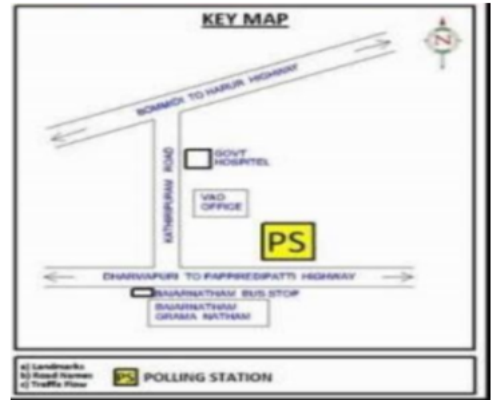

Google Map View

Polling Station Building Front View

Polling Station Front View

Cad View

Key MAP View

1 பெயர் : தீர்த்தம்மாள் கணவர் பெயர் : மாணிக்கம் வீட்டு எண் : 1 வயது : 81 பாலினம் : பெண் Photo is available	ZYS1971811	2 பெயர் : கோவிந்தன் தந்தை பெயர் : மாறன் வீட்டு எண் : 1 வயது : 75 பாலினம் : ஆண் Photo is available	ZYS0462549	3 பெயர் : ஜெகநாதன் தந்தை பெயர் : பெருமாள் வீட்டு எண் : 1 வயது : 72 பாலினம் : ஆண் Photo is available	ZYS0931303
4 பெயர் : கிரிஜா கணவர் பெயர் : ஜெகநாதன் வீட்டு எண் : 1 வயது : 70 பாலினம் : பெண் Photo is available	ZYS0931311	5 பெயர் : தனகோட்டி கணவர் பெயர் : நரசிம்மன் வீட்டு எண் : 1 வயது : 68 பாலினம் : பெண் Photo is available	ZYS0462945	6 பெயர் : குப்பு கணவர் பெயர் : வீரபத்திரன் வீட்டு எண் : 1 வயது : 61 பாலினம் : பெண் Photo is available	ZYS0462770
7 பெயர் : விஜயா கணவர் பெயர் : ஆறுமுகம் வீட்டு எண் : 1 வயது : 59 பாலினம் : பெண் Photo is available	ZYS0462937	8 பெயர் : ஆண்டி தந்தை பெயர் : நஞ்சன் வீட்டு எண் : 1 வயது : 59 பாலினம் : ஆண் Photo is available	ZYS0463083	9 பெயர் : நாகராஜ் தந்தை பெயர் : சென்ராயன் வீட்டு எண் : 1 வயது : 58 பாலினம் : ஆண் Photo is available	ZYS0462598
10 பெயர் : ராஜா தந்தை பெயர் : கந்தன் வீட்டு எண் : 1 வயது : 57 பாலினம் : ஆண் Photo is available	ZYS0463075	11 பெயர் : சமதி கணவர் பெயர் : நாகராஜ் வீட்டு எண் : 1 வயது : 53 பாலினம் : பெண் Photo is available	ZYS0462580	12 பெயர் : கோவிந்தன் தந்தை பெயர் : இராஜிகண்ணு வீட்டு எண் : 1 வயது : 51 பாலினம் : ஆண் Photo is available	ZYS0308304
13 பெயர் : மீனாட்சி கணவர் பெயர் : தீர்த்தகிரி வீட்டு எண் : 1 வயது : 51 பாலினம் : பெண் Photo is available	ZYS1036367	14 பெயர் : வெங்கடேசன் தந்தை பெயர் : ராமசாமி வீட்டு எண் : 1 வயது : 51 பாலினம் : ஆண் Photo is available	ZYS0363168	15 பெயர் : மகேஸ்வரி கணவர் பெயர் : கேர்விந்தன் வீட்டு எண் : 1 வயது : 50 பாலினம் : பெண் Photo is available	ZYS0462515
16 பெயர் : மாரியம்மாள் கணவர் பெயர் : ராஜா வீட்டு எண் : 1 வயது : 48 பாலினம் : பெண் Photo is available	ZYS0463141	17 பெயர் : சாந்தா கணவர் பெயர் : சிவராஜி வீட்டு எண் : 1 வயது : 48 பாலினம் : பெண் Photo is available	ZYS0462846	18 பெயர் : செல்வி கணவர் பெயர் : கோவிந்தன் வீட்டு எண் : 1 வயது : 46 பாலினம் : பெண் Photo is available	ZYS0308213
19 பெயர் : சங்கீதா கணவர் பெயர் : வெங்கடேசன் வீட்டு எண் : 1 வயது : 46 பாலினம் : பெண் Photo is available	ZYS0363176	20 பெயர் : தீபா கணவர் பெயர் : மாதா வீட்டு எண் : 1 வயது : 45 பாலினம் : பெண் Photo is available	ZYS0363200	21 பெயர் : ஈஸ்வரி கணவர் பெயர் : ஆனந்தன் வீட்டு எண் : 1 வயது : 43 பாலினம் : பெண் Photo is available	ZYS0462721
22 பெயர் : தெய்வம் கணவர் பெயர் : கோவிந்தராஜி வீட்டு எண் : 1 வயது : 42 பாலினம் : பெண் Photo is available	ZYS0462531	23 பெயர் : சுகா கணவர் பெயர் : சரவணன் வீட்டு எண் : 1 வயது : 41 பாலினம் : பெண் Photo is available	ZYS0463042	24 பெயர் : செங்கொடி தந்தை பெயர் : மாசிலாமணி வீட்டு எண் : 1 வயது : 41 பாலினம் : பெண் Photo is available	ZYS1036334
25 பெயர் : பிரசன்னா கணவர் பெயர் : வீரபத்திரன் வீட்டு எண் : 1 வயது : 40 பாலினம் : பெண் Photo is available	ZYS0462663	26 பெயர் : சங்கீதா கணவர் பெயர் : சுந்தரம் வீட்டு எண் : 1 வயது : 38 பாலினம் : பெண் Photo is available	ZYS0462390	27 பெயர் : மங்கம்மாள் கணவர் பெயர் : கோவிந்தன் வீட்டு எண் : 1 வயது : 38 பாலினம் : பெண் Photo is available	ZYS0463059
28 பெயர் : அருணகிரி தந்தை பெயர் : ராமஜெயம் வீட்டு எண் : 1 வயது : 37 பாலினம் : ஆண் Photo is available	ZYS0308130	29 பெயர் : சங்கீதா கணவர் பெயர் : அருணகிரி வீட்டு எண் : 1 வயது : 37 பாலினம் : பெண் Photo is available	ZYS0931220	30 பெயர் : அருள் தாயின் பெயர் : ஜோதி வீட்டு எண் : 1 வயது : 35 பாலினம் : ஆண் Photo is available	ZYS1036300